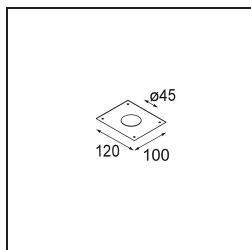

Caractéristiques

Matériaux	13641009
Type de Source Lumineuse	LED
Type de LED	BRIDGELUX V6 HD G7
Technologie LED	LED COB
CRI	Min. 90
Température de Couleur	2700K
Durée de Vie	L80B10 à 50 000 heures
Ampoule incluse	Oui
Nombre de Sources Lumineuses	1
Code de flux CIE	98 99 100 100 64
Groupe ment (SDCM)	2
Direction de la Lumière	Bas
Optique	Lentille
Faisceau mesuré (°)	29,0
Tension d'Entrée	Driver à Courant Constant Requis
Classe Électrique	III
Indice de protection IP	54
Essai au fil incandescent (°C)	960
Intérieur/extérieur	Intérieur
Application	Plafond, Mur
Montage	Encastré
Taille de découpe (mm)	ø44
Profondeur de montage (mm)	80,0
Ajustabilité	Not Applicable
Distance avec l'Objet Éclairé (m)	0,1
Couleur Principale & Finition Principale	Blanc, Structure
Poids brut (g)	197,0
Courant du driver (mA)	350 500
Min. forward voltage (Vf)	14,8 15,2
Max. forward voltage (Vf)	18,0 18,6
Connected load (W)	5,7 8,5
Flux lumineux par lampe (lm)	457 617
Efficacité (lm/W)	80 73

UGR	12	14
-----	----	----

TM30 & CRI diagrammes

Distribution de Lumière & Schéma de Faisceau

Accessoires d'Eclairage d'installation

12293730 Plaster Kit 44 1x

10889530 Installation Housing 123x100x80

12290730 Plaster Kit 100x120-45 1x