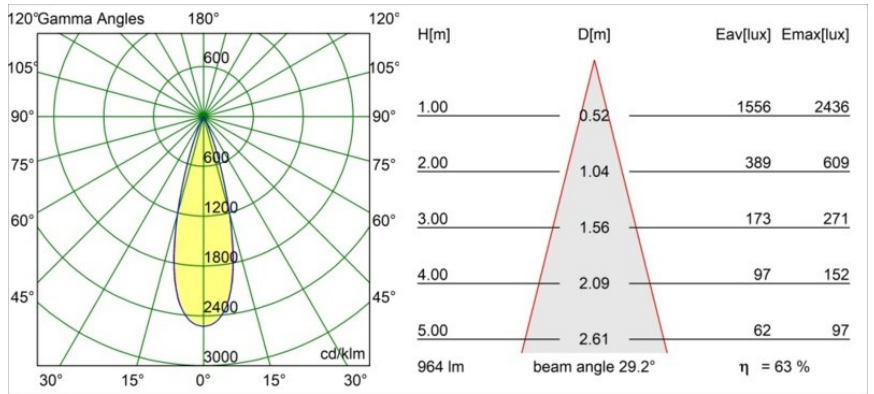

Distribution de Lumière & Schéma de Faisceau