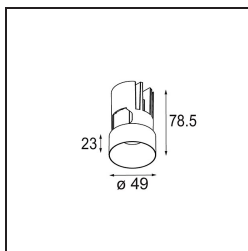

Date
Client
Projet
Type

Minude Out Recessed 49 23 1x IP54 LED 2700K Medium DE White Structure

La souplesse yogique de Minude vous surprendra tout autant que son design cylindrique épuré. Obtenez un effet raffiné et minimaliste sur les murs, sur les plafonds hauts ou sur les plafonds bas. Testez plusieurs Minude sur notre rail Pista ou sur notre Modupoint LED revisité. Sa variété de couleurs et sa taille miniature feront forte impression.

Caractéristiques

Matériaux	13641009
Type de Source Lumineuse	LED
Type de LED	BRIDGELUX V6 HD G7
Technologie LED	LED COB
CRI	Min. 90
Température de Couleur	2700K
Durée de Vie	L80B10 à 50 000 heures
Ampoule incluse	Oui
Nombre de Sources Lumineuses	1
Code de flux CIE	98 99 100 100 64
Groupe ment (SDCM)	2
Direction de la Lumière	Bas
Optique	Lentille
Faisceau mesuré (°)	29,0
Tension d'Entrée	Driver à Courant Constant Requis
Classe Électrique	III
Indice de protection IP	54
Essai au fil incandescent (°C)	960
Intérieur/extérieur	Intérieur
Application	Plafond, Mur
Montage	Encastré
Taille de découpe (mm)	ø44
Profondeur de montage (mm)	80,0
Ajustabilité	Not Applicable
Distance avec l'Objet Éclairé (m)	0,1
Couleur Principale & Finition Principale	Blanc, Structure
Poids brut (g)	197,0
Courant du driver (mA)	350 500
Min. forward voltage (Vf)	14,8 15,2
Max. forward voltage (Vf)	18,0 18,6
Connected load (W)	5,7 8,5
Flux lumineux par lampe (lm)	457 617
Efficacité (lm/W)	80 73