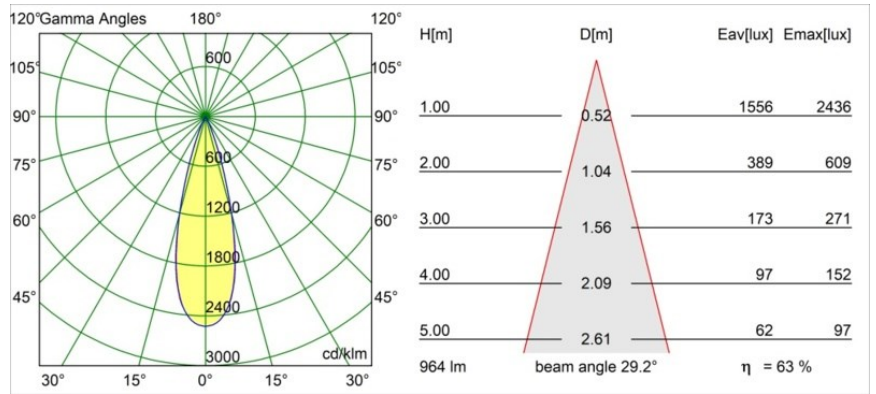

Light distribution & beam diagram