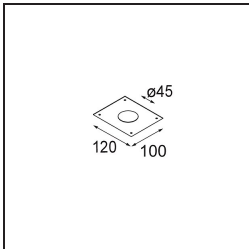

Spezifikationen

Material	13641009
Typ der Lichtquelle	LED
LED Typ	BRIDGELUX V6 HD G7
LED-Technologie	COB-LED
CRI	Min. 90
Farbtemperatur	2700K
Lebensdauer	L80 B10 bei 50.000 Stunden
Leuchtmittel enthalten	Ja
Anzahl Lichtquellen	1
CIE-Fluxcode	98 99 100 100 64
Binning (SDCM)	2
Lichtrichtung	Abwärts
Optik	Streuscheibe
Gemessene Abstrahlwinkel (°)	29,0
Eingangsspannung	Konstantstrom-Treiber erforderlich
Schutzklasse	III
Schutzart	54
Glühdrahtprüfung (°C)	960
Innen/Außen	Innen
Anwendung	Decke, Wand
Montage	Einbau
Ausschnittgröße (mm)	ø44
Einbautiefe (mm)	80,0
Verstellbarkeit	Not Applicable
Abstand zum beleuchteten Objekt (m)	0,1
Primärfarbe & Primäres Finish	Weiß, Strukturiert
Bruttogewicht (g)	197,0
Antriebsstrom (mA)	350 500
Min. forward voltage (Vf)	14.8 15.2
Max. forward voltage (Vf)	18.0 18.6
Connected load (W)	5.7 8.5
Lichtstrom pro Lampe (lm)	457 617
Effizienz (lm/W)	80 73
UGR	12 14

TM30 & CRI Diagramm

Lichtverteilung und Lichtverteilungskurve

Diagramm

Montagezubehör

12293730 Plaster Kit 44 1x

10889530 Installation Housing 123x100x80

12290730 Plaster Kit 100x120-45 1x

Wählen Sie das benötigte Zubehör