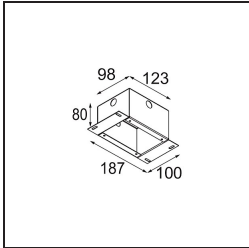

Spezifikationen

Material	13641009
Typ der Lichtquelle	LED
LED Typ	BRIDGELUX V6 HD G7
LED-Technologie	COB-LED
CRI	Min. 90
Farbtemperatur	2700K
Lebensdauer	L80 B10 bei 50.000 Stunden
Leuchtmittel enthalten	Ja
Anzahl Lichtquellen	1
CIE-Fluxcode	98 99 100 100 64
Binning (SDCM)	2
Lichtrichtung	Abwärts
Optik	Streuscheibe
Gemessene Abstrahlwinkel (°)	29,0
Eingangsspannung	Konstantstrom-Treiber erforderlich
Schutzklasse	III
Schutzart	54
Glühdrahtprüfung (°C)	960
Innen/Außen	Innen
Anwendung	Decke, Wand
Montage	Einbau
Ausschnittgröße (mm)	ø44
Einbautiefe (mm)	80,0
Verstellbarkeit	Not Applicable
Abstand zum beleuchteten Objekt (m)	0,1
Primärfarbe & Primäres Finish	Weiß, Strukturiert
Bruttogewicht (g)	197,0
Antriebsstrom (mA)	350 500
Min. forward voltage (Vf)	14.8 15.2
Max. forward voltage (Vf)	18.0 18.6
Connected load (W)	5.7 8.5
Lichtstrom pro Lampe (lm)	457 617
Effizienz (lm/W)	80 73
UGR	12 14

TM30 & CRI Diagramm

Lichtverteilung und Lichtverteilungskurve

Diagramm

Montagezubehör

12293730 Plaster Kit 44 1x

10889530 Installation Housing 123x100x80

12290730 Plaster Kit 100x120-45 1x

Wählen Sie das benötigte Zubehör