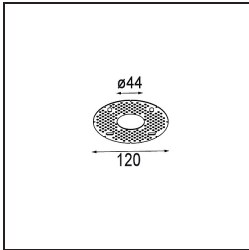

Spezifikationen

Material	13641009
Typ der Lichtquelle	LED
LED Typ	BRIDGELUX V6 HD G7
LED-Technologie	COB-LED
CRI	Min. 90
Farbtemperatur	2700K
Lebensdauer	L80 B10 bei 50.000 Stunden
Leuchtmittel enthalten	Ja
Anzahl Lichtquellen	1
CIE-Fluxcode	98 99 100 100 64
Binning (SDCM)	2
Lichtrichtung	Abwärts
Optik	Streuscheibe
Gemessene Abstrahlwinkel (°)	29,0
Eingangsspannung	Konstantstrom-Treiber erforderlich
Schutzklasse	III
Schutzart	54
Glühdrahtprüfung (°C)	960
Innen/Außen	Innen
Anwendung	Decke, Wand
Montage	Einbau
Ausschnittgröße (mm)	ø44
Einbautiefe (mm)	80,0
Verstellbarkeit	Not Applicable
Abstand zum beleuchteten Objekt (m)	0,1
Primärfarbe & Primäres Finish	Weiß, Strukturiert
Bruttogewicht (g)	197,0
Antriebsstrom (mA)	350 500
Min. forward voltage (Vf)	14.8 15.2
Max. forward voltage (Vf)	18.0 18.6
Connected load (W)	5.7 8.5
Lichtstrom pro Lampe (lm)	457 617
Effizienz (lm/W)	80 73
UGR	12 14

TM30 & CRI Diagramm

Lichtverteilung und Lichtverteilungskurve

Diagramm

Montagezubehör

12293730 Plaster Kit 44 1x

10889530 Installation Housing 123x100x80

12290730 Plaster Kit 100x120-45 1x

Wählen Sie das benötigte Zubehör