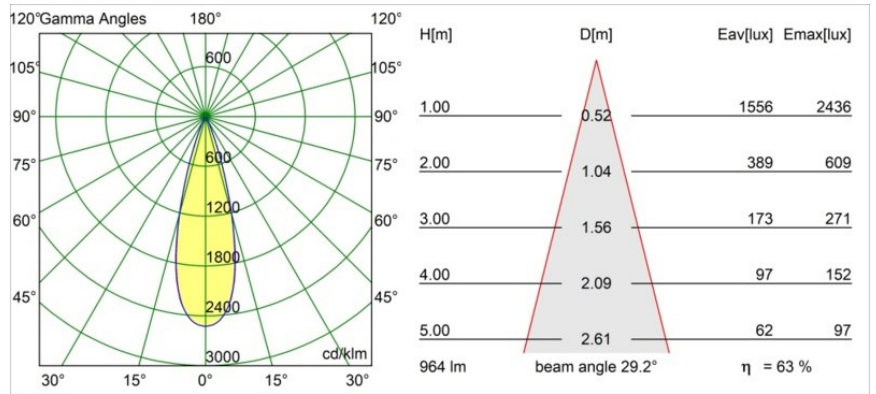

Lichtverteilung und Lichtverteilungskurve