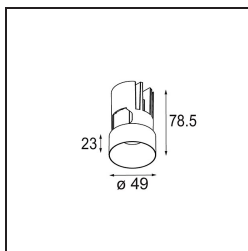

Minude Out Recessed 49 23 1x IP54 LED 2700K Medium DE White Structure

Die yogische Flexibilität wird Sie ebenso überraschen, wie ihr pures, zylindrisches Design. Zaubern Sie ein raffiniertes und minimalistisches Szenario an Wände und an hohe oder niedrige Decken. Probieren Sie mehr als eine Minude aus, an unserem Pista Schienensystem oder unserem völlig neu entwickelten Modupoint LED. Die lange Farblinie und die Miniaturgröße hinterlassen einen bleibenden Eindruck.

Spezifikationen

Material	13641009
Typ der Lichtquelle	LED
LED Typ	BRIDGELUX V6 HD G7
LED-Technologie	COB-LED
CRI	Min. 90
Farbtemperatur	2700K
Lebensdauer	L80 B10 bei 50.000 Stunden
Leuchtmittel enthalten	Ja
Anzahl Lichtquellen	1
CIE-Fluxcode	98 99 100 100 64
Binning (SDCM)	2
Lichtrichtung	Abwärts
Optik	Streuscheibe
Gemessene Abstrahlwinkel (°)	29,0
Eingangsspannung	Konstantstrom-Treiber erforderlich
Schutzklasse	III
Schutzart	54
Glühdrahtprüfung (°C)	960
Innen/Außen	Innen
Anwendung	Decke, Wand
Montage	Einbau
Ausschnittgröße (mm)	ø44
Einbautiefe (mm)	80,0
Verstellbarkeit	Not Applicable
Abstand zum beleuchteten Objekt (m)	0,1
Primärfarbe & Primäres Finish	Weiß, Strukturiert
Bruttogewicht (g)	197,0
Antriebsstrom (mA)	350 500
Min. forward voltage (Vf)	14.8 15.2
Max. forward voltage (Vf)	18.0 18.6
Connected load (W)	5.7 8.5
Lichtstrom pro Lampe (lm)	457 617
Effizienz (lm/W)	80 73
UGR	12 14