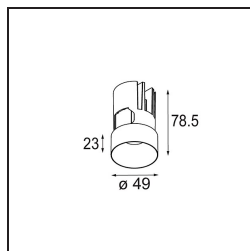

Datum
Klant
Project
Soort

Minude Out Recessed 49 23 1x IP54 LED 2700K Medium DE Black Structure

Specificaties

Materiaal	13641032
Type Lichtbron	LED
LED type	BRIDGELUX V6 HD G7
LED technologie	Led-COB
CRI	Min. 90
Kleurtemperatuur	2700K
Levensduur	L80B10 bij 50.000 Uur
Lamp inbegrepen	Ja
Aantal Lichtbronnen	1
CIE-fluxcode	100 100 100 100 61
Binning (SDCM)	2
Lichtrichting	Omlaag
Optisch	Lens
Gemeten gradenbundel (°)	29,0
Ingangsspanning	Aandrijving Gelijktroom Vereist
Elektriciteitsklasse	III
IP-klasse	54
Gloeidraadtest (°C)	960
Binnen/Buiten	Binnen
Toepassing	Plafond, Wand
Montage	Inbouw
Inbouwopening (mm)	ø44
Montagediepte (mm)	80,0
Verstelbaarheid	Not Applicable
Afstand tot Verlicht Voorwerp (m)	0,1
Primaire Kleur & Primaire Afwerking	Zwart, Structuur
Brutogewicht (g)	197,0
Stroom driver (mA)	350 500
Min. forward voltage (Vf)	14,8 15,2
Max. forward voltage (Vf)	18,0 18,6
Connected load (W)	5,7 8,5
Lumenoutput per lampunit (lm)	435 587
Efficiëntie (lm/W)	76 69
UGR	1 1