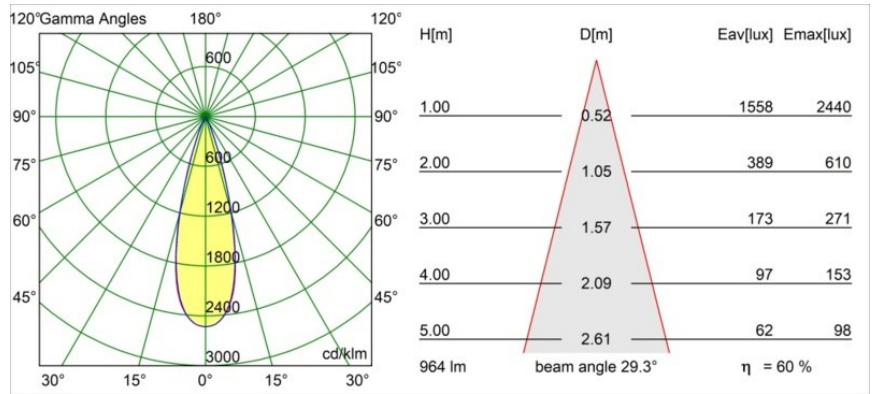

Light distribution & beam diagram