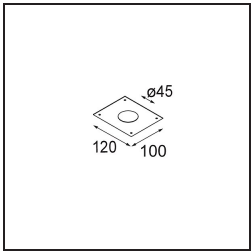

12290730 Plaster Kit 100x120-45 1x

Choose a required accessory