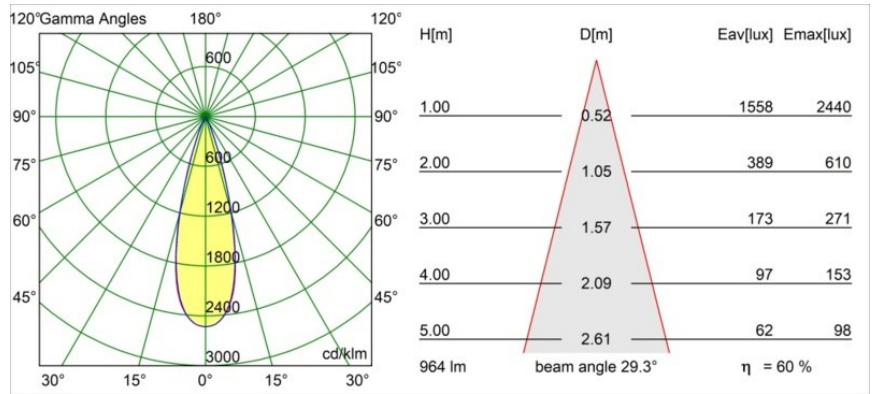

### Specifications

Material	13641032
Tipo de fuente de luz	LED
Tipo de LED	BRIDGELUX V6 HD G7
Tecnología LED	COB LED
CRI	Min. 90
Temperatura del color	2700K
Vida Útil	L80B10 @50.000 horas
Lámpara Incluida	Sí
Número de fuentes de luz	1
Código de flujo CIE	100 100 100 100 61
Binning (SDCM)	2
Dirección de la luz	Directo
Óptica	Lente
Ángulo de Apertura medido (°)	29,0
Voltaje de entrada	Driver de corriente constante requerido
Clasificación eléctrica	III
Clasificación del IP	54
Clasificación de hilo incandescente (°C)	960
Interio/Exterior	Interior
Aplicación	Techo, Pared
Montaje	Empotrado
Tamaño de corte (mm)	ø44
Profundidad de montaje (mm)	80,0
Ajustabilidad	Not Applicable
Distancia al objeto iluminado (m)	0,1
Color principal & Acabado principal	Negro, Estructura
Peso bruto (g)	197,0
Corriente de accionamiento (mA)	350      500
Min. forward voltage (Vf)	14,8      15,2
Max. forward voltage (Vf)	18,0      18,6
Connected load (W)	5,7      8,5
Flujo luminoso por lámpara (lm)	435      587
Eficacia (lm/W)	76      69

---

Índice de deslumbramiento	1	1
------------------------------	---	---

---

**TM30 & CRI diagram**

**Light distribution & beam diagram**

Diagrams

**Accesorios Instalación**

**12293730** Plaster Kit 44 1x