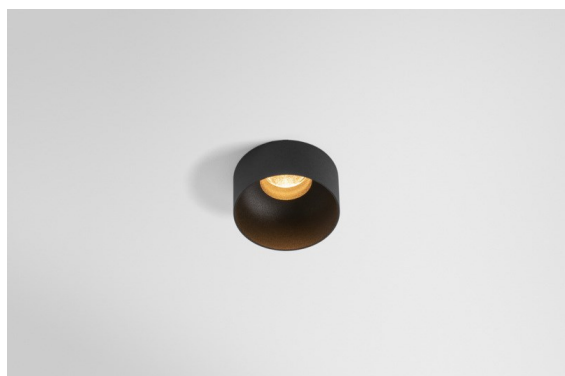

Minude Out Recessed 49 23 1x IP54 LED 2700K Medium DE Black Structure

Die yogische Flexibilität wird Sie ebenso überraschen, wie ihr pures, zylindrisches Design. Zaubern Sie ein raffiniertes und minimalistisches Szenario an Wände und an hohe oder niedrige Decken. Probieren Sie mehr als eine Minude aus, an unserem Pista Schienensystem oder unserem völlig neu entwickelten Modupoint LED. Die lange Farblinie und die Miniaturgröße hinterlassen einen bleibenden Eindruck.

Spezifikationen

Material	13641032
Typ der Lichtquelle	LED
LED Typ	BRIDGELUX V6 HD G7
LED-Technologie	COB-LED
CRI	Min. 90
Farbtemperatur	2700K
Lebensdauer	L80 B10 bei 50.000 Stunden
Leuchtmittel enthalten	Ja
Anzahl Lichtquellen	1
CIE-Fluxcode	100 100 100 100 61
Binning (SDCM)	2
Lichtrichtung	Abwärts
Optik	Streuscheibe
Gemessene Abstrahlwinkel (°)	29,0
Eingangsspannung	Konstantstrom-Treiber erforderlich
Schutzklasse	III
Schutzart	54
Glühdrahtprüfung (°C)	960
Innen/Außen	Innen
Anwendung	Decke, Wand
Montage	Einbau
Ausschnittgröße (mm)	ø44
Einbautiefe (mm)	80,0
Verstellbarkeit	Not Applicable
Abstand zum beleuchteten Objekt (m)	0,1
Primärfarbe & Primäres Finish	Schwarz, Strukturiert
Bruttogewicht (g)	197,0
Antriebsstrom (mA)	350 500
Min. forward voltage (Vf)	14,8 15,2
Max. forward voltage (Vf)	18,0 18,6
Connected load (W)	5,7 8,5
Lichtstrom pro Lampe (lm)	435 587
Effizienz (lm/W)	76 69
UGR	1 1