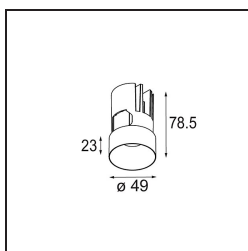

Minude Out Recessed 49 23 1x IP54 LED 2700K Medium DE Black Structure

Die yogische Flexibilität wird Sie ebenso überraschen, wie ihr pures, zylindrisches Design. Zaubern Sie ein raffiniertes und minimalistisches Szenario an Wände und an hohe oder niedrige Decken. Probieren Sie mehr als eine Minude aus, an unserem Pista Schienensystem oder unserem völlig neu entwickelten Modupoint LED. Die lange Farblinie und die Miniaturgröße hinterlassen einen bleibenden Eindruck.

Spezifikationen

Material	13641032
Typ der Lichtquelle	LED
LED Typ	BRIDGELUX V6 HD G7
LED-Technologie	COB-LED
CRI	Min. 90
Farbtemperatur	2700K
Lebensdauer	L80 B10 bei 50.000 Stunden
Leuchtmittel enthalten	Ja
Anzahl Lichtquellen	1
CIE-Fluxcode	100 100 100 100 61
Binning (SDCM)	2
Lichtrichtung	Abwärts
Optik	Streuscheibe
Gemessene Abstrahlwinkel (°)	29,0
Eingangsspannung	Konstantstrom-Treiber erforderlich
Schutzklasse	III
Schutzart	54
Glühdrahtprüfung (°C)	960
Innen/Außen	Innen
Anwendung	Decke, Wand
Montage	Einbau
Ausschnittgröße (mm)	ø44
Einbautiefe (mm)	80,0
Verstellbarkeit	Not Applicable
Abstand zum beleuchteten Objekt (m)	0,1
Primärfarbe & Primäres Finish	Schwarz, Strukturiert
Bruttogewicht (g)	197,0
Antriebsstrom (mA)	350 500
Min. forward voltage (Vf)	14,8 15,2
Max. forward voltage (Vf)	18,0 18,6
Connected load (W)	5,7 8,5
Lichtstrom pro Lampe (lm)	435 587
Effizienz (lm/W)	76 69
UGR	1 1