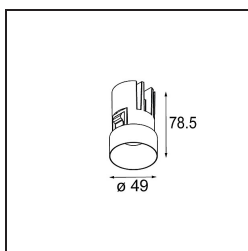

Datum
Klant
Project
Soort

Minute Recessed Trimless 49 1x IP54 LED 3000K Medium DE Bronze Brushed Anodised

Specificaties

Materiaal	13640182
Type Lichtbron	LED
LED type	BRIDGELUX V6 HD G7
LED technologie	Led-COB
CRI	Min. 90
Kleurtemperatuur	3000K
Levensduur	L80B10 bij 50.000 Uur
Lamp inbegrepen	Ja
Aantal Lichtbronnen	1
CIE-fluxcode	100 100 100 100 62
Binning (SDCM)	2
Lichtrichting	Omlaag
Optisch	Lens
Gemeten gradenbundel (°)	29,0
Ingangsspanning	Aandrijving Gelijktroom Vereist
Elektriciteitsklasse	III
IP-klasse	54
Gloeidraadtest (°C)	960
Binnen/Buiten	Binnen
Toepassing	Plafond, Wand
Montage	Inbouw
Inbouwopening (mm)	ø79 for use with recessed or concrete ring
Montagediepte (mm)	100,0
Verstelbaarheid	Not Applicable
Afstand tot Verlicht Voorwerp (m)	0,1
Primaire Kleur & Primaire Afwerking	Brons, Geborsteld Geanodiseerd
Brutogewicht (g)	190,0
Stroom driver (mA)	350 500
Min. forward voltage (Vf)	14,8 15,2
Max. forward voltage (Vf)	18,0 18,6
Connected load (W)	5,7 8,5
Lumenoutput per lampunit (lm)	451 608
Efficiëntie (lm/W)	79 72
UGR	1 1

TM30 & CRI Diagrammen

Lichtspreiding & Stralingsdiagram

Diagrammen

Installatie Accessoires

■ **13642030** Ring Recessed Trimless 50 1x

■ **13642130** Concrete Ring 50 Standard Installation Housing

■ Kies een vereist accessoire