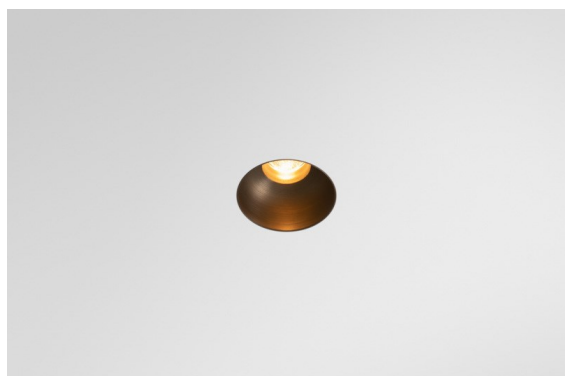

Datum
Klant
Project
Soort

Minute Recessed Trimless 49 1x IP54 LED 3000K Medium DE Bronze Brushed Anodised

Specificaties

Materiaal	13640182
Type Lichtbron	LED
LED type	BRIDGELUX V6 HD G7
LED technologie	Led-COB
CRI	Min. 90
Kleurtemperatuur	3000K
Levensduur	L80B10 bij 50.000 Uur
Lamp inbegrepen	Ja
Aantal Lichtbronnen	1
CIE-fluxcode	100 100 100 100 62
Binning (SDCM)	2
Lichtrichting	Omlaag
Optisch	Lens
Gemeten gradenbundel (°)	29,0
Ingangsspanning	Aandrijving Gelijktroom Vereist
Elektriciteitsklasse	III
IP-klasse	54
Gloeidraadtest (°C)	960
Binnen/Buiten	Binnen
Toepassing	Plafond, Wand
Montage	Inbouw
Inbouwopening (mm)	ø79 for use with recessed or concrete ring
Montagediepte (mm)	100,0
Verstelbaarheid	Not Applicable
Afstand tot Verlicht Voorwerp (m)	0,1
Primaire Kleur & Primaire Afwerking	Brons, Geborsteld Geanodiseerd
Brutogewicht (g)	190,0
Stroom driver (mA)	350 500
Min. forward voltage (Vf)	14,8 15,2
Max. forward voltage (Vf)	18,0 18,6
Connected load (W)	5,7 8,5
Lumenoutput per lampunit (lm)	451 608
Efficiëntie (lm/W)	79 72
UGR	1 1

Minudes yogische flexibiliteit zal je al evenzeer verrassen als zijn naakte, cilindervormige ontwerp. Voor een geraffineerde en minimalistische look op de muur, op een hoog of laag plafond. Probeer meer dan één Minute op onze Pista rail of op onze herontworpen Modupoint LED. De lange reeks kleuren en het kleine formaat laten een grote indruk achter.