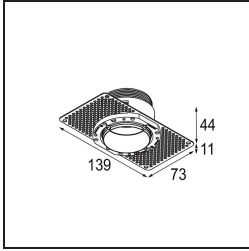

Specifications

Materiale	13640182
Tipo di Sorgente	LED
Tipologia LED	BRIDGELUX V6 HD G7
Tecnologie LED	COB
CRI	Min. 90
Temperatura di colore della luce	3000K
Vita utile	L80B10 @50.000 ore
Lampadina inclusa	Sì
Numero di fonte luminosa	1
Codice di flusso CIE	100 100 100 100 62
Binning (SDCM)	2
Direzione della luce	Diretta
Ottiche	Lente
Fascio misurato (°)	29,0
Volt in ingresso	Necessario driver a corrente costante
Classificazione elettrica	III
Grado IP	54
Test filo a caldo (°C)	960
Interno/Esterno	Interno
Applicazione	Soffitto, Parete
Montaggio	Incassato
Foro d'incasso (mm)	ø79 for use with recessed or concrete ring
Profondità di montaggio (mm)	100,0
Orientabilità	Not Applicable
Distanza dall'oggetto illuminato (m)	0,1
Colore primario & Finitura primaria	Bronzo, Anodizzata Spazzolata
Peso lordo (g)	190,0
Corrente di azionamento (mA)	350 500
Min. forward voltage (Vf)	14,8 15,2
Max. forward voltage (Vf)	18,0 18,6
Connected load (W)	5,7 8,5
Flusso luminoso per lampade (lm)	451 608
Efficienza (lm/W)	79 72

Livello abbagliamento	1	1
-----------------------	---	---

TM30 & CRI diagram

Light distribution & beam diagram

Diagrams

Accessori Installazione

■ **13642030** Ring Recessed Trimless 50 1x

■ **13642130** Concrete Ring 50 Standard Installation Housing