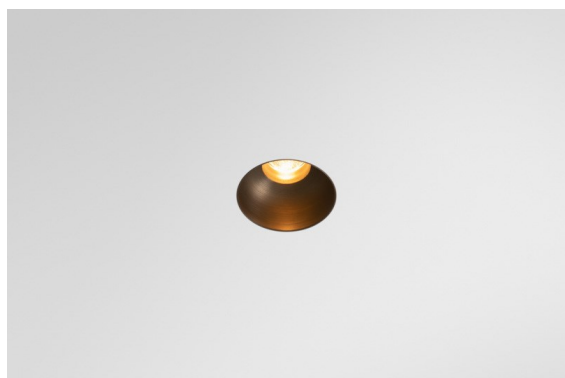

Date
Customer
Project
Type

Minude Recessed Trimless 49 1x IP54 LED 3000K Medium DE Bronze Brushed Anodised

La flessibilità yogica di Minude ti sorprenderà quanto il suo design essenziale e cilindrico. Esprimi un'estetica raffinata e minimalista su pareti e soffitti alti o bassi. Prova più di un Minude sul nostro binario Pista o sul nostro Modupoint LED ridisegnato. La sua lunga serie di colori e le sue dimensioni miniaturizzate faranno certamente colpo.

Specifications

Materiale	13640182
Tipo di Sorgente	LED
Tipologia LED	BRIDGELUX V6 HD G7
Tecnologie LED	COB
CRI	Min. 90
Temperatura di colore della luce	3000K
Vita utile	L80B10 @50.000 ore
Lampadina inclusa	Sì
Numero di fonte luminosa	1
Codice di flusso CIE	100 100 100 100 62
Binning (SDCM)	2
Direzione della luce	Diretta
Ottiche	Lente
Fascio misurato (°)	29,0
Volt in ingresso	Necessario driver a corrente costante
Classificazione elettrica	III
Grado IP	54
Test filo a caldo (°C)	960
Interno/Esterno	Interno
Applicazione	Soffitto, Parete
Montaggio	Incassato
Foro d'incasso (mm)	ø79 for use with recessed or concrete ring
Profondità di montaggio (mm)	100,0
Orientabilità	Not Applicable
Distanza dall'oggetto illuminato (m)	0,1
Colore primario & Finitura primaria	Bronzo, Anodizzata Spazzolata
Peso lordo (g)	190,0
Corrente di azionamento (mA)	350 500
Min. forward voltage (Vf)	14,8 15,2
Max. forward voltage (Vf)	18,0 18,6
Connected load (W)	5,7 8,5
Flusso luminoso per lampade (lm)	451 608
Efficienza (lm/W)	79 72