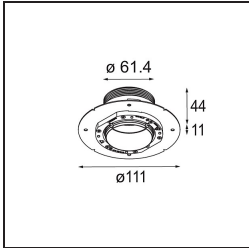

Specifications

Materiale	13640182
Tipo di Sorgente	LED
Tipologia LED	BRIDGELUX V6 HD G7
Tecnologie LED	COB
CRI	Min. 90
Temperatura di colore della luce	3000K
Vita utile	L80B10 @50.000 ore
Lampadina inclusa	Sì
Numero di fonte luminosa	1
Codice di flusso CIE	100 100 100 100 62
Binning (SDCM)	2
Direzione della luce	Diretta
Ottiche	Lente
Fascio misurato (°)	29,0
Volt in ingresso	Necessario driver a corrente costante
Classificazione elettrica	III
Grado IP	54
Test filo a caldo (°C)	960
Interno/Esterno	Interno
Applicazione	Soffitto, Parete
Montaggio	Incassato
Foro d'incasso (mm)	ø79 for use with recessed or concrete ring
Profondità di montaggio (mm)	100,0
Orientabilità	Not Applicable
Distanza dall'oggetto illuminato (m)	0,1
Colore primario & Finitura primaria	Bronzo, Anodizzata Spazzolata
Peso lordo (g)	190,0
Corrente di azionamento (mA)	350 500
Min. forward voltage (Vf)	14,8 15,2
Max. forward voltage (Vf)	18,0 18,6
Connected load (W)	5,7 8,5
Flusso luminoso per lampade (lm)	451 608
Efficienza (lm/W)	79 72

Livello abbagliamento	1	1
-----------------------	---	---

TM30 & CRI diagram

Light distribution & beam diagram

Diagrams

Accessori Installazione

■ **13642030** Ring Recessed Trimless 50 1x

■ **13642130** Concrete Ring 50 Standard Installation Housing