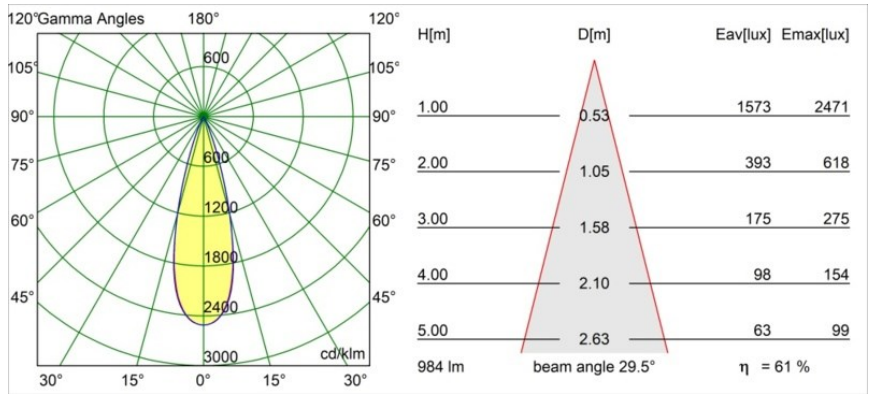

Light distribution & beam diagram