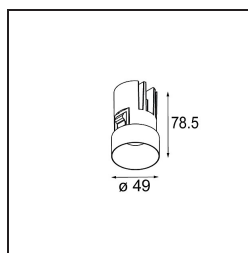

Specifications

Materiale	13640182
Tipo di Sorgente	LED
Tipologia LED	BRIDGELUX V6 HD G7
Tecnologie LED	COB
CRI	Min. 90
Temperatura di colore della luce	3000K
Vita utile	L80B10 @50.000 ore
Lampadina inclusa	Sì
Numero di fonte luminosa	1
Codice di flusso CIE	100 100 100 100 62
Binning (SDCM)	2
Direzione della luce	Diretta
Ottiche	Lente
Fascio misurato (°)	29,0
Volt in ingresso	Necessario driver a corrente costante
Classificazione elettrica	III
Grado IP	54
Test filo a caldo (°C)	960
Interno/Esterno	Interno
Applicazione	Soffitto, Parete
Montaggio	Incassato
Foro d'incasso (mm)	ø79 for use with recessed or concrete ring
Profondità di montaggio (mm)	100,0
Orientabilità	Not Applicable
Distanza dall'oggetto illuminato (m)	0,1
Colore primario & Finitura primaria	Bronzo, Anodizzata Spazzolata
Peso lordo (g)	190,0
Corrente di azionamento (mA)	350 500
Min. forward voltage (Vf)	14,8 15,2
Max. forward voltage (Vf)	18,0 18,6
Connected load (W)	5,7 8,5
Flusso luminoso per lampade (lm)	451 608
Efficienza (lm/W)	79 72