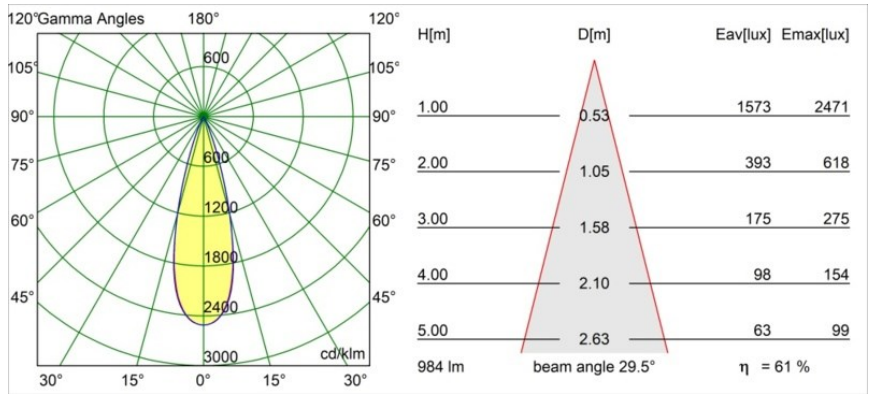

Distribution de Lumière & Schéma de Faisceau