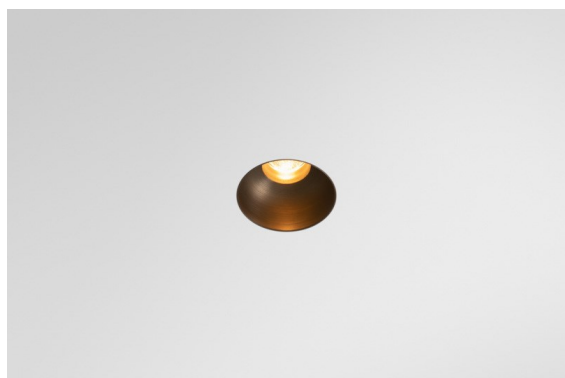

Date
Customer
Project
Type

Minude Recessed Trimless 49 1x IP54 LED 3000K Medium DE Bronze Brushed Anodised

Specifications

Material	13640182
Tipo de fuente de luz	LED
Tipo de LED	BRIDGELUX V6 HD G7
Tecnología LED	COB LED
CRI	Min. 90
Temperatura del color	3000K
Vida Útil	L80B10 @50.000 horas
Lámpara Incluida	Sí
Número de fuentes de luz	1
Código de flujo CIE	100 100 100 100 62
Binning (SDCM)	2
Dirección de la luz	Directo
Óptica	Lente
Ángulo de Apertura medido (°)	29,0
Voltaje de entrada	Driver de corriente constante requerido
Clasificación eléctrica	III
Clasificación del IP	54
Clasificación de hilo incandescente (°C)	960
Interior/Exterior	Interior
Aplicación	Techo, Pared
Montaje	Empotrado
Tamaño de corte (mm)	ø79 for use with recessed or concrete ring
Profundidad de montaje (mm)	100,0
Ajustabilidad	Not Applicable
Distancia al objeto iluminado (m)	0,1
Color principal & Acabado principal	Bronce, Anodizado cepillado
Peso bruto (g)	190,0
Corriente de accionamiento (mA)	350 500
Min. forward voltage (Vf)	14,8 15,2
Max. forward voltage (Vf)	18,0 18,6
Connected load (W)	5,7 8,5
Flujo luminoso por lámpara (lm)	451 608
Eficacia (lm/W)	79 72

La flexibilidad yóguica de Minude le sorprenderá tanto como su diseño cilíndrico desnudo. Exprese apariencia y sensación elegantes y minimalistas en paredes y en techos altos o bajos. Use más de un foco Minude en nuestra vía Pista Track o en nuestro Modupoint LED rediseñado. Su larga tira de colores y tamaño en miniatura causarán gran impresión.