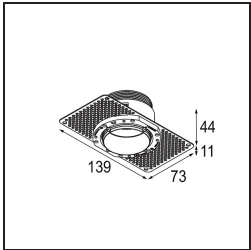

### Spezifikationen

Material	13640182
Typ der Lichtquelle	LED
LED Typ	BRIDGELUX V6 HD G7
LED-Technologie	COB-LED
CRI	Min. 90
Farbtemperatur	3000K
Lebensdauer	L80 B10 bei 50.000 Stunden
Leuchtmittel enthalten	Ja
Anzahl Lichtquellen	1
CIE-Fluxcode	100 100 100 100 62
Binning (SDCM)	2
Lichtrichtung	Abwärts
Optik	Streuscheibe
Gemessene Abstrahlwinkel (°)	29,0
Eingangsspannung	Konstantstrom-Treiber erforderlich
Schutzklasse	III
Schutzart	54
Glühdrahtprüfung (°C)	960
Innen/Außen	Innen
Anwendung	Decke, Wand
Montage	Einbau
Ausschnittgröße (mm)	ø79 for use with recessed or concrete ring
Einbautiefe (mm)	100,0
Verstellbarkeit	Not Applicable
Abstand zum beleuchteten Objekt (m)	0,1
Primärfarbe & Primäres Finish	Bronze, Gebürstet und Eloxiert
Bruttogewicht (g)	190,0
Antriebsstrom (mA)	350      500
Min. forward voltage (Vf)	14,8      15,2
Max. forward voltage (Vf)	18,0      18,6
Connected load (W)	5,7      8,5
Lichtstrom pro Lampe (lm)	451      608
Effizienz (lm/W)	79      72
UGR	1      1

**TM30 & CRI Diagramm**

**Lichtverteilung und Lichtverteilungskurve**

Diagramm

**Montagezubehör**

■ **13642030** Ring Recessed Trimless 50 1x

■ **13642130** Concrete Ring 50 Standard Installation Housing

■ Wählen Sie das benötigte Zubehör