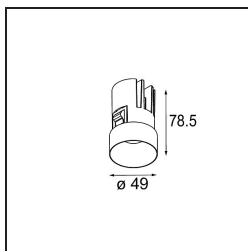

### Spezifikationen

Material	13640182
Typ der Lichtquelle	LED
LED Typ	BRIDGELUX V6 HD G7
LED-Technologie	COB-LED
CRI	Min. 90
Farbtemperatur	3000K
Lebensdauer	L80 B10 bei 50.000 Stunden
Leuchtmittel enthalten	Ja
Anzahl Lichtquellen	1
CIE-Fluxcode	100 100 100 100 62
Binning (SDCM)	2
Lichtrichtung	Abwärts
Optik	Streuscheibe
Gemessene Abstrahlwinkel (°)	29,0
Eingangsspannung	Konstantstrom-Treiber erforderlich
Schutzklasse	III
Schutzart	54
Glühdrahtprüfung (°C)	960
Innen/Außen	Innen
Anwendung	Decke, Wand
Montage	Einbau
Ausschnittgröße (mm)	ø79 for use with recessed or concrete ring
Einbautiefe (mm)	100,0
Verstellbarkeit	Not Applicable
Abstand zum beleuchteten Objekt (m)	0,1
Primärfarbe & Primäres Finish	Bronze, Gebürstet und Eloxiert
Bruttogewicht (g)	190,0
Antriebsstrom (mA)	350      500
Min. forward voltage (Vf)	14,8      15,2
Max. forward voltage (Vf)	18,0      18,6
Connected load (W)	5,7      8,5
Lichtstrom pro Lampe (lm)	451      608
Effizienz (lm/W)	79      72
UGR	1      1

**TM30 & CRI Diagramm**

**Lichtverteilung und Lichtverteilungskurve**

Diagramm

**Montagezubehör**

■ **13642030** Ring Recessed Trimless 50 1x

■ **13642130** Concrete Ring 50 Standard Installation Housing

■ Wählen Sie das benötigte Zubehör