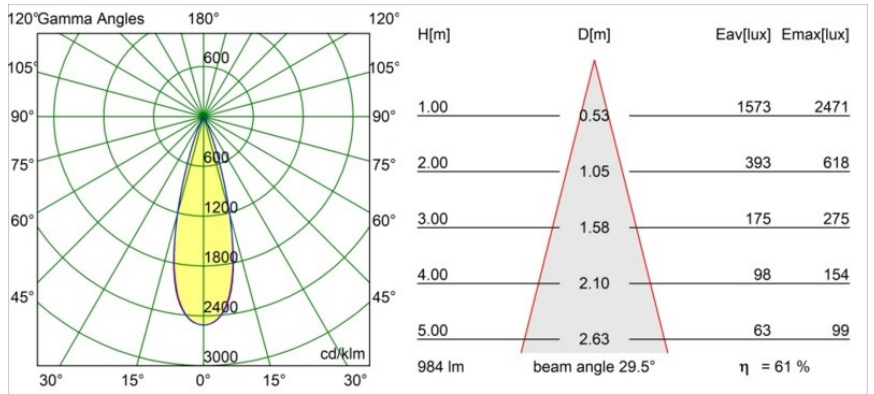

Lichtverteilung und Lichtverteilungskurve