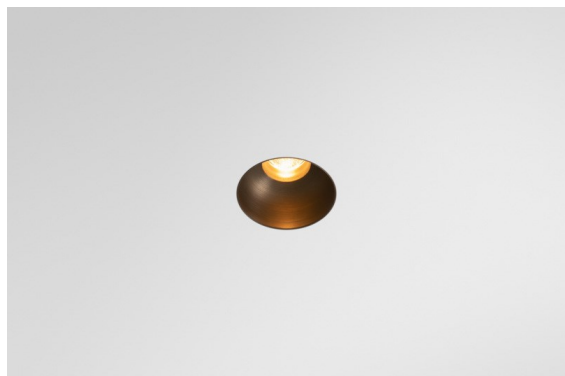

Datum
Kunde
Projekt
Art

*Minute Recessed Trimless 49 1x IP54 LED 3000K Medium DE Bronze Brushed Anodised*

### Spezifikationen

Material	13640182
Typ der Lichtquelle	LED
LED Typ	BRIDGELUX V6 HD G7
LED-Technologie	COB-LED
CRI	Min. 90
Farbtemperatur	3000K
Lebensdauer	L80 B10 bei 50.000 Stunden
Leuchtmittel enthalten	Ja
Anzahl Lichtquellen	1
CIE-Fluxcode	100 100 100 100 62
Binning (SDCM)	2
Lichtrichtung	Abwärts
Optik	Streuscheibe
Gemessene Abstrahlwinkel (°)	29,0
Eingangsspannung	Konstantstrom-Treiber erforderlich
Schutzklasse	III
Schutzart	54
Glühdrahtprüfung (°C)	960
Innen/Außen	Innen
Anwendung	Decke, Wand
Montage	Einbau
Ausschnittgröße (mm)	ø79 for use with recessed or concrete ring
Einbautiefe (mm)	100,0
Verstellbarkeit	Not Applicable
Abstand zum beleuchteten Objekt (m)	0,1
Primärfarbe & Primäres Finish	Bronze, Gebürstet und Eloxiert
Bruttogewicht (g)	190,0
Antriebsstrom (mA)	350      500
Min. forward voltage (Vf)	14,8      15,2
Max. forward voltage (Vf)	18,0      18,6
Connected load (W)	5,7      8,5
Lichtstrom pro Lampe (lm)	451      608
Effizienz (lm/W)	79      72
UGR	1      1

Die yogische Flexibilität wird Sie ebenso überraschen, wie ihr pures, zylindrisches Design. Zaubern Sie ein raffiniertes und minimalistisches Szenario an Wände und an hohe oder niedrige Decken. Probieren Sie mehr als eine Minute aus, an unserem Pista Schienensystem oder unserem völlig neu entwickelten Modupoint LED. Die lange Farblinie und die Miniaturgröße hinterlassen einen bleibenden Eindruck.