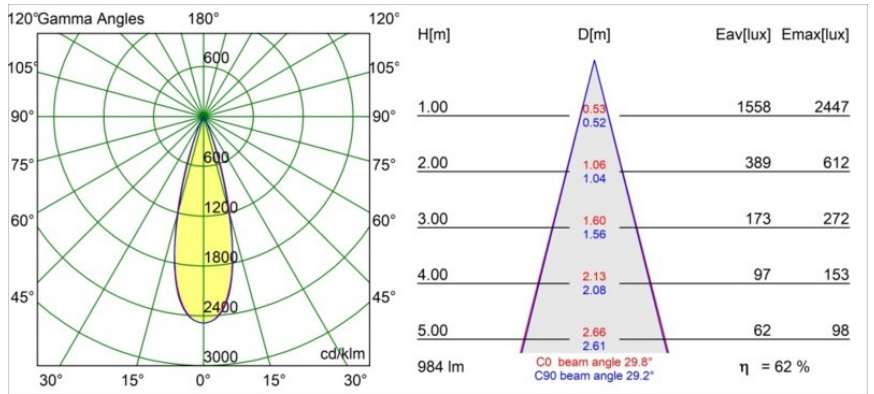

Light distribution & beam diagram