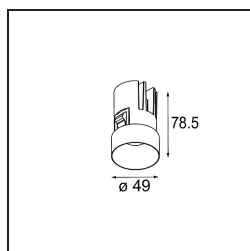

### Spezifikationen

Material	13640184
Typ der Lichtquelle	LED
LED Typ	BRIDGELUX V6 HD G7
LED-Technologie	COB-LED
CRI	Min. 90
Farbtemperatur	3000K
Lebensdauer	L80 B10 bei 50.000 Stunden
Leuchtmittel enthalten	Ja
Anzahl Lichtquellen	1
CIE-Fluxcode	100 100 100 100 62
Binning (SDCM)	2
Lichtrichtung	Abwärts
Optik	Streuscheibe
Gemessene Abstrahlwinkel (°)	29,0
Eingangsspannung	Konstantstrom-Treiber erforderlich
Schutzklasse	III
Schutzart	54
Glühdrahtprüfung (°C)	960
Innen/Außen	Innen
Anwendung	Decke, Wand
Montage	Einbau
Ausschnittgröße (mm)	ø79 for use with recessed or concrete ring
Einbautiefe (mm)	100,0
Verstellbarkeit	Not Applicable
Abstand zum beleuchteten Objekt (m)	0,1
Primärfarbe & Primäres Finish	Silber-Bronze, Gebürstet und Eloxiert
Bruttogewicht (g)	190,0
Antriebsstrom (mA)	350      500
Min. forward voltage (Vf)	14,8      15,2
Max. forward voltage (Vf)	18,0      18,6
Connected load (W)	5,7      8,5
Lichtstrom pro Lampe (lm)	456      614
Effizienz (lm/W)	80      72
UGR	3      4

**TM30 & CRI Diagramm**

**Lichtverteilung und Lichtverteilungskurve**

Diagramm

**Montagezubehör**

■ **13642030** Ring Recessed Trimless 50 1x

■ **13642130** Concrete Ring 50 Standard Installation Housing

■ Wählen Sie das benötigte Zubehör