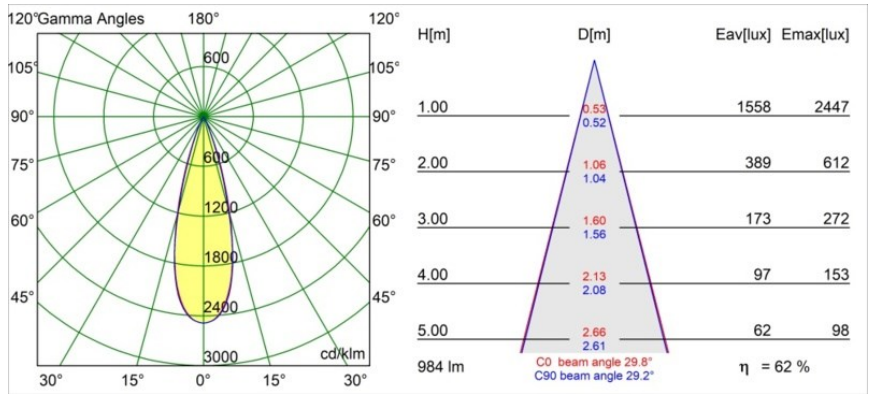

Lichtverteilung und Lichtverteilungskurve