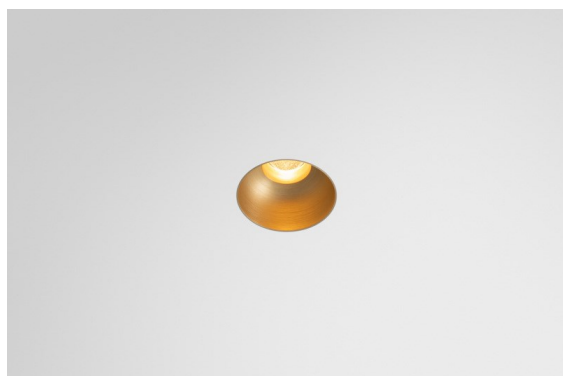

Datum
Klant
Project
Soort

*Minude Recessed Trimless 49 1x IP54 LED 3000K Medium DE Champagne Brushed Anodised*

Minudes yogische flexibiliteit zal je al evenzeer verrassen als zijn naakte, cilindervormige ontwerp. Voor een geraffineerde en minimalistische look op de muur, op een hoog of laag plafond. Probeer meer dan één Minude op onze Pista rail of op onze herontworpen Modupoint LED. De lange reeks kleuren en het kleine formaat laten een grote indruk achter.

### Specificaties

Materiaal	13640141
Type Lichtbron	LED
LED type	BRIDGELUX V6 HD G7
LED technologie	Led-COB
CRI	Min. 90
Kleurtemperatuur	3000K
Levensduur	L80B10 bij 50.000 Uur
Lamp inbegrepen	Ja
Aantal Lichtbronnen	1
CIE-fluxcode	99 100 100 100 62
Binning (SDCM)	2
Lichtrichting	Omlaag
Optisch	Lens
Gemeten gradenbundel (°)	29,0
Ingangsspanning	Aandrijving Gelijktroom Vereist
Elektriciteitsklasse	III
IP-klasse	54
Gloeidraadtest (°C)	960
Binnen/Buiten	Binnen
Toepassing	Plafond, Wand
Montage	Inbouw
Inbouwopening (mm)	ø79 for use with recessed or concrete ring
Montagediepte (mm)	100,0
Verstelbaarheid	Not Applicable
Afstand tot Verlicht Voorwerp (m)	0,1
Primaire Kleur & Primaire Afwerking	Champagne, Geborsteld Geanodiseerd
Brutogewicht (g)	190,0
Stroom driver (mA)	350      500
Min. forward voltage (Vf)	14,8      15,2
Max. forward voltage (Vf)	18,0      18,6
Connected load (W)	5,7      8,5
Lumenoutput per lampunit (lm)	454      612
Efficiëntie (lm/W)	80      72
UGR	5      6