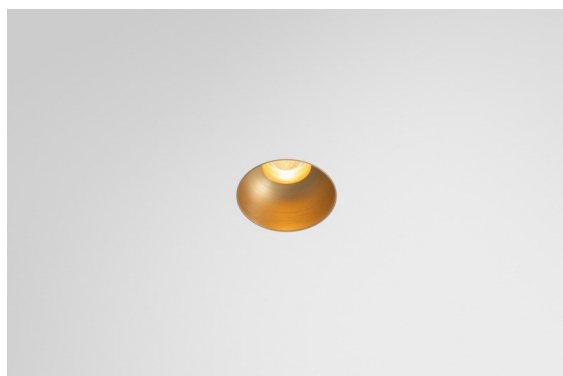

Datum
Klant
Project
Soort

Minude Recessed Trimless 49 1x IP54 LED 3000K Medium DE Champagne Brushed Anodised

Specificaties

Materiaal	13640141
Type Lichtbron	LED
LED type	BRIDGELUX V6 HD G7
LED technologie	Led-COB
CRI	Min. 90
Kleurtemperatuur	3000K
Levensduur	L80B10 bij 50.000 Uur
Lamp inbegrepen	Ja
Aantal Lichtbronnen	1
CIE-fluxcode	99 100 100 100 62
Binning (SDCM)	2
Lichtrichting	Omlaag
Optisch	Lens
Gemeten gradenbundel (°)	29,0
Ingangsspanning	Aandrijving Gelijktroom Vereist
Elektriciteitsklasse	III
IP-klasse	54
Gloeidraadtest (°C)	960
Binnen/Buiten	Binnen
Toepassing	Plafond, Wand
Montage	Inbouw
Inbouwopening (mm)	ø79 for use with recessed or concrete ring
Montagediepte (mm)	100,0
Verstelbaarheid	Not Applicable
Afstand tot Verlicht Voorwerp (m)	0,1
Primaire Kleur & Primaire Afwerking	Champagne, Geborsteld Geanodiseerd
Brutogewicht (g)	190,0
Stroom driver (mA)	350 500
Min. forward voltage (Vf)	14,8 15,2
Max. forward voltage (Vf)	18,0 18,6
Connected load (W)	5,7 8,5
Lumenoutput per lampunit (lm)	454 612
Efficiëntie (lm/W)	80 72
UGR	5 6

Minudes yogische flexibiliteit zal je al evenzeer verrassen als zijn naakte, cilindervormige ontwerp. Voor een geraffineerde en minimalistische look op de muur, op een hoog of laag plafond. Probeer meer dan één Minude op onze Pista rail of op onze herontworpen Modupoint LED. De lange reeks kleuren en het kleine formaat laten een grote indruk achter.