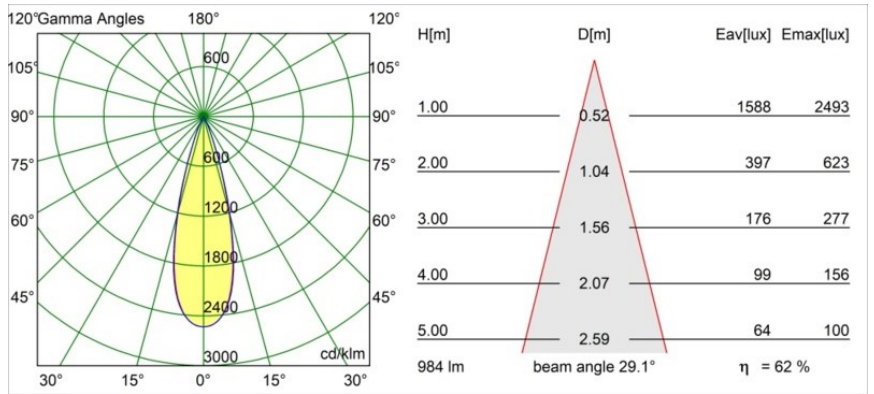

Lichtspreiding & Stralingsdiagram