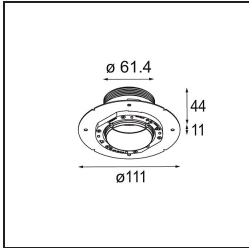

Datum
Klant
Project
Soort

Minude Recessed Trimless 49 1x IP54 LED 3000K Medium DE Champagne Brushed Anodised

Specificaties

Materiaal	13640141
Type Lichtbron	LED
LED type	BRIDGELUX V6 HD G7
LED technologie	Led-COB
CRI	Min. 90
Kleurtemperatuur	3000K
Levensduur	L80B10 bij 50.000 Uur
Lamp inbegrepen	Ja
Aantal Lichtbronnen	1
CIE-fluxcode	99 100 100 100 62
Binning (SDCM)	2
Lichtrichting	Omlaag
Optisch	Lens
Gemeten gradenbundel (°)	29,0
Ingangsspanning	Aandrijving Gelijktroom Vereist
Elektriciteitsklasse	III
IP-klasse	54
Gloeidraadtest (°C)	960
Binnen/Buiten	Binnen
Toepassing	Plafond, Wand
Montage	Inbouw
Inbouwopening (mm)	ø79 for use with recessed or concrete ring
Montagediepte (mm)	100,0
Verstelbaarheid	Not Applicable
Afstand tot Verlicht Voorwerp (m)	0,1
Primaire Kleur & Primaire Afwerking	Champagne, Geborsteld Geanodiseerd
Brutogewicht (g)	190,0
Stroom driver (mA)	350 500
Min. forward voltage (Vf)	14,8 15,2
Max. forward voltage (Vf)	18,0 18,6
Connected load (W)	5,7 8,5
Lumenoutput per lampunit (lm)	454 612
Efficiëntie (lm/W)	80 72
UGR	5 6

TM30 & CRI Diagrammen

Lichtspreiding & Stralingsdiagram

Diagrammen

Installatie Accessoires

■ **13642030** Ring Recessed Trimless 50 1x

■ **13642130** Concrete Ring 50 Standard Installation Housing

■ Kies een vereist accessoire