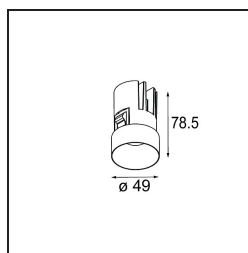

Datum
Klant
Project
Soort

*Minude Recessed Trimless 49 1x IP54 LED 3000K Medium DE Champagne Brushed Anodised*

Minudes yogische flexibiliteit zal je al evenzeer verrassen als zijn naakte, cilindervormige ontwerp. Voor een geraffineerde en minimalistische look op de muur, op een hoog of laag plafond. Probeer meer dan één Minude op onze Pista rail of op onze herontworpen Modupoint LED. De lange reeks kleuren en het kleine formaat laten een grote indruk achter.

### Specificaties

Materiaal	13640141
Type Lichtbron	LED
LED type	BRIDGELUX V6 HD G7
LED technologie	Led-COB
CRI	Min. 90
Kleurtemperatuur	3000K
Levensduur	L80B10 bij 50.000 Uur
Lamp inbegrepen	Ja
Aantal Lichtbronnen	1
CIE-fluxcode	99 100 100 100 62
Binning (SDCM)	2
Lichtrichting	Omlaag
Optisch	Lens
Gemeten gradenbundel (°)	29,0
Ingangsspanning	Aandrijving Gelijktroom Vereist
Elektriciteitsklasse	III
IP-klasse	54
Gloeidraadtest (°C)	960
Binnen/Buiten	Binnen
Toepassing	Plafond, Wand
Montage	Inbouw
Inbouwopening (mm)	ø79 for use with recessed or concrete ring
Montagediepte (mm)	100,0
Verstelbaarheid	Not Applicable
Afstand tot Verlicht Voorwerp (m)	0,1
Primaire Kleur & Primaire Afwerking	Champagne, Geborsteld Geanodiseerd
Brutogewicht (g)	190,0
Stroom driver (mA)	350      500
Min. forward voltage (Vf)	14,8      15,2
Max. forward voltage (Vf)	18,0      18,6
Connected load (W)	5,7      8,5
Lumenoutput per lampunit (lm)	454      612
Efficiëntie (lm/W)	80      72
UGR	5      6

**TM30 & CRI Diagrammen**

**Lichtspreiding & Stralingsdiagram**

**Installatie Accessoires**

■ **13642030** Ring Recessed Trimless 50 1x

■ **13642130** Concrete Ring 50 Standard Installation Housing

■ Kies een vereist accessoire