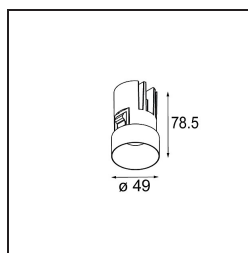

Datum
Klant
Project
Soort

Minute Recessed Trimless 49 1x IP54 LED 3000K Medium DE Champagne Brushed Anodised

Specificaties

Materiaal	13640141
Type Lichtbron	LED
LED type	BRIDGELUX V6 HD G7
LED technologie	Led-COB
CRI	Min. 90
Kleurtemperatuur	3000K
Levensduur	L80B10 bij 50.000 Uur
Lamp inbegrepen	Ja
Aantal Lichtbronnen	1
CIE-fluxcode	99 100 100 100 62
Binning (SDCM)	2
Lichtrichting	Omlaag
Optisch	Lens
Gemeten gradenbundel (°)	29,0
Ingangsspanning	Aandrijving Gelijktroom Vereist
Elektriciteitsklasse	III
IP-klasse	54
Gloeidraadtest (°C)	960
Binnen/Buiten	Binnen
Toepassing	Plafond, Wand
Montage	Inbouw
Inbouwopening (mm)	ø79 for use with recessed or concrete ring
Montagediepte (mm)	100,0
Verstelbaarheid	Not Applicable
Afstand tot Verlicht Voorwerp (m)	0,1
Primaire Kleur & Primaire Afwerking	Champagne, Geborsteld Geanodiseerd
Brutogewicht (g)	190,0
Stroom driver (mA)	350 500
Min. forward voltage (Vf)	14,8 15,2
Max. forward voltage (Vf)	18,0 18,6
Connected load (W)	5,7 8,5
Lumenoutput per lampunit (lm)	454 612
Efficiëntie (lm/W)	80 72
UGR	5 6

TM30 & CRI Diagrammen

Lichtspreiding & Stralingsdiagram

Diagrammen

Installatie Accessoires

■ **13642030** Ring Recessed Trimless 50 1x

■ **13642130** Concrete Ring 50 Standard Installation Housing

■ Kies een vereist accessoire