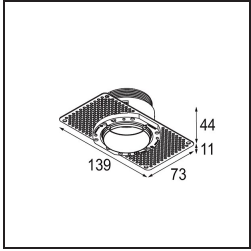

### Specificaties

Materiaal	13640141
Type Lichtbron	LED
LED type	BRIDGELUX V6 HD G7
LED technologie	Led-COB
CRI	Min. 90
Kleurtemperatuur	3000K
Levensduur	L80B10 bij 50.000 Uur
Lamp inbegrepen	Ja
Aantal Lichtbronnen	1
CIE-fluxcode	99 100 100 100 62
Binning (SDCM)	2
Lichtrichting	Omlaag
Optisch	Lens
Gemeten gradenbundel (°)	29,0
Ingangsspanning	Aandrijving Gelijktroom Vereist
Elektriciteitsklasse	III
IP-klasse	54
Gloeidraadtest (°C)	960
Binnen/Buiten	Binnen
Toepassing	Plafond, Wand
Montage	Inbouw
Inbouwopening (mm)	ø79 for use with recessed or concrete ring
Montagediepte (mm)	100,0
Verstelbaarheid	Not Applicable
Afstand tot Verlicht Voorwerp (m)	0,1
Primaire Kleur & Primaire Afwerking	Champagne, Geborsteld Geanodiseerd
Brutogewicht (g)	190,0
Stroom driver (mA)	350      500
Min. forward voltage (Vf)	14,8      15,2
Max. forward voltage (Vf)	18,0      18,6
Connected load (W)	5,7      8,5
Lumenoutput per lampunit (lm)	454      612
Efficiëntie (lm/W)	80      72
UGR	5      6

**TM30 & CRI Diagrammen**

**Lichtspreiding & Stralingsdiagram**

**Installatie Accessoires**

■ **13642030** Ring Recessed Trimless 50 1x

■ **13642130** Concrete Ring 50 Standard Installation Housing

■ Kies een vereist accessoire