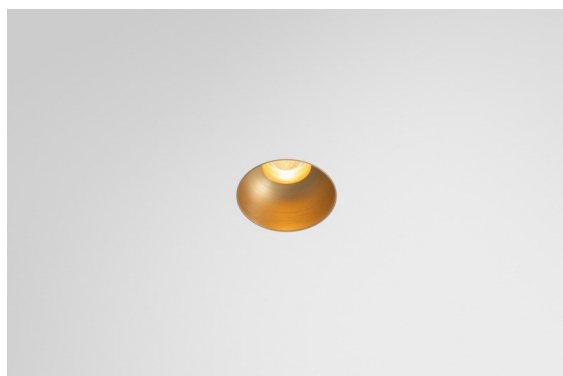

Datum
Klant
Project
Soort

Minute Recessed Trimless 49 1x IP54 LED 3000K Medium DE Champagne Brushed Anodised

Specificaties

Materiaal	13640141
Type Lichtbron	LED
LED type	BRIDGELUX V6 HD G7
LED technologie	Led-COB
CRI	Min. 90
Kleurtemperatuur	3000K
Levensduur	L80B10 bij 50.000 Uur
Lamp inbegrepen	Ja
Aantal Lichtbronnen	1
CIE-fluxcode	99 100 100 100 62
Binning (SDCM)	2
Lichtrichting	Omlaag
Optisch	Lens
Gemeten gradenbundel (°)	29,0
Ingangsspanning	Aandrijving Gelijktroom Vereist
Elektriciteitsklasse	III
IP-klasse	54
Gloeidraadtest (°C)	960
Binnen/Buiten	Binnen
Toepassing	Plafond, Wand
Montage	Inbouw
Inbouwopening (mm)	ø79 for use with recessed or concrete ring
Montagediepte (mm)	100,0
Verstelbaarheid	Not Applicable
Afstand tot Verlicht Voorwerp (m)	0,1
Primaire Kleur & Primaire Afwerking	Champagne, Geborsteld Geanodiseerd
Brutogewicht (g)	190,0
Stroom driver (mA)	350 500
Min. forward voltage (Vf)	14,8 15,2
Max. forward voltage (Vf)	18,0 18,6
Connected load (W)	5,7 8,5
Lumenoutput per lampunit (lm)	454 612
Efficiëntie (lm/W)	80 72
UGR	5 6

Minudes yogische flexibiliteit zal je al evenzeer verrassen als zijn naakte, cilindervormige ontwerp. Voor een geraffineerde en minimalistische look op de muur, op een hoog of laag plafond. Probeer meer dan één Minute op onze Pista rail of op onze herontworpen Modupoint LED. De lange reeks kleuren en het kleine formaat laten een grote indruk achter.