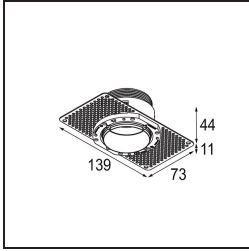

Datum
Klant
Project
Soort

Minude Recessed Trimless 49 1x IP54 LED 3000K Medium DE Champagne Brushed Anodised

Specificaties

Materiaal	13640141
Type Lichtbron	LED
LED type	BRIDGELUX V6 HD G7
LED technologie	Led-COB
CRI	Min. 90
Kleurtemperatuur	3000K
Levensduur	L80B10 bij 50.000 Uur
Lamp inbegrepen	Ja
Aantal Lichtbronnen	1
CIE-fluxcode	99 100 100 100 62
Binning (SDCM)	2
Lichtrichting	Omlaag
Optisch	Lens
Gemeten gradenbundel (°)	29,0
Ingangsspanning	Aandrijving Gelijktroom Vereist
Elektriciteitsklasse	III
IP-klasse	54
Gloeidraadtest (°C)	960
Binnen/Buiten	Binnen
Toepassing	Plafond, Wand
Montage	Inbouw
Inbouwopening (mm)	ø79 for use with recessed or concrete ring
Montagediepte (mm)	100,0
Verstelbaarheid	Not Applicable
Afstand tot Verlicht Voorwerp (m)	0,1
Primaire Kleur & Primaire Afwerking	Champagne, Geborsteld Geanodiseerd
Brutogewicht (g)	190,0
Stroom driver (mA)	350 500
Min. forward voltage (Vf)	14,8 15,2
Max. forward voltage (Vf)	18,0 18,6
Connected load (W)	5,7 8,5
Lumenoutput per lampunit (lm)	454 612
Efficiëntie (lm/W)	80 72
UGR	5 6

TM30 & CRI Diagrammen

Lichtspreiding & Stralingsdiagram

Diagrammen

Installatie Accessoires

■ **13642030** Ring Recessed Trimless 50 1x

■ **13642130** Concrete Ring 50 Standard Installation Housing

■ Kies een vereist accessoire