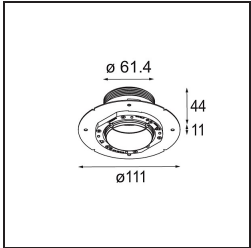

### Specificaties

Materiaal	13640141
Type Lichtbron	LED
LED type	BRIDGELUX V6 HD G7
LED technologie	Led-COB
CRI	Min. 90
Kleurtemperatuur	3000K
Levensduur	L80B10 bij 50.000 Uur
Lamp inbegrepen	Ja
Aantal Lichtbronnen	1
CIE-fluxcode	99 100 100 100 62
Binning (SDCM)	2
Lichtrichting	Omlaag
Optisch	Lens
Gemeten gradenbundel (°)	29,0
Ingangsspanning	Aandrijving Gelijktroom Vereist
Elektriciteitsklasse	III
IP-klasse	54
Gloeidraadtest (°C)	960
Binnen/Buiten	Binnen
Toepassing	Plafond, Wand
Montage	Inbouw
Inbouwopening (mm)	ø79 for use with recessed or concrete ring
Montagediepte (mm)	100,0
Verstelbaarheid	Not Applicable
Afstand tot Verlicht Voorwerp (m)	0,1
Primaire Kleur & Primaire Afwerking	Champagne, Geborsteld Geanodiseerd
Brutogewicht (g)	190,0
Stroom driver (mA)	350      500
Min. forward voltage (Vf)	14,8      15,2
Max. forward voltage (Vf)	18,0      18,6
Connected load (W)	5,7      8,5
Lumenoutput per lampunit (lm)	454      612
Efficiëntie (lm/W)	80      72
UGR	5      6

**TM30 & CRI Diagrammen**

**Lichtspreiding & Stralingsdiagram**

**Installatie Accessoires**

■ **13642030** Ring Recessed Trimless 50 1x

■ **13642130** Concrete Ring 50 Standard Installation Housing

■ Kies een vereist accessoire