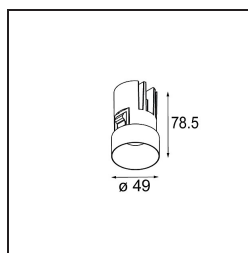

### Specifications

Materiale	13640141
Tipo di Sorgente	LED
Tipologia LED	BRIDGELUX V6 HD G7
Tecnologie LED	COB
CRI	Min. 90
Temperatura di colore della luce	3000K
Vita utile	L80B10 @50.000 ore
Lampadina inclusa	Sì
Numero di fonte luminosa	1
Codice di flusso CIE	99 100 100 100 62
Binning (SDCM)	2
Direzione della luce	Diretta
Ottiche	Lente
Fascio misurato (°)	29,0
Volt in ingresso	Necessario driver a corrente costante
Classificazione elettrica	III
Grado IP	54
Test filo a caldo (°C)	960
Interno/Esterno	Interno
Applicazione	Soffitto, Parete
Montaggio	Incassato
Foro d'incasso (mm)	ø79 for use with recessed or concrete ring
Profondità di montaggio (mm)	100,0
Orientabilità	Not Applicable
Distanza dall'oggetto illuminato (m)	0,1
Colore primario & Finitura primaria	Champagne, Anodizzata Spazzolata
Peso lordo (g)	190,0
Corrente di azionamento (mA)	350      500
Min. forward voltage (Vf)	14,8      15,2
Max. forward voltage (Vf)	18,0      18,6
Connected load (W)	5,7      8,5
Flusso luminoso per lampade (lm)	454      612
Efficienza (lm/W)	80      72

---

Livello abbagliamento	5	6
-----------------------	---	---

---

**TM30 & CRI diagram**

**Light distribution & beam diagram**

Diagrams

**Accessori Installazione**

■ **13642030** Ring Recessed Trimless 50 1x