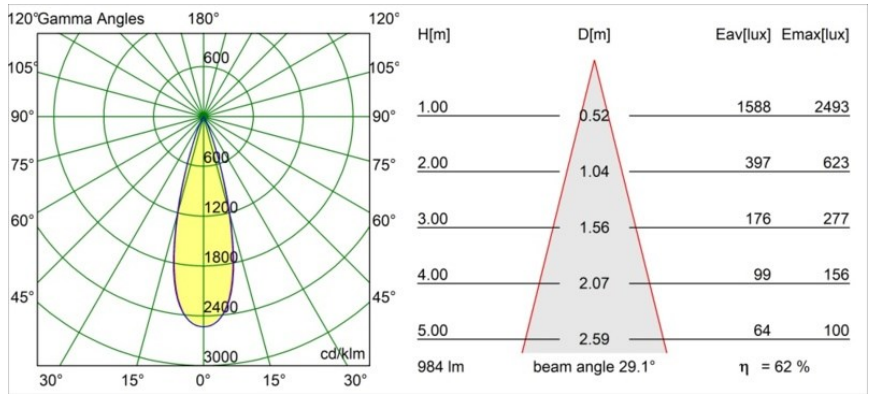

### Specifications

Materiale	13640141
Tipo di Sorgente	LED
Tipologia LED	BRIDGELUX V6 HD G7
Tecnologie LED	COB
CRI	Min. 90
Temperatura di colore della luce	3000K
Vita utile	L80B10 @50.000 ore
Lampadina inclusa	Sì
Numero di fonte luminosa	1
Codice di flusso CIE	99 100 100 100 62
Binning (SDCM)	2
Direzione della luce	Diretta
Ottiche	Lente
Fascio misurato (°)	29,0
Volt in ingresso	Necessario driver a corrente costante
Classificazione elettrica	III
Grado IP	54
Test filo a caldo (°C)	960
Interno/Esterno	Interno
Applicazione	Soffitto, Parete
Montaggio	Incassato
Foro d'incasso (mm)	ø79 for use with recessed or concrete ring
Profondità di montaggio (mm)	100,0
Orientabilità	Not Applicable
Distanza dall'oggetto illuminato (m)	0,1
Colore primario & Finitura primaria	Champagne, Anodizzata Spazzolata
Peso lordo (g)	190,0
Corrente di azionamento (mA)	350      500
Min. forward voltage (Vf)	14,8      15,2
Max. forward voltage (Vf)	18,0      18,6
Connected load (W)	5,7      8,5
Flusso luminoso per lampade (lm)	454      612
Efficienza (lm/W)	80      72

---

Livello abbagliamento	5	6
-----------------------	---	---

---

**TM30 & CRI diagram**

**Light distribution & beam diagram**

Diagrams

**Accessori Installazione**

■ **13642030** Ring Recessed Trimless 50 1x