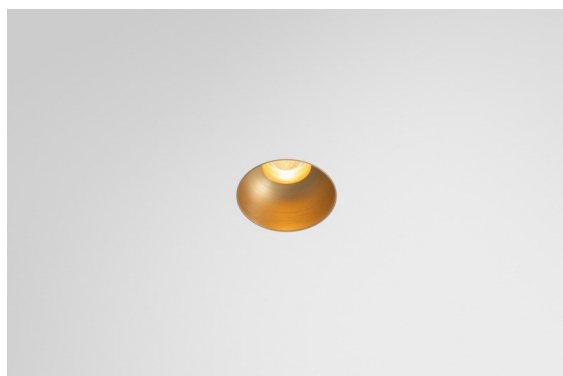

*Minude Recessed Trimless 49 1x IP54 LED 3000K Medium DE Champagne Brushed Anodised*

La flessibilità yogica di Minude ti sorprenderà quanto il suo design essenziale e cilindrico. Esprimi un'estetica raffinata e minimalista su pareti e soffitti alti o bassi. Prova più di un Minude sul nostro binario Pista o sul nostro Modupoint LED ridisegnato. La sua lunga serie di colori e le sue dimensioni miniaturizzate faranno certamente colpo.

### Specifications

Materiale	13640141
Tipo di Sorgente	LED
Tipologia LED	BRIDGELUX V6 HD G7
Tecnologie LED	COB
CRI	Min. 90
Temperatura di colore della luce	3000K
Vita utile	L80B10 @50.000 ore
Lampadina inclusa	Sì
Numero di fonte luminosa	1
Codice di flusso CIE	99 100 100 100 62
Binning (SDCM)	2
Direzione della luce	Diretta
Ottiche	Lente
Fascio misurato (°)	29,0
Volt in ingresso	Necessario driver a corrente costante
Classificazione elettrica	III
Grado IP	54
Test filo a caldo (°C)	960
Interno/Esterno	Interno
Applicazione	Soffitto, Parete
Montaggio	Incassato
Foro d'incasso (mm)	ø79 for use with recessed or concrete ring
Profondità di montaggio (mm)	100,0
Orientabilità	Not Applicable
Distanza dall'oggetto illuminato (m)	0,1
Colore primario & Finitura primaria	Champagne, Anodizzata Spazzolata
Peso lordo (g)	190,0
Corrente di azionamento (mA)	350      500
Min. forward voltage (Vf)	14,8      15,2
Max. forward voltage (Vf)	18,0      18,6
Connected load (W)	5,7      8,5
Flusso luminoso per lampade (lm)	454      612
Efficienza (lm/W)	80      72