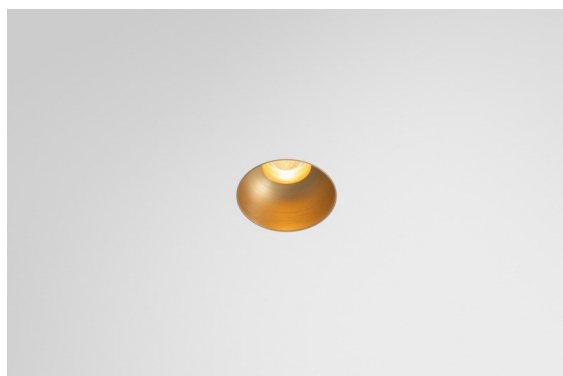

Date
Customer
Project
Type

Minude Recessed Trimless 49 1x IP54 LED 3000K Medium DE Champagne Brushed Anodised

La flexibilidad yóguica de Minude le sorprenderá tanto como su diseño cilíndrico desnudo. Exprese apariencia y sensación elegantes y minimalistas en paredes y en techos altos o bajos. Use más de un foco Minude en nuestra vía Pista Track o en nuestro Modupoint LED rediseñado. Su larga tira de colores y tamaño en miniatura causarán gran impresión.

Specifications

Material	13640141
Tipo de fuente de luz	LED
Tipo de LED	BRIDGELUX V6 HD G7
Tecnología LED	COB LED
CRI	Min. 90
Temperatura del color	3000K
Vida Útil	L80B10 @50.000 horas
Lámpara Incluida	Sí
Número de fuentes de luz	1
Código de flujo CIE	99 100 100 100 62
Binning (SDCM)	2
Dirección de la luz	Directo
Óptica	Lente
Ángulo de Apertura medido (°)	29,0
Voltaje de entrada	Driver de corriente constante requerido
Clasificación eléctrica	III
Clasificación del IP	54
Clasificación de hilo incandescente (°C)	960
Interio/Exterior	Interior
Aplicación	Techo, Pared
Montaje	Empotrado
Tamaño de corte (mm)	ø79 for use with recessed or concrete ring
Profundidad de montaje (mm)	100,0
Ajustabilidad	Not Applicable
Distancia al objeto iluminado (m)	0,1
Color principal & Acabado principal	Champán, Anodizado cepillado
Peso bruto (g)	190,0
Corriente de accionamiento (mA)	350 500
Min. forward voltage (Vf)	14,8 15,2
Max. forward voltage (Vf)	18,0 18,6
Connected load (W)	5,7 8,5
Flujo luminoso por lámpara (lm)	454 612
Eficacia (lm/W)	80 72