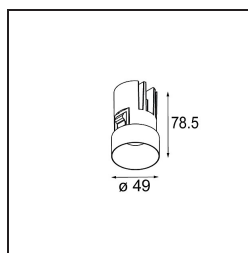

Specifications

Material	13640141
Tipo de fuente de luz	LED
Tipo de LED	BRIDGELUX V6 HD G7
Tecnología LED	COB LED
CRI	Min. 90
Temperatura del color	3000K
Vida Útil	L80B10 @50.000 horas
Lámpara Incluida	Sí
Número de fuentes de luz	1
Código de flujo CIE	99 100 100 100 62
Binning (SDCM)	2
Dirección de la luz	Directo
Óptica	Lente
Ángulo de Apertura medido (°)	29,0
Voltaje de entrada	Driver de corriente constante requerido
Clasificación eléctrica	III
Clasificación del IP	54
Clasificación de hilo incandescente (°C)	960
Interio/Exterior	Interior
Aplicación	Techo, Pared
Montaje	Empotrado
Tamaño de corte (mm)	ø79 for use with recessed or concrete ring
Profundidad de montaje (mm)	100,0
Ajustabilidad	Not Applicable
Distancia al objeto iluminado (m)	0,1
Color principal & Acabado principal	Champán, Anodizado cepillado
Peso bruto (g)	190,0
Corriente de accionamiento (mA)	350 500
Min. forward voltage (Vf)	14,8 15,2
Max. forward voltage (Vf)	18,0 18,6
Connected load (W)	5,7 8,5
Flujo luminoso por lámpara (lm)	454 612
Eficacia (lm/W)	80 72