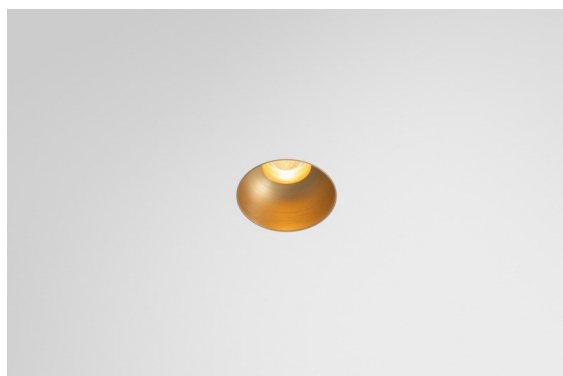

Minude Recessed Trimless 49 1x IP54 LED 3000K Medium DE Champagne Brushed Anodised

La flexibilidad yóguica de Minude le sorprenderá tanto como su diseño cilíndrico desnudo. Exprese apariencia y sensación elegantes y minimalistas en paredes y en techos altos o bajos. Use más de un foco Minude en nuestra vía Pista Track o en nuestro Modupoint LED rediseñado. Su larga tira de colores y tamaño en miniatura causarán gran impresión.

Specifications

Material	13640141
Tipo de fuente de luz	LED
Tipo de LED	BRIDGELUX V6 HD G7
Tecnología LED	COB LED
CRI	Min. 90
Temperatura del color	3000K
Vida Útil	L80B10 @50.000 horas
Lámpara Incluida	Sí
Número de fuentes de luz	1
Código de flujo CIE	99 100 100 100 62
Binning (SDCM)	2
Dirección de la luz	Directo
Óptica	Lente
Ángulo de Apertura medido (°)	29,0
Voltaje de entrada	Driver de corriente constante requerido
Clasificación eléctrica	III
Clasificación del IP	54
Clasificación de hilo incandescente (°C)	960
Interio/Exterior	Interior
Aplicación	Techo, Pared
Montaje	Empotrado
Tamaño de corte (mm)	ø79 for use with recessed or concrete ring
Profundidad de montaje (mm)	100,0
Ajustabilidad	Not Applicable
Distancia al objeto iluminado (m)	0,1
Color principal & Acabado principal	Champán, Anodizado cepillado
Peso bruto (g)	190,0
Corriente de accionamiento (mA)	350 500
Min. forward voltage (Vf)	14,8 15,2
Max. forward voltage (Vf)	18,0 18,6
Connected load (W)	5,7 8,5
Flujo luminoso por lámpara (lm)	454 612
Eficacia (lm/W)	80 72