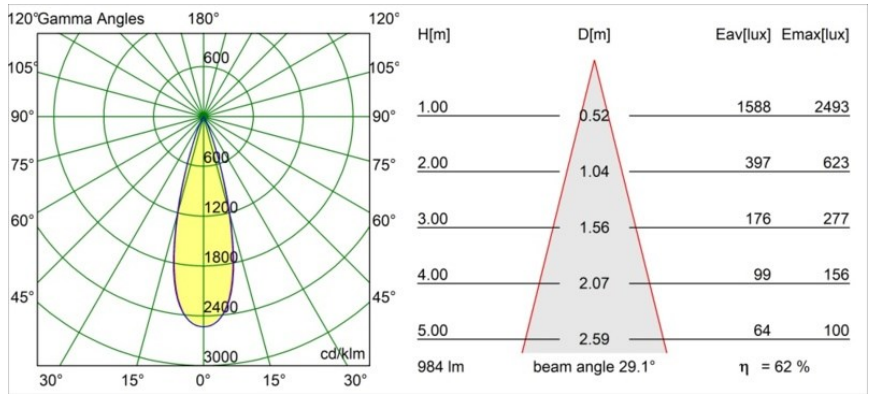

Light distribution & beam diagram