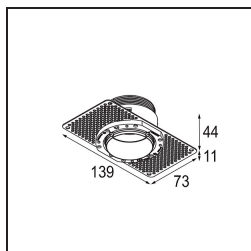

### Spezifikationen

Material	13640141
Typ der Lichtquelle	LED
LED Typ	BRIDGELUX V6 HD G7
LED-Technologie	COB-LED
CRI	Min. 90
Farbtemperatur	3000K
Lebensdauer	L80 B10 bei 50.000 Stunden
Leuchtmittel enthalten	Ja
Anzahl Lichtquellen	1
CIE-Fluxcode	99 100 100 100 62
Binning (SDCM)	2
Lichtrichtung	Abwärts
Optik	Streuscheibe
Gemessene Abstrahlwinkel (°)	29,0
Eingangsspannung	Konstantstrom-Treiber erforderlich
Schutzklasse	III
Schutzart	54
Glühdrahtprüfung (°C)	960
Innen/Außen	Innen
Anwendung	Decke, Wand
Montage	Einbau
Ausschnittgröße (mm)	ø79 for use with recessed or concrete ring
Einbautiefe (mm)	100,0
Verstellbarkeit	Not Applicable
Abstand zum beleuchteten Objekt (m)	0,1
Primärfarbe & Primäres Finish	Champagner, Gebürstet und Eloxiert
Bruttogewicht (g)	190,0
Antriebsstrom (mA)	350      500
Min. forward voltage (Vf)	14,8      15,2
Max. forward voltage (Vf)	18,0      18,6
Connected load (W)	5,7      8,5
Lichtstrom pro Lampe (lm)	454      612
Effizienz (lm/W)	80      72
UGR	5      6

**TM30 & CRI Diagramm**

**Lichtverteilung und Lichtverteilungskurve**

Diagramm

**Montagezubehör**

■ **13642030** Ring Recessed Trimless 50 1x

■ **13642130** Concrete Ring 50 Standard Installation Housing

■ Wählen Sie das benötigte Zubehör