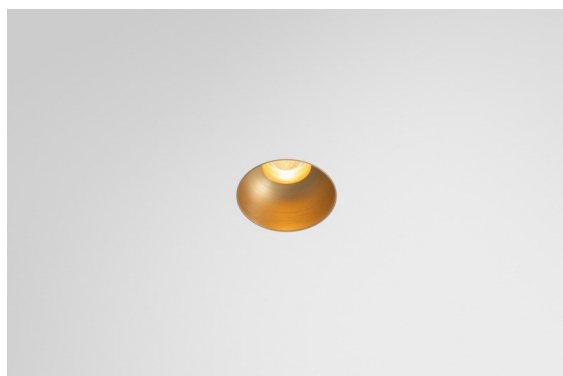

*Minude Recessed Trimless 49 1x IP54 LED 3000K Medium DE Champagne Brushed Anodised*

Die yogische Flexibilität wird Sie ebenso überraschen, wie ihr pures, zylindrisches Design. Zaubern Sie ein raffiniertes und minimalistisches Szenario an Wände und an hohe oder niedrige Decken. Probieren Sie mehr als eine Minude aus, an unserem Pista Schienensystem oder unserem völlig neu entwickelten Modupoint LED. Die lange Farblinie und die Miniaturgröße hinterlassen einen bleibenden Eindruck.

### Spezifikationen

Material	13640141
Typ der Lichtquelle	LED
LED Typ	BRIDGELUX V6 HD G7
LED-Technologie	COB-LED
CRI	Min. 90
Farbtemperatur	3000K
Lebensdauer	L80 B10 bei 50.000 Stunden
Leuchtmittel enthalten	Ja
Anzahl Lichtquellen	1
CIE-Fluxcode	99 100 100 100 62
Binning (SDCM)	2
Lichtrichtung	Abwärts
Optik	Streuscheibe
Gemessene Abstrahlwinkel (°)	29,0
Eingangsspannung	Konstantstrom-Treiber erforderlich
Schutzklasse	III
Schutzart	54
Glühdrahtprüfung (°C)	960
Innen/Außen	Innen
Anwendung	Decke, Wand
Montage	Einbau
Ausschnittgröße (mm)	ø79 for use with recessed or concrete ring
Einbautiefe (mm)	100,0
Verstellbarkeit	Not Applicable
Abstand zum beleuchteten Objekt (m)	0,1
Primärfarbe & Primäres Finish	Champagner, Gebürstet und Eloxiert
Bruttogewicht (g)	190,0
Antriebsstrom (mA)	350      500
Min. forward voltage (Vf)	14,8      15,2
Max. forward voltage (Vf)	18,0      18,6
Connected load (W)	5,7      8,5
Lichtstrom pro Lampe (lm)	454      612
Effizienz (lm/W)	80      72
UGR	5      6