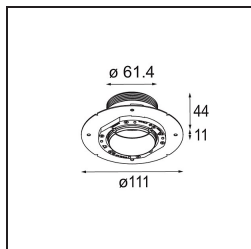

### Spezifikationen

Material	13640141
Typ der Lichtquelle	LED
LED Typ	BRIDGELUX V6 HD G7
LED-Technologie	COB-LED
CRI	Min. 90
Farbtemperatur	3000K
Lebensdauer	L80 B10 bei 50.000 Stunden
Leuchtmittel enthalten	Ja
Anzahl Lichtquellen	1
CIE-Fluxcode	99 100 100 100 62
Binning (SDCM)	2
Lichtrichtung	Abwärts
Optik	Streuscheibe
Gemessene Abstrahlwinkel (°)	29,0
Eingangsspannung	Konstantstrom-Treiber erforderlich
Schutzklasse	III
Schutzart	54
Glühdrahtprüfung (°C)	960
Innen/Außen	Innen
Anwendung	Decke, Wand
Montage	Einbau
Ausschnittgröße (mm)	ø79 for use with recessed or concrete ring
Einbautiefe (mm)	100,0
Verstellbarkeit	Not Applicable
Abstand zum beleuchteten Objekt (m)	0,1
Primärfarbe & Primäres Finish	Champagner, Gebürstet und Eloxiert
Bruttogewicht (g)	190,0
Antriebsstrom (mA)	350      500
Min. forward voltage (Vf)	14,8      15,2
Max. forward voltage (Vf)	18,0      18,6
Connected load (W)	5,7      8,5
Lichtstrom pro Lampe (lm)	454      612
Effizienz (lm/W)	80      72
UGR	5      6

**TM30 & CRI Diagramm**

**Lichtverteilung und Lichtverteilungskurve**

Diagramm

**Montagezubehör**

■ **13642030** Ring Recessed Trimless 50 1x

■ **13642130** Concrete Ring 50 Standard Installation Housing

■ Wählen Sie das benötigte Zubehör