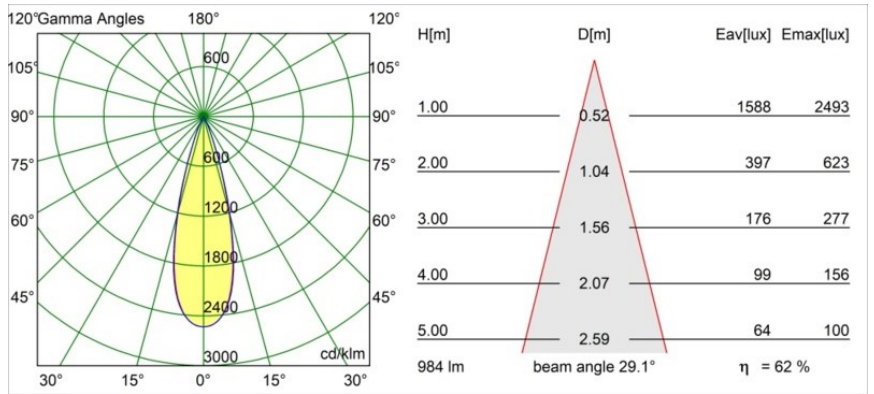

Lichtverteilung und Lichtverteilungskurve