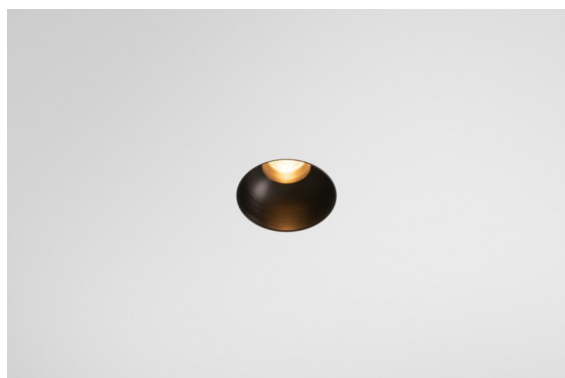

Date
Customer
Project
Type

Minude Recessed Trimless 49 1x IP54 LED 3000K Medium DE Black Brushed Anodised

La flessibilità yogica di Minude ti sorprenderà quanto il suo design essenziale e cilindrico. Esprimi un'estetica raffinata e minimalista su pareti e soffitti alti o bassi. Prova più di un Minude sul nostro binario Pista o sul nostro Modupoint LED ridisegnato. La sua lunga serie di colori e le sue dimensioni miniaturizzate faranno certamente colpo.

Specifications

Materiale	13640181
Tipo di Sorgente	LED
Tipologia LED	BRIDGELUX V6 HD G7
Tecnologie LED	COB
CRI	Min. 90
Temperatura di colore della luce	3000K
Vita utile	L80B10 @50.000 ore
Lampadina inclusa	Sì
Numero di fonte luminosa	1
Codice di flusso CIE	100 100 100 100 62
Binning (SDCM)	2
Direzione della luce	Diretta
Ottiche	Lente
Fascio misurato (°)	29,0
Volt in ingresso	Necessario driver a corrente costante
Classificazione elettrica	III
Grado IP	54
Test filo a caldo (°C)	960
Interno/Esterno	Interno
Applicazione	Soffitto, Parete
Montaggio	Incassato
Foro d'incasso (mm)	ø79 for use with recessed or concrete ring
Profondità di montaggio (mm)	100,0
Orientabilità	Not Applicable
Distanza dall'oggetto illuminato (m)	0,1
Colore primario & Finitura primaria	Nero, Anodizzata Spazzolata
Peso lordo (g)	190,0
Corrente di azionamento (mA)	350 500
Min. forward voltage (Vf)	14,8 15,2
Max. forward voltage (Vf)	18,0 18,6
Connected load (W)	5,7 8,5
Flusso luminoso per lampade (lm)	450 606
Efficienza (lm/W)	79 71