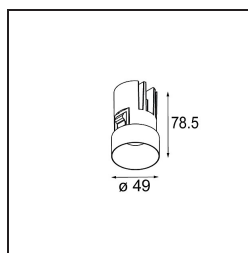

Specifications

Materiale	13640181
Tipo di Sorgente	LED
Tipologia LED	BRIDGELUX V6 HD G7
Tecnologie LED	COB
CRI	Min. 90
Temperatura di colore della luce	3000K
Vita utile	L80B10 @50.000 ore
Lampadina inclusa	Sì
Numero di fonte luminosa	1
Codice di flusso CIE	100 100 100 100 62
Binning (SDCM)	2
Direzione della luce	Diretta
Ottiche	Lente
Fascio misurato (°)	29,0
Volt in ingresso	Necessario driver a corrente costante
Classificazione elettrica	III
Grado IP	54
Test filo a caldo (°C)	960
Interno/Esterno	Interno
Applicazione	Soffitto, Parete
Montaggio	Incassato
Foro d'incasso (mm)	ø79 for use with recessed or concrete ring
Profondità di montaggio (mm)	100,0
Orientabilità	Not Applicable
Distanza dall'oggetto illuminato (m)	0,1
Colore primario & Finitura primaria	Nero, Anodizzata Spazzolata
Peso lordo (g)	190,0
Corrente di azionamento (mA)	350 500
Min. forward voltage (Vf)	14,8 15,2
Max. forward voltage (Vf)	18,0 18,6
Connected load (W)	5,7 8,5
Flusso luminoso per lampade (lm)	450 606
Efficienza (lm/W)	79 71