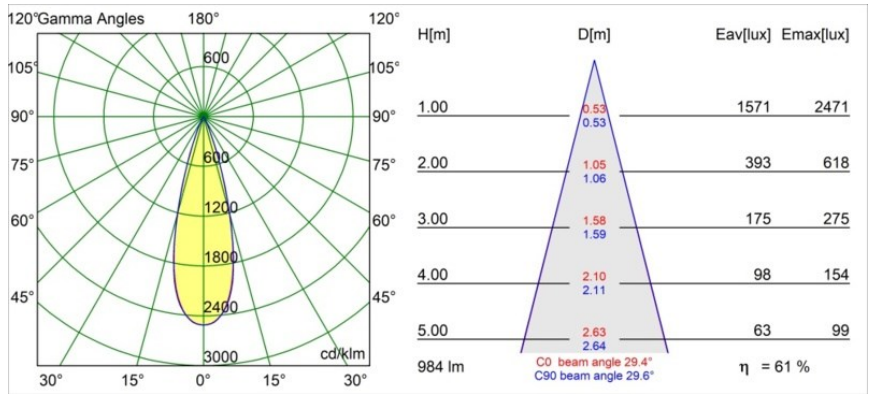

Light distribution & beam diagram