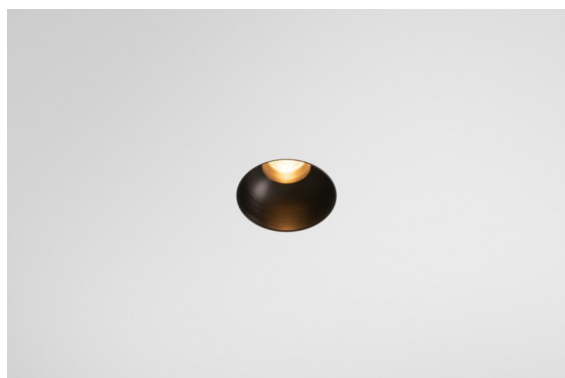

Minude Recessed Trimless 49 1x IP54 LED 3000K Medium DE Black Brushed Anodised

La souplesse yogique de Minude vous surprendra tout autant que son design cylindrique épuré. Obtenez un effet raffiné et minimaliste sur les murs, sur les plafonds hauts ou sur les plafonds bas. Testez plusieurs Minude sur notre rail Pista ou sur notre Modupoint LED revisité. Sa variété de couleurs et sa taille miniature feront forte impression.

Caractéristiques

Matériaux	13640181
Type de Source Lumineuse	LED
Type de LED	BRIDGELUX V6 HD G7
Technologie LED	LED COB
CRI	Min. 90
Température de Couleur	3000K
Durée de Vie	L80B10 à 50 000 heures
Ampoule incluse	Oui
Nombre de Sources Lumineuses	1
Code de flux CIE	100 100 100 100 62
Groupe ment (SDCM)	2
Direction de la Lumière	Bas
Optique	Lentille
Faisceau mesuré (°)	29,0
Tension d'Entrée	Driver à Courant Constant Requis
Classe Électrique	III
Indice de protection IP	54
Essai au fil incandescent (°C)	960
Intérieur/extérieur	Intérieur
Application	Plafond, Mur
Montage	Encastré
Taille de découpe (mm)	ø79 for use with recessed or concrete ring
Profondeur de montage (mm)	100,0
Ajustabilité	Not Applicable
Distance avec l'Objet Éclairé (m)	0,1
Couleur Principale & Finition Principale	Noir, Anodisé Brossé
Poids brut (g)	190,0
Courant du driver (mA)	350 500
Min. forward voltage (Vf)	14,8 15,2
Max. forward voltage (Vf)	18,0 18,6
Connected load (W)	5,7 8,5
Flux lumineux par lampe (lm)	450 606
Efficacité (lm/W)	79 71