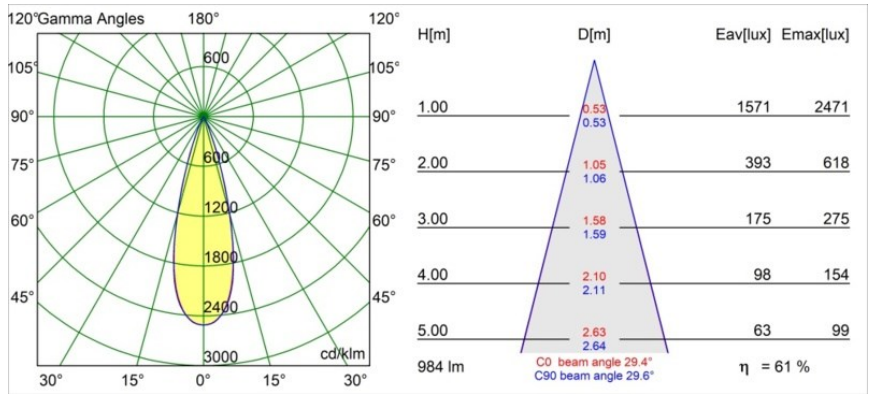

Distribution de Lumière & Schéma de Faisceau