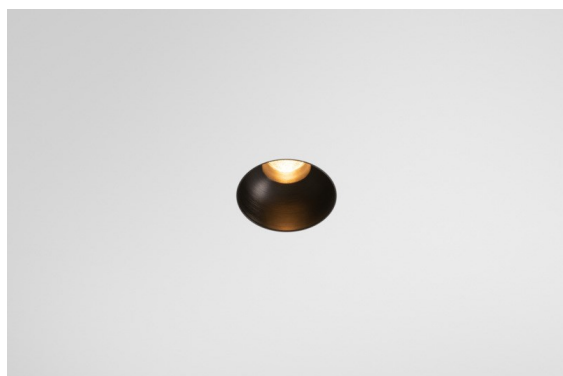

Date
Customer
Project
Type

Minude Recessed Trimless 49 1x IP54 LED 3000K Medium DE Black Brushed Anodised

La flexibilidad yóguica de Minude le sorprenderá tanto como su diseño cilíndrico desnudo. Exprese apariencia y sensación elegantes y minimalistas en paredes y en techos altos o bajos. Use más de un foco Minude en nuestra vía Pista Track o en nuestro Modupoint LED rediseñado. Su larga tira de colores y tamaño en miniatura causarán gran impresión.

Specifications

Material	13640181
Tipo de fuente de luz	LED
Tipo de LED	BRIDGELUX V6 HD G7
Tecnología LED	COB LED
CRI	Min. 90
Temperatura del color	3000K
Vida Útil	L80B10 @50.000 horas
Lámpara Incluida	Sí
Número de fuentes de luz	1
Código de flujo CIE	100 100 100 100 62
Binning (SDCM)	2
Dirección de la luz	Directo
Óptica	Lente
Ángulo de Apertura medido (°)	29,0
Voltaje de entrada	Driver de corriente constante requerido
Clasificación eléctrica	III
Clasificación del IP	54
Clasificación de hilo incandescente (°C)	960
Interior/Exterior	Interior
Aplicación	Techo, Pared
Montaje	Empotrado
Tamaño de corte (mm)	ø79 for use with recessed or concrete ring
Profundidad de montaje (mm)	100,0
Ajustabilidad	Not Applicable
Distancia al objeto iluminado (m)	0,1
Color principal & Acabado principal	Negro, Anodizado cepillado
Peso bruto (g)	190,0
Corriente de accionamiento (mA)	350 500
Min. forward voltage (Vf)	14,8 15,2
Max. forward voltage (Vf)	18,0 18,6
Connected load (W)	5,7 8,5
Flujo luminoso por lámpara (lm)	450 606
Eficacia (lm/W)	79 71