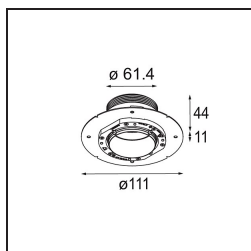

Datum
Klant
Project
Soort

Minute Recessed Trimless 49 1x IP54 LED 3000K Medium DE White Structure

Specificaties

Materiaal	13640109
Type Lichtbron	LED
LED type	BRIDGELUX V6 HD G7
LED technologie	Led-COB
CRI	Min. 90
Kleurtemperatuur	3000K
Levensduur	L80B10 bij 50.000 Uur
Lamp inbegrepen	Ja
Aantal Lichtbronnen	1
CIE-fluxcode	98 99 100 100 64
Binning (SDCM)	2
Lichtrichting	Omlaag
Optisch	Lens
Gemeten gradenbundel (°)	29,0
Ingangsspanning	Aandrijving Gelijkstroom Vereist
Elektriciteitsklasse	III
IP-klasse	54
Gloeidraadtest (°C)	960
Binnen/Buiten	Binnen
Toepassing	Plafond, Wand
Montage	Inbouw
Inbouwopening (mm)	ø79 for use with recessed or concrete ring
Montagediepte (mm)	100,0
Verstelbaarheid	Not Applicable
Afstand tot Verlicht Voorwerp (m)	0,1
Primaire Kleur & Primaire Afwerking	Wit, Structuur
Brutogewicht (g)	190,0
Stroom driver (mA)	350 500
Min. forward voltage (Vf)	14,8 15,2
Max. forward voltage (Vf)	18,0 18,6
Connected load (W)	5,7 8,5
Lumenoutput per lampunit (lm)	467 630
Efficiëntie (lm/W)	82 74
UGR	13 14

TM30 & CRI Diagrammen

Lichtspreiding & Stralingsdiagram

Diagrammen

Installatie Accessoires

■ **13642030** Ring Recessed Trimless 50 1x

■ **13642130** Concrete Ring 50 Standard Installation Housing

■ Kies een vereist accessoire