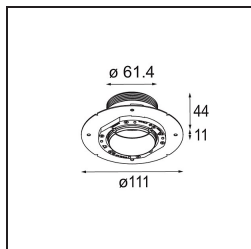

### Specificaties

Materiaal	13640109
Type Lichtbron	LED
LED type	BRIDGELUX V6 HD G7
LED technologie	Led-COB
CRI	Min. 90
Kleurtemperatuur	3000K
Levensduur	L80B10 bij 50.000 Uur
Lamp inbegrepen	Ja
Aantal Lichtbronnen	1
CIE-fluxcode	98 99 100 100 64
Binning (SDCM)	2
Lichtrichting	Omlaag
Optisch	Lens
Gemeten gradenbundel (°)	29,0
Ingangsspanning	Aandrijving Gelijktroom Vereist
Elektriciteitsklasse	III
IP-klasse	54
Gloeidraadtest (°C)	960
Binnen/Buiten	Binnen
Toepassing	Plafond, Wand
Montage	Inbouw
Inbouwopening (mm)	ø79 for use with recessed or concrete ring
Montagediepte (mm)	100,0
Verstelbaarheid	Not Applicable
Afstand tot Verlicht Voorwerp (m)	0,1
Primaire Kleur & Primaire Afwerking	Wit, Structuur
Brutogewicht (g)	190,0
Stroom driver (mA)	350      500
Min. forward voltage (Vf)	14,8      15,2
Max. forward voltage (Vf)	18,0      18,6
Connected load (W)	5,7      8,5
Lumenoutput per lampunit (lm)	467      630
Efficiëntie (lm/W)	82      74
UGR	13      14

**TM30 & CRI Diagrammen**

**Lichtspreiding & Stralingsdiagram**

Diagrammen

### Installatie Accessoires

■ **13642030** Ring Recessed Trimless 50 1x

■ **13642130** Concrete Ring 50 Standard Installation Housing

■ Kies een vereist accessoire