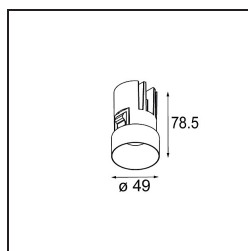

Datum
Klant
Project
Soort

Minute Recessed Trimless 49 1x IP54 LED 3000K Medium DE White Structure

Specificaties

Materiaal	13640109
Type Lichtbron	LED
LED type	BRIDGELUX V6 HD G7
LED technologie	Led-COB
CRI	Min. 90
Kleurtemperatuur	3000K
Levensduur	L80B10 bij 50.000 Uur
Lamp inbegrepen	Ja
Aantal Lichtbronnen	1
CIE-fluxcode	98 99 100 100 64
Binning (SDCM)	2
Lichtrichting	Omlaag
Optisch	Lens
Gemeten gradenbundel (°)	29,0
Ingangsspanning	Aandrijving Gelijkstroom Vereist
Elektriciteitsklasse	III
IP-klasse	54
Gloeidraadtest (°C)	960
Binnen/Buiten	Binnen
Toepassing	Plafond, Wand
Montage	Inbouw
Inbouwopening (mm)	ø79 for use with recessed or concrete ring
Montagediepte (mm)	100,0
Verstelbaarheid	Not Applicable
Afstand tot Verlicht Voorwerp (m)	0,1
Primaire Kleur & Primaire Afwerking	Wit, Structuur
Brutogewicht (g)	190,0
Stroom driver (mA)	350 500
Min. forward voltage (Vf)	14,8 15,2
Max. forward voltage (Vf)	18,0 18,6
Connected load (W)	5,7 8,5
Lumenoutput per lampunit (lm)	467 630
Efficiëntie (lm/W)	82 74
UGR	13 14

TM30 & CRI Diagrammen

Lichtspreiding & Stralingsdiagram

Diagrammen

Installatie Accessoires

■ **13642030** Ring Recessed Trimless 50 1x

■ **13642130** Concrete Ring 50 Standard Installation Housing

■ Kies een vereist accessoire