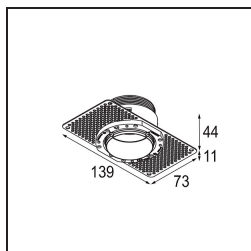

Datum
Klant
Project
Soort

Minute Recessed Trimless 49 1x IP54 LED 3000K Medium DE White Structure

Specificaties

Materiaal	13640109
Type Lichtbron	LED
LED type	BRIDGELUX V6 HD G7
LED technologie	Led-COB
CRI	Min. 90
Kleurtemperatuur	3000K
Levensduur	L80B10 bij 50.000 Uur
Lamp inbegrepen	Ja
Aantal Lichtbronnen	1
CIE-fluxcode	98 99 100 100 64
Binning (SDCM)	2
Lichtrichting	Omlaag
Optisch	Lens
Gemeten gradenbundel (°)	29,0
Ingangsspanning	Aandrijving Gelijkstroom Vereist
Elektriciteitsklasse	III
IP-klasse	54
Gloeidraadtest (°C)	960
Binnen/Buiten	Binnen
Toepassing	Plafond, Wand
Montage	Inbouw
Inbouwopening (mm)	ø79 for use with recessed or concrete ring
Montagediepte (mm)	100,0
Verstelbaarheid	Not Applicable
Afstand tot Verlicht Voorwerp (m)	0,1
Primaire Kleur & Primaire Afwerking	Wit, Structuur
Brutogewicht (g)	190,0
Stroom driver (mA)	350 500
Min. forward voltage (Vf)	14,8 15,2
Max. forward voltage (Vf)	18,0 18,6
Connected load (W)	5,7 8,5
Lumenoutput per lampunit (lm)	467 630
Efficiëntie (lm/W)	82 74
UGR	13 14

TM30 & CRI Diagrammen

Lichtspreiding & Stralingsdiagram

Diagrammen

Installatie Accessoires

■ **13642030** Ring Recessed Trimless 50 1x

■ **13642130** Concrete Ring 50 Standard Installation Housing

■ Kies een vereist accessoire