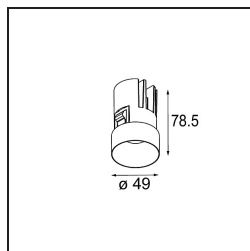

### Specificaties

Materiaal	13640109
Type Lichtbron	LED
LED type	BRIDGELUX V6 HD G7
LED technologie	Led-COB
CRI	Min. 90
Kleurtemperatuur	3000K
Levensduur	L80B10 bij 50.000 Uur
Lamp inbegrepen	Ja
Aantal Lichtbronnen	1
CIE-fluxcode	98 99 100 100 64
Binning (SDCM)	2
Lichtrichting	Omlaag
Optisch	Lens
Gemeten gradenbundel (°)	29,0
Ingangsspanning	Aandrijving Gelijktroom Vereist
Elektriciteitsklasse	III
IP-klasse	54
Gloeidraadtest (°C)	960
Binnen/Buiten	Binnen
Toepassing	Plafond, Wand
Montage	Inbouw
Inbouwopening (mm)	ø79 for use with recessed or concrete ring
Montagediepte (mm)	100,0
Verstelbaarheid	Not Applicable
Afstand tot Verlicht Voorwerp (m)	0,1
Primaire Kleur & Primaire Afwerking	Wit, Structuur
Brutogewicht (g)	190,0
Stroom driver (mA)	350      500
Min. forward voltage (Vf)	14,8      15,2
Max. forward voltage (Vf)	18,0      18,6
Connected load (W)	5,7      8,5
Lumenoutput per lampunit (lm)	467      630
Efficiëntie (lm/W)	82      74
UGR	13      14