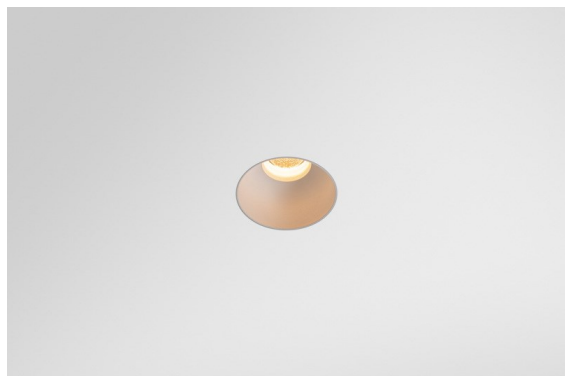

Datum
Klant
Project
Soort

*Minute Recessed Trimless 49 1x IP54 LED 3000K Medium DE White Structure*

### Specificaties

Materiaal	13640109
Type Lichtbron	LED
LED type	BRIDGELUX V6 HD G7
LED technologie	Led-COB
CRI	Min. 90
Kleurtemperatuur	3000K
Levensduur	L80B10 bij 50.000 Uur
Lamp inbegrepen	Ja
Aantal Lichtbronnen	1
CIE-fluxcode	98 99 100 100 64
Binning (SDCM)	2
Lichtrichting	Omlaag
Optisch	Lens
Gemeten gradenbundel (°)	29,0
Ingangsspanning	Aandrijving Gelijktroom Vereist
Elektriciteitsklasse	III
IP-klasse	54
Gloeidraadtest (°C)	960
Binnen/Buiten	Binnen
Toepassing	Plafond, Wand
Montage	Inbouw
Inbouwopening (mm)	ø79 for use with recessed or concrete ring
Montagediepte (mm)	100,0
Verstelbaarheid	Not Applicable
Afstand tot Verlicht Voorwerp (m)	0,1
Primaire Kleur & Primaire Afwerking	Wit, Structuur
Brutogewicht (g)	190,0
Stroom driver (mA)	350      500
Min. forward voltage (Vf)	14,8      15,2
Max. forward voltage (Vf)	18,0      18,6
Connected load (W)	5,7      8,5
Lumenoutput per lampunit (lm)	467      630
Efficiëntie (lm/W)	82      74
UGR	13      14

Minudes yogische flexibiliteit zal je al evenzeer verrassen als zijn naakte, cilindervormige ontwerp. Voor een geraffineerde en minimalistische look op de muur, op een hoog of laag plafond. Probeer meer dan één Minute op onze Pista rail of op onze herontworpen Modupoint LED. De lange reeks kleuren en het kleine formaat laten een grote indruk achter.