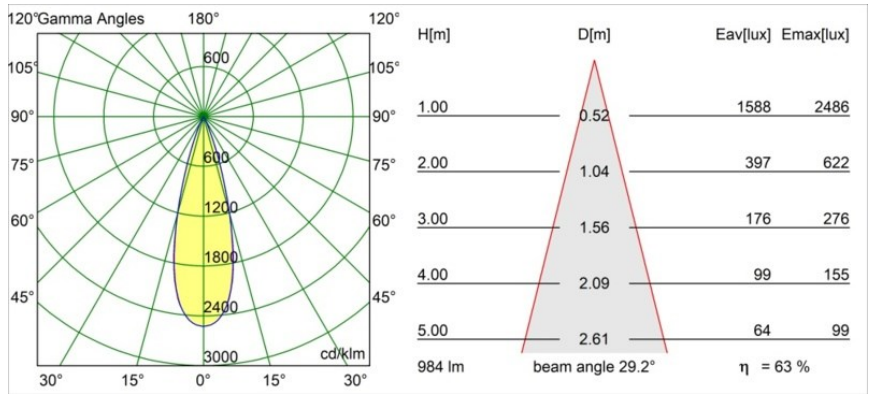

Lichtspreiding & Stralingsdiagram