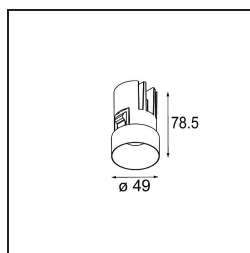

Date
Customer
Project
Type

Minude Recessed Trimless 49 1x IP54 LED 3000K Medium DE White Structure

La flessibilità yogica di Minude ti sorprenderà quanto il suo design essenziale e cilindrico. Esprimi un'estetica raffinata e minimalista su pareti e soffitti alti o bassi. Prova più di un Minude sul nostro binario Pista o sul nostro Modupoint LED ridisegnato. La sua lunga serie di colori e le sue dimensioni miniaturizzate faranno certamente colpo.

Specifications

Materiale	13640109
Tipo di Sorgente	LED
Tipologia LED	BRIDGELUX V6 HD G7
Tecnologie LED	COB
CRI	Min. 90
Temperatura di colore della luce	3000K
Vita utile	L80B10 @50.000 ore
Lampadina inclusa	Sì
Numero di fonte luminosa	1
Codice di flusso CIE	98 99 100 100 64
Binning (SDCM)	2
Direzione della luce	Diretta
Ottiche	Lente
Fascio misurato (°)	29,0
Volt in ingresso	Necessario driver a corrente costante
Classificazione elettrica	III
Grado IP	54
Test filo a caldo (°C)	960
Interno/Esterno	Interno
Applicazione	Soffitto, Parete
Montaggio	Incassato
Foro d'incasso (mm)	ø79 for use with recessed or concrete ring
Profondità di montaggio (mm)	100,0
Orientabilità	Not Applicable
Distanza dall'oggetto illuminato (m)	0,1
Colore primario & Finitura primaria	Bianco, Strutturata
Peso lordo (g)	190,0
Corrente di azionamento (mA)	350 500
Min. forward voltage (Vf)	14,8 15,2
Max. forward voltage (Vf)	18,0 18,6
Connected load (W)	5,7 8,5
Flusso luminoso per lampade (lm)	467 630
Efficienza (lm/W)	82 74