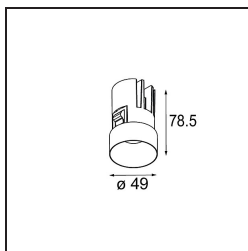

Date
Customer
Project
Type

Minude Recessed Trimless 49 1x IP54 LED 3000K Medium DE White Structure

La flessibilità yogica di Minude ti sorprenderà quanto il suo design essenziale e cilindrico. Esprimi un'estetica raffinata e minimalista su pareti e soffitti alti o bassi. Prova più di un Minude sul nostro binario Pista o sul nostro Modupoint LED ridisegnato. La sua lunga serie di colori e le sue dimensioni miniaturizzate faranno certamente colpo.

Specifications

Materiale	13640109
Tipo di Sorgente	LED
Tipologia LED	BRIDGELUX V6 HD G7
Tecnologie LED	COB
CRI	Min. 90
Temperatura di colore della luce	3000K
Vita utile	L80B10 @50.000 ore
Lampadina inclusa	Sì
Numero di fonte luminosa	1
Codice di flusso CIE	98 99 100 100 64
Binning (SDCM)	2
Direzione della luce	Diretta
Ottiche	Lente
Fascio misurato (°)	29,0
Volt in ingresso	Necessario driver a corrente costante
Classificazione elettrica	III
Grado IP	54
Test filo a caldo (°C)	960
Interno/Esterno	Interno
Applicazione	Soffitto, Parete
Montaggio	Incassato
Foro d'incasso (mm)	ø79 for use with recessed or concrete ring
Profondità di montaggio (mm)	100,0
Orientabilità	Not Applicable
Distanza dall'oggetto illuminato (m)	0,1
Colore primario & Finitura primaria	Bianco, Strutturata
Peso lordo (g)	190,0
Corrente di azionamento (mA)	350 500
Min. forward voltage (Vf)	14,8 15,2
Max. forward voltage (Vf)	18,0 18,6
Connected load (W)	5,7 8,5
Flusso luminoso per lampade (lm)	467 630
Efficienza (lm/W)	82 74

Livello abbagliamento	13	14
-----------------------	----	----

TM30 & CRI diagram

Light distribution & beam diagram

Accessori Installazione

■ **13642030** Ring Recessed Trimless 50 1x

■ **13642130** Concrete Ring 50 Standard Installation Housing