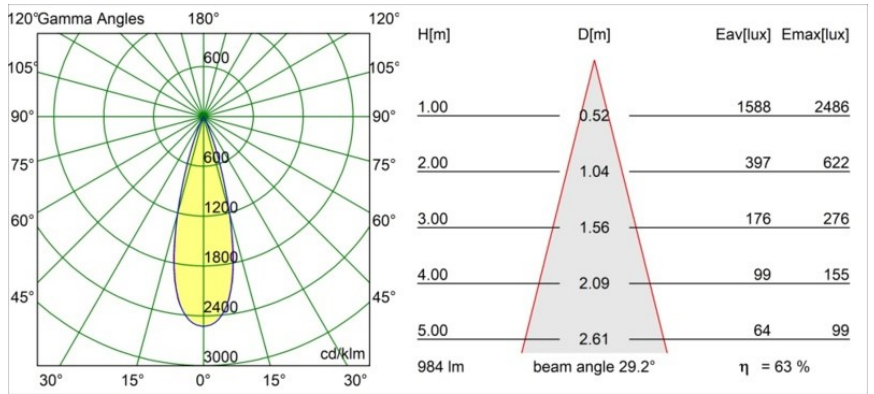

Light distribution & beam diagram