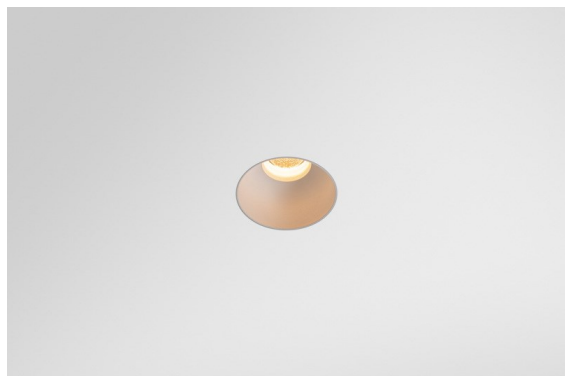

Date
Customer
Project
Type

Minude Recessed Trimless 49 1x IP54 LED 3000K Medium DE White Structure

La flessibilità yogica di Minude ti sorprenderà quanto il suo design essenziale e cilindrico. Esprimi un'estetica raffinata e minimalista su pareti e soffitti alti o bassi. Prova più di un Minude sul nostro binario Pista o sul nostro Modupoint LED ridisegnato. La sua lunga serie di colori e le sue dimensioni miniaturizzate faranno certamente colpo.

Specifications

Materiale	13640109
Tipo di Sorgente	LED
Tipologia LED	BRIDGELUX V6 HD G7
Tecnologie LED	COB
CRI	Min. 90
Temperatura di colore della luce	3000K
Vita utile	L80B10 @50.000 ore
Lampadina inclusa	Sì
Numero di fonte luminosa	1
Codice di flusso CIE	98 99 100 100 64
Binning (SDCM)	2
Direzione della luce	Diretta
Ottiche	Lente
Fascio misurato (°)	29,0
Volt in ingresso	Necessario driver a corrente costante
Classificazione elettrica	III
Grado IP	54
Test filo a caldo (°C)	960
Interno/Esterno	Interno
Applicazione	Soffitto, Parete
Montaggio	Incassato
Foro d'incasso (mm)	ø79 for use with recessed or concrete ring
Profondità di montaggio (mm)	100,0
Orientabilità	Not Applicable
Distanza dall'oggetto illuminato (m)	0,1
Colore primario & Finitura primaria	Bianco, Strutturata
Peso lordo (g)	190,0
Corrente di azionamento (mA)	350 500
Min. forward voltage (Vf)	14,8 15,2
Max. forward voltage (Vf)	18,0 18,6
Connected load (W)	5,7 8,5
Flusso luminoso per lampade (lm)	467 630
Efficienza (lm/W)	82 74