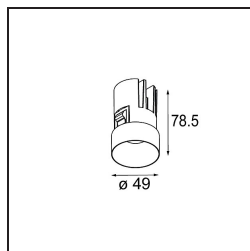

Specifications

Material	13640109
Tipo de fuente de luz	LED
Tipo de LED	BRIDGELUX V6 HD G7
Tecnología LED	COB LED
CRI	Min. 90
Temperatura del color	3000K
Vida Útil	L80B10 @50.000 horas
Lámpara Incluida	Sí
Número de fuentes de luz	1
Código de flujo CIE	98 99 100 100 64
Binning (SDCM)	2
Dirección de la luz	Directo
Óptica	Lente
Ángulo de Apertura medido (°)	29,0
Voltaje de entrada	Driver de corriente constante requerido
Clasificación eléctrica	III
Clasificación del IP	54
Clasificación de hilo incandescente (°C)	960
Interio/Exterior	Interior
Aplicación	Techo, Pared
Montaje	Empotrado
Tamaño de corte (mm)	ø79 for use with recessed or concrete ring
Profundidad de montaje (mm)	100,0
Ajustabilidad	Not Applicable
Distancia al objeto iluminado (m)	0,1
Color principal & Acabado principal	Blanco, Estructura
Peso bruto (g)	190,0
Corriente de accionamiento (mA)	350 500
Min. forward voltage (Vf)	14,8 15,2
Max. forward voltage (Vf)	18,0 18,6
Connected load (W)	5,7 8,5
Flujo luminoso por lámpara (lm)	467 630
Eficacia (lm/W)	82 74