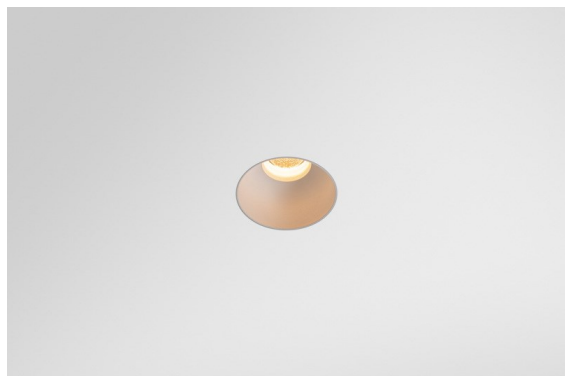

Date
Customer
Project
Type

Minude Recessed Trimless 49 1x IP54 LED 3000K Medium DE White Structure

La flexibilidad yóguica de Minude le sorprenderá tanto como su diseño cilíndrico desnudo. Expresa apariencia y sensación elegantes y minimalistas en paredes y en techos altos o bajos. Use más de un foco Minude en nuestra vía Pista Track o en nuestro Modupoint LED rediseñado. Su larga tira de colores y tamaño en miniatura causarán gran impresión.

Specifications

Material	13640109
Tipo de fuente de luz	LED
Tipo de LED	BRIDGELUX V6 HD G7
Tecnología LED	COB LED
CRI	Min. 90
Temperatura del color	3000K
Vida Útil	L80B10 @50.000 horas
Lámpara Incluida	Sí
Número de fuentes de luz	1
Código de flujo CIE	98 99 100 100 64
Binning (SDCM)	2
Dirección de la luz	Directo
Óptica	Lente
Ángulo de Apertura medido (°)	29,0
Voltaje de entrada	Driver de corriente constante requerido
Clasificación eléctrica	III
Clasificación del IP	54
Clasificación de hilo incandescente (°C)	960
Interio/Exterior	Interior
Aplicación	Techo, Pared
Montaje	Empotrado
Tamaño de corte (mm)	ø79 for use with recessed or concrete ring
Profundidad de montaje (mm)	100,0
Ajustabilidad	Not Applicable
Distancia al objeto iluminado (m)	0,1
Color principal & Acabado principal	Blanco, Estructura
Peso bruto (g)	190,0
Corriente de accionamiento (mA)	350 500
Min. forward voltage (Vf)	14,8 15,2
Max. forward voltage (Vf)	18,0 18,6
Connected load (W)	5,7 8,5
Flujo luminoso por lámpara (lm)	467 630
Eficacia (lm/W)	82 74