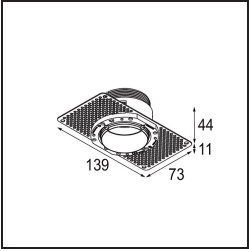

Spezifikationen

Material	13640109
Typ der Lichtquelle	LED
LED Typ	BRIDGELUX V6 HD G7
LED-Technologie	COB-LED
CRI	Min. 90
Farbtemperatur	3000K
Lebensdauer	L80 B10 bei 50.000 Stunden
Leuchtmittel enthalten	Ja
Anzahl Lichtquellen	1
CIE-Fluxcode	98 99 100 100 64
Binning (SDCM)	2
Lichtrichtung	Abwärts
Optik	Streuscheibe
Gemessene Abstrahlwinkel (°)	29,0
Eingangsspannung	Konstantstrom-Treiber erforderlich
Schutzklasse	III
Schutzart	54
Glühdrahtprüfung (°C)	960
Innen/Außen	Innen
Anwendung	Decke, Wand
Montage	Einbau
Ausschnittgröße (mm)	ø79 for use with recessed or concrete ring
Einbautiefe (mm)	100,0
Verstellbarkeit	Not Applicable
Abstand zum beleuchteten Objekt (m)	0,1
Primärfarbe & Primäres Finish	Weiß, Strukturiert
Bruttogewicht (g)	190,0
Antriebsstrom (mA)	350 500
Min. forward voltage (Vf)	14,8 15,2
Max. forward voltage (Vf)	18,0 18,6
Connected load (W)	5,7 8,5
Lichtstrom pro Lampe (lm)	467 630
Effizienz (lm/W)	82 74
UGR	13 14

TM30 & CRI Diagramm

Lichtverteilung und Lichtverteilungskurve

Diagramm

Montagezubehör

■ **13642030** Ring Recessed Trimless 50 1x

■ **13642130** Concrete Ring 50 Standard Installation Housing

■ Wählen Sie das benötigte Zubehör