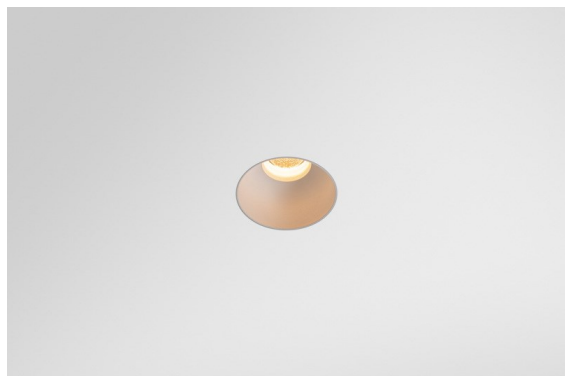

Minute Recessed Trimless 49 1x IP54 LED 3000K Medium DE White Structure

Die yogische Flexibilität wird Sie ebenso überraschen, wie ihr pures, zylindrisches Design. Zaubern Sie ein raffiniertes und minimalistisches Szenario an Wände und an hohe oder niedrige Decken. Probieren Sie mehr als eine Minute aus, an unserem Pista Schienensystem oder unserem völlig neu entwickelten Modupoint LED. Die lange Farblinie und die Miniaturgröße hinterlassen einen bleibenden Eindruck.

Spezifikationen

Material	13640109
Typ der Lichtquelle	LED
LED Typ	BRIDGELUX V6 HD G7
LED-Technologie	COB-LED
CRI	Min. 90
Farbtemperatur	3000K
Lebensdauer	L80 B10 bei 50.000 Stunden
Leuchtmittel enthalten	Ja
Anzahl Lichtquellen	1
CIE-Fluxcode	98 99 100 100 64
Binning (SDCM)	2
Lichtrichtung	Abwärts
Optik	Streuscheibe
Gemessene Abstrahlwinkel (°)	29,0
Eingangsspannung	Konstantstrom-Treiber erforderlich
Schutzklasse	III
Schutzart	54
Glühdrahtprüfung (°C)	960
Innen/Außen	Innen
Anwendung	Decke, Wand
Montage	Einbau
Ausschnittgröße (mm)	ø79 for use with recessed or concrete ring
Einbautiefe (mm)	100,0
Verstellbarkeit	Not Applicable
Abstand zum beleuchteten Objekt (m)	0,1
Primärfarbe & Primäres Finish	Weiß, Strukturiert
Bruttogewicht (g)	190,0
Antriebsstrom (mA)	350 500
Min. forward voltage (Vf)	14,8 15,2
Max. forward voltage (Vf)	18,0 18,6
Connected load (W)	5,7 8,5
Lichtstrom pro Lampe (lm)	467 630
Effizienz (lm/W)	82 74
UGR	13 14