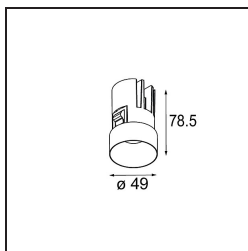

Minute Recessed Trimless 49 1x IP54 LED 3000K Medium DE White Structure

Die yogische Flexibilität wird Sie ebenso überraschen, wie ihr pures, zylindrisches Design. Zaubern Sie ein raffiniertes und minimalistisches Szenario an Wände und an hohe oder niedrige Decken. Probieren Sie mehr als eine Minute aus, an unserem Pista Schienensystem oder unserem völlig neu entwickelten Modupoint LED. Die lange Farblinie und die Miniaturgröße hinterlassen einen bleibenden Eindruck.

Spezifikationen

Material	13640109
Typ der Lichtquelle	LED
LED Typ	BRIDGELUX V6 HD G7
LED-Technologie	COB-LED
CRI	Min. 90
Farbtemperatur	3000K
Lebensdauer	L80 B10 bei 50.000 Stunden
Leuchtmittel enthalten	Ja
Anzahl Lichtquellen	1
CIE-Fluxcode	98 99 100 100 64
Binning (SDCM)	2
Lichtrichtung	Abwärts
Optik	Streuscheibe
Gemessene Abstrahlwinkel (°)	29,0
Eingangsspannung	Konstantstrom-Treiber erforderlich
Schutzklasse	III
Schutzart	54
Glühdrahtprüfung (°C)	960
Innen/Außen	Innen
Anwendung	Decke, Wand
Montage	Einbau
Ausschnittgröße (mm)	ø79 for use with recessed or concrete ring
Einbautiefe (mm)	100,0
Verstellbarkeit	Not Applicable
Abstand zum beleuchteten Objekt (m)	0,1
Primärfarbe & Primäres Finish	Weiß, Strukturiert
Bruttogewicht (g)	190,0
Antriebsstrom (mA)	350 500
Min. forward voltage (Vf)	14,8 15,2
Max. forward voltage (Vf)	18,0 18,6
Connected load (W)	5,7 8,5
Lichtstrom pro Lampe (lm)	467 630
Effizienz (lm/W)	82 74
UGR	13 14

TM30 & CRI Diagramm

Lichtverteilung und Lichtverteilungskurve

Diagramm

Montagezubehör

■ **13642030** Ring Recessed Trimless 50 1x

■ **13642130** Concrete Ring 50 Standard Installation Housing

■ Wählen Sie das benötigte Zubehör