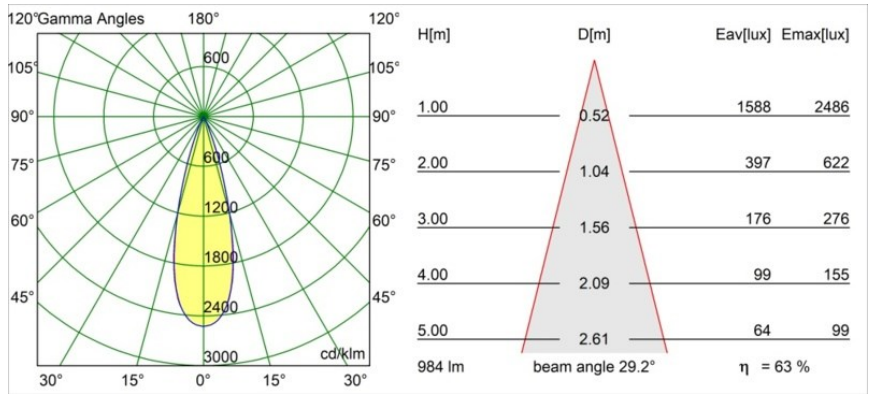

Lichtverteilung und Lichtverteilungskurve