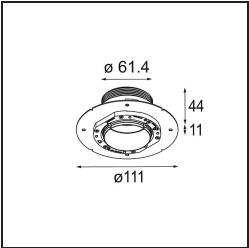

Spezifikationen

Material	13640109
Typ der Lichtquelle	LED
LED Typ	BRIDGELUX V6 HD G7
LED-Technologie	COB-LED
CRI	Min. 90
Farbtemperatur	3000K
Lebensdauer	L80 B10 bei 50.000 Stunden
Leuchtmittel enthalten	Ja
Anzahl Lichtquellen	1
CIE-Fluxcode	98 99 100 100 64
Binning (SDCM)	2
Lichtrichtung	Abwärts
Optik	Streuscheibe
Gemessene Abstrahlwinkel (°)	29,0
Eingangsspannung	Konstantstrom-Treiber erforderlich
Schutzklasse	III
Schutzart	54
Glühdrahtprüfung (°C)	960
Innen/Außen	Innen
Anwendung	Decke, Wand
Montage	Einbau
Ausschnittgröße (mm)	ø79 for use with recessed or concrete ring
Einbautiefe (mm)	100,0
Verstellbarkeit	Not Applicable
Abstand zum beleuchteten Objekt (m)	0,1
Primärfarbe & Primäres Finish	Weiß, Strukturiert
Bruttogewicht (g)	190,0
Antriebsstrom (mA)	350 500
Min. forward voltage (Vf)	14,8 15,2
Max. forward voltage (Vf)	18,0 18,6
Connected load (W)	5,7 8,5
Lichtstrom pro Lampe (lm)	467 630
Effizienz (lm/W)	82 74
UGR	13 14

TM30 & CRI Diagramm

Lichtverteilung und Lichtverteilungskurve

Diagramm

Montagezubehör

■ **13642030** Ring Recessed Trimless 50 1x

■ **13642130** Concrete Ring 50 Standard Installation Housing

■ Wählen Sie das benötigte Zubehör