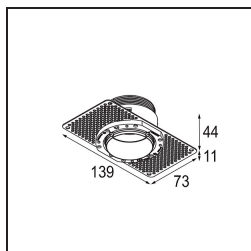

Installatie Accessoires

■ **13642030** Ring Recessed Trimless 50 1x