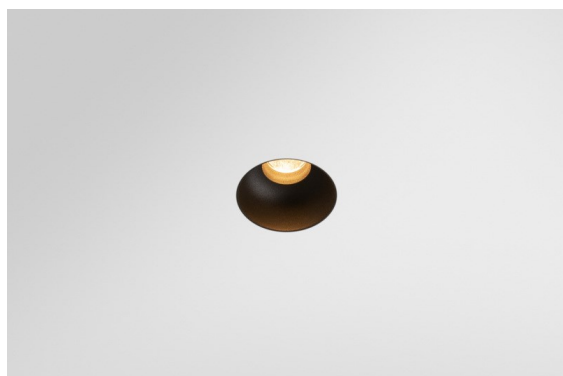

Datum
Klant
Project
Soort

*Minude Recessed Trimless 49 1x IP54 LED 3000K Medium DE Black Structure*

Minudes yogische flexibiliteit zal je al evenzeer verrassen als zijn naakte, cilindervormige ontwerp. Voor een geraffineerde en minimalistische look op de muur, op een hoog of laag plafond. Probeer meer dan één Minude op onze Pista rail of op onze herontworpen Modupoint LED. De lange reeks kleuren en het kleine formaat laten een grote indruk achter.

### Specificaties

Materiaal	13640132
Type Lichtbron	LED
LED type	BRIDGELUX V6 HD G7
LED technologie	Led-COB
CRI	Min. 90
Kleurtemperatuur	3000K
Levensduur	L80B10 bij 50.000 Uur
Lamp inbegrepen	Ja
Aantal Lichtbronnen	1
CIE-fluxcode	100 100 100 100 61
Binning (SDCM)	2
Lichtrichting	Omlaag
Optisch	Lens
Gemeten gradenbundel (°)	29,0
Ingangsspanning	Aandrijving Gelijktroom Vereist
Elektriciteitsklasse	III
IP-klasse	54
Gloeidraadtest (°C)	960
Binnen/Buiten	Binnen
Toepassing	Plafond, Wand
Montage	Inbouw
Inbouwopening (mm)	ø79 for use with recessed or concrete ring
Montagediepte (mm)	100,0
Verstelbaarheid	Not Applicable
Afstand tot Verlicht Voorwerp (m)	0,1
Primaire Kleur & Primaire Afwerking	Zwart, Structuur
Brutogewicht (g)	190,0
Stroom driver (mA)	350      500
Min. forward voltage (Vf)	14.8      15.2
Max. forward voltage (Vf)	18.0      18.6
Connected load (W)	5.7      8.5
Lumenoutput per lampunit (lm)	444      599
Efficiëntie (lm/W)	78      70
UGR	1      1