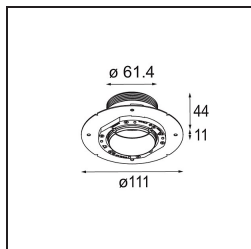

### Specificaties

Materiaal	13640132
Type Lichtbron	LED
LED type	BRIDGELUX V6 HD G7
LED technologie	Led-COB
CRI	Min. 90
Kleurtemperatuur	3000K
Levensduur	L80B10 bij 50.000 Uur
Lamp inbegrepen	Ja
Aantal Lichtbronnen	1
CIE-fluxcode	100 100 100 100 61
Binning (SDCM)	2
Lichtrichting	Omlaag
Optisch	Lens
Gemeten gradenbundel (°)	29,0
Ingangsspanning	Aandrijving Gelijktroom Vereist
Elektriciteitsklasse	III
IP-klasse	54
Gloeidraadtest (°C)	960
Binnen/Buiten	Binnen
Toepassing	Plafond, Wand
Montage	Inbouw
Inbouwopening (mm)	ø79 for use with recessed or concrete ring
Montagediepte (mm)	100,0
Verstelbaarheid	Not Applicable
Afstand tot Verlicht Voorwerp (m)	0,1
Primaire Kleur & Primaire Afwerking	Zwart, Structuur
Brutogewicht (g)	190,0
Stroom driver (mA)	350      500
Min. forward voltage (Vf)	14.8      15.2
Max. forward voltage (Vf)	18.0      18.6
Connected load (W)	5.7      8.5
Lumenoutput per lampunit (lm)	444      599
Efficiëntie (lm/W)	78      70
UGR	1      1

**TM30 & CRI Diagrammen**

**Lichtspreiding & Stralingsdiagram**

Diagrammen

### *Installatie Accessoires*

■ **13642030** Ring Recessed Trimless 50 1x

■ **13642130** Concrete Ring 50 Standard Installation Housing

■ Kies een vereist accessoire