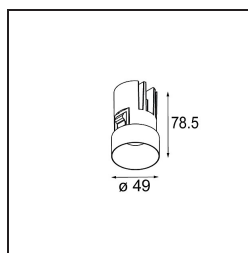

Specifications

Materiale	13640132
Tipo di Sorgente	LED
Tipologia LED	BRIDGELUX V6 HD G7
Tecnologie LED	COB
CRI	Min. 90
Temperatura di colore della luce	3000K
Vita utile	L80B10 @50.000 ore
Lampadina inclusa	Sì
Numero di fonte luminosa	1
Codice di flusso CIE	100 100 100 100 61
Binning (SDCM)	2
Direzione della luce	Diretta
Ottiche	Lente
Fascio misurato (°)	29,0
Volt in ingresso	Necessario driver a corrente costante
Classificazione elettrica	III
Grado IP	54
Test filo a caldo (°C)	960
Interno/Esterno	Interno
Applicazione	Soffitto, Parete
Montaggio	Incassato
Foro d'incasso (mm)	ø79 for use with recessed or concrete ring
Profondità di montaggio (mm)	100,0
Orientabilità	Not Applicable
Distanza dall'oggetto illuminato (m)	0,1
Colore primario & Finitura primaria	Nero, Strutturata
Peso lordo (g)	190,0
Corrente di azionamento (mA)	350 500
Min. forward voltage (Vf)	14,8 15,2
Max. forward voltage (Vf)	18,0 18,6
Connected load (W)	5,7 8,5
Flusso luminoso per lampade (lm)	444 599
Efficienza (lm/W)	78 70