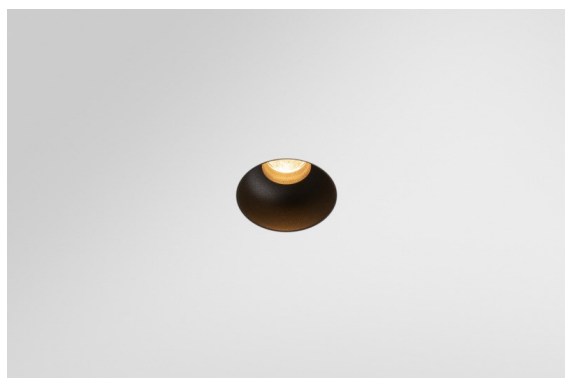

Date
Customer
Project
Type

Minude Recessed Trimless 49 1x IP54 LED 3000K Medium DE Black Structure

La flessibilità yogica di Minude ti sorprenderà quanto il suo design essenziale e cilindrico. Esprimi un'estetica raffinata e minimalista su pareti e soffitti alti o bassi. Prova più di un Minude sul nostro binario Pista o sul nostro Modupoint LED ridisegnato. La sua lunga serie di colori e le sue dimensioni miniaturizzate faranno certamente colpo.

Specifications

Materiale	13640132
Tipo di Sorgente	LED
Tipologia LED	BRIDGELUX V6 HD G7
Tecnologie LED	COB
CRI	Min. 90
Temperatura di colore della luce	3000K
Vita utile	L80B10 @50.000 ore
Lampadina inclusa	Sì
Numero di fonte luminosa	1
Codice di flusso CIE	100 100 100 100 61
Binning (SDCM)	2
Direzione della luce	Diretta
Ottiche	Lente
Fascio misurato (°)	29,0
Volt in ingresso	Necessario driver a corrente costante
Classificazione elettrica	III
Grado IP	54
Test filo a caldo (°C)	960
Interno/Esterno	Interno
Applicazione	Soffitto, Parete
Montaggio	Incassato
Foro d'incasso (mm)	ø79 for use with recessed or concrete ring
Profondità di montaggio (mm)	100,0
Orientabilità	Not Applicable
Distanza dall'oggetto illuminato (m)	0,1
Colore primario & Finitura primaria	Nero, Strutturata
Peso lordo (g)	190,0
Corrente di azionamento (mA)	350 500
Min. forward voltage (Vf)	14,8 15,2
Max. forward voltage (Vf)	18,0 18,6
Connected load (W)	5,7 8,5
Flusso luminoso per lampade (lm)	444 599
Efficienza (lm/W)	78 70