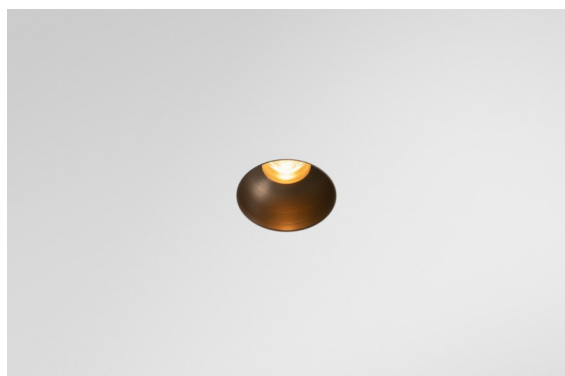

Datum
Klant
Project
Soort

Minute Recessed Trimless 49 1x IP54 LED 2700K Medium DE Bronze Brushed Anodised

Specificaties

Materiaal	13640082
Type Lichtbron	LED
LED type	BRIDGELUX V6 HD G7
LED technologie	Led-COB
CRI	Min. 90
Kleurtemperatuur	2700K
Levensduur	L80B10 bij 50.000 Uur
Lamp inbegrepen	Ja
Aantal Lichtbronnen	1
CIE-fluxcode	100 100 100 100 62
Binning (SDCM)	2
Lichtrichting	Omlaag
Optisch	Lens
Gemeten gradenbundel (°)	29,0
Ingangsspanning	Aandrijving Gelijkstroom Vereist
Elektriciteitsklasse	III
IP-klasse	54
Gloeidraadtest (°C)	960
Binnen/Buiten	Binnen
Toepassing	Plafond, Wand
Montage	Inbouw
Inbouwopening (mm)	ø79 for use with recessed or concrete ring
Montagediepte (mm)	100,0
Verstelbaarheid	Not Applicable
Afstand tot Verlicht Voorwerp (m)	0,1
Primaire Kleur & Primaire Afwerking	Brons, Geborsteld Geanodiseerd
Brutogewicht (g)	190,0
Stroom driver (mA)	350 500
Min. forward voltage (Vf)	14,8 15,2
Max. forward voltage (Vf)	18,0 18,6
Connected load (W)	5,7 8,5
Lumenoutput per lampunit (lm)	442 596
Efficiëntie (lm/W)	78 70
UGR	1 1

Minudes yogische flexibiliteit zal je al evenzeer verrassen als zijn naakte, cilindervormige ontwerp. Voor een geraffineerde en minimalistische look op de muur, op een hoog of laag plafond. Probeer meer dan één Minute op onze Pista rail of op onze herontworpen Modupoint LED. De lange reeks kleuren en het kleine formaat laten een grote indruk achter.