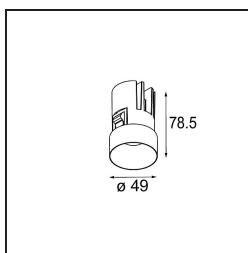

Datum
Klant
Project
Soort

Minute Recessed Trimless 49 1x IP54 LED 2700K Medium DE Bronze Brushed Anodised

Specificaties

Materiaal	13640082
Type Lichtbron	LED
LED type	BRIDGELUX V6 HD G7
LED technologie	Led-COB
CRI	Min. 90
Kleurtemperatuur	2700K
Levensduur	L80B10 bij 50.000 Uur
Lamp inbegrepen	Ja
Aantal Lichtbronnen	1
CIE-fluxcode	100 100 100 100 62
Binning (SDCM)	2
Lichtrichting	Omlaag
Optisch	Lens
Gemeten gradenbundel (°)	29,0
Ingangsspanning	Aandrijving Gelijkstroom Vereist
Elektriciteitsklasse	III
IP-klasse	54
Gloeidraadtest (°C)	960
Binnen/Buiten	Binnen
Toepassing	Plafond, Wand
Montage	Inbouw
Inbouwopening (mm)	ø79 for use with recessed or concrete ring
Montagediepte (mm)	100,0
Verstelbaarheid	Not Applicable
Afstand tot Verlicht Voorwerp (m)	0,1
Primaire Kleur & Primaire Afwerking	Brons, Geborsteld Geanodiseerd
Brutogewicht (g)	190,0
Stroom driver (mA)	350 500
Min. forward voltage (Vf)	14,8 15,2
Max. forward voltage (Vf)	18,0 18,6
Connected load (W)	5,7 8,5
Lumenoutput per lampunit (lm)	442 596
Efficiëntie (lm/W)	78 70
UGR	1 1

TM30 & CRI Diagrammen

Lichtspreiding & Stralingsdiagram

Installatie Accessoires

■ **13642030** Ring Recessed Trimless 50 1x

■ **13642130** Concrete Ring 50 Standard Installation Housing

■ Kies een vereist accessoire