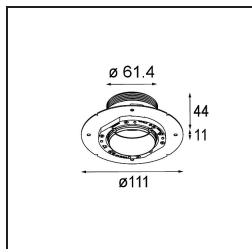

Datum
Klant
Project
Soort

Minute Recessed Trimless 49 1x IP54 LED 2700K Medium DE Bronze Brushed Anodised

Specificaties

Materiaal	13640082
Type Lichtbron	LED
LED type	BRIDGELUX V6 HD G7
LED technologie	Led-COB
CRI	Min. 90
Kleurtemperatuur	2700K
Levensduur	L80B10 bij 50.000 Uur
Lamp inbegrepen	Ja
Aantal Lichtbronnen	1
CIE-fluxcode	100 100 100 100 62
Binning (SDCM)	2
Lichtrichting	Omlaag
Optisch	Lens
Gemeten gradenbundel (°)	29,0
Ingangsspanning	Aandrijving Gelijkstroom Vereist
Elektriciteitsklasse	III
IP-klasse	54
Gloeidraadtest (°C)	960
Binnen/Buiten	Binnen
Toepassing	Plafond, Wand
Montage	Inbouw
Inbouwopening (mm)	ø79 for use with recessed or concrete ring
Montagediepte (mm)	100,0
Verstelbaarheid	Not Applicable
Afstand tot Verlicht Voorwerp (m)	0,1
Primaire Kleur & Primaire Afwerking	Brons, Geborsteld Geanodiseerd
Brutogewicht (g)	190,0
Stroom driver (mA)	350 500
Min. forward voltage (Vf)	14,8 15,2
Max. forward voltage (Vf)	18,0 18,6
Connected load (W)	5,7 8,5
Lumenoutput per lampunit (lm)	442 596
Efficiëntie (lm/W)	78 70
UGR	1 1

TM30 & CRI Diagrammen

Lichtspreiding & Stralingsdiagram

Installatie Accessoires

■ **13642030** Ring Recessed Trimless 50 1x

■ **13642130** Concrete Ring 50 Standard Installation Housing

■ Kies een vereist accessoire