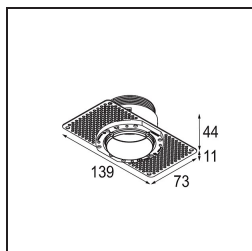

Datum
Klant
Project
Soort

Minute Recessed Trimless 49 1x IP54 LED 2700K Medium DE Bronze Brushed Anodised

Specificaties

Materiaal	13640082
Type Lichtbron	LED
LED type	BRIDGELUX V6 HD G7
LED technologie	Led-COB
CRI	Min. 90
Kleurtemperatuur	2700K
Levensduur	L80B10 bij 50.000 Uur
Lamp inbegrepen	Ja
Aantal Lichtbronnen	1
CIE-fluxcode	100 100 100 100 62
Binning (SDCM)	2
Lichtrichting	Omlaag
Optisch	Lens
Gemeten gradenbundel (°)	29,0
Ingangsspanning	Aandrijving Gelijkstroom Vereist
Elektriciteitsklasse	III
IP-klasse	54
Gloeidraadtest (°C)	960
Binnen/Buiten	Binnen
Toepassing	Plafond, Wand
Montage	Inbouw
Inbouwopening (mm)	ø79 for use with recessed or concrete ring
Montagediepte (mm)	100,0
Verstelbaarheid	Not Applicable
Afstand tot Verlicht Voorwerp (m)	0,1
Primaire Kleur & Primaire Afwerking	Brons, Geborsteld Geanodiseerd
Brutogewicht (g)	190,0
Stroom driver (mA)	350 500
Min. forward voltage (Vf)	14,8 15,2
Max. forward voltage (Vf)	18,0 18,6
Connected load (W)	5,7 8,5
Lumenoutput per lampunit (lm)	442 596
Efficiëntie (lm/W)	78 70
UGR	1 1

Minudes yogische flexibiliteit zal je al evenzeer verrassen als zijn naakte, cilindervormige ontwerp. Voor een geraffineerde en minimalistische look op de muur, op een hoog of laag plafond. Probeer meer dan één Minute op onze Pista rail of op onze herontworpen Modupoint LED. De lange reeks kleuren en het kleine formaat laten een grote indruk achter.

TM30 & CRI Diagrammen

Lichtspreiding & Stralingsdiagram

Installatie Accessoires

■ **13642030** Ring Recessed Trimless 50 1x

■ **13642130** Concrete Ring 50 Standard Installation Housing

■ Kies een vereist accessoire