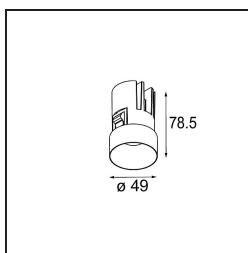

Specifications

Materiale	13640082
Tipo di Sorgente	LED
Tipologia LED	BRIDGELUX V6 HD G7
Tecnologie LED	COB
CRI	Min. 90
Temperatura di colore della luce	2700K
Vita utile	L80B10 @50.000 ore
Lampadina inclusa	Sì
Numero di fonte luminosa	1
Codice di flusso CIE	100 100 100 100 62
Binning (SDCM)	2
Direzione della luce	Diretta
Ottiche	Lente
Fascio misurato (°)	29,0
Volt in ingresso	Necessario driver a corrente costante
Classificazione elettrica	III
Grado IP	54
Test filo a caldo (°C)	960
Interno/Esterno	Interno
Applicazione	Soffitto, Parete
Montaggio	Incassato
Foro d'incasso (mm)	Ø79 for use with recessed or concrete ring
Profondità di montaggio (mm)	100,0
Orientabilità	Not Applicable
Distanza dall'oggetto illuminato (m)	0,1
Colore primario & Finitura primaria	Bronzo, Anodizzata Spazzolata
Peso lordo (g)	190,0
Corrente di azionamento (mA)	350 500
Min. forward voltage (Vf)	14,8 15,2
Max. forward voltage (Vf)	18,0 18,6
Connected load (W)	5,7 8,5
Flusso luminoso per lampade (lm)	442 596
Efficienza (lm/W)	78 70

Livello abbagliamento	1	1
-----------------------	---	---

TM30 & CRI diagram

Light distribution & beam diagram

Accessori Installazione

■ **13642030** Ring Recessed Trimless 50 1x

■ **13642130** Concrete Ring 50 Standard Installation Housing