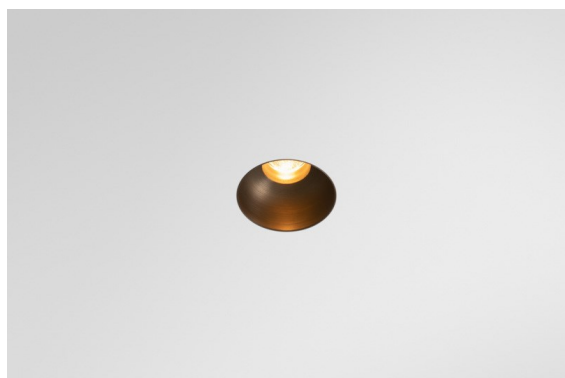

Minude Recessed Trimless 49 1x IP54 LED 2700K Medium DE Bronze Brushed Anodised

La souplesse yogique de Minude vous surprendra tout autant que son design cylindrique épuré. Obtenez un effet raffiné et minimaliste sur les murs, sur les plafonds hauts ou sur les plafonds bas. Testez plusieurs Minude sur notre rail Pista ou sur notre Modupoint LED revisité. Sa variété de couleurs et sa taille miniature feront forte impression.

Caractéristiques

Matériaux	13640082
Type de Source Lumineuse	LED
Type de LED	BRIDGELUX V6 HD G7
Technologie LED	LED COB
CRI	Min. 90
Température de Couleur	2700K
Durée de Vie	L80B10 à 50 000 heures
Ampoule incluse	Oui
Nombre de Sources Lumineuses	1
Code de flux CIE	100 100 100 100 62
Groupe ment (SDCM)	2
Direction de la Lumière	Bas
Optique	Lentille
Faisceau mesuré (°)	29,0
Tension d'Entrée	Driver à Courant Constant Requis
Classe Électrique	III
Indice de protection IP	54
Essai au fil incandescent (°C)	960
Intérieur/extérieur	Intérieur
Application	Plafond, Mur
Montage	Encastré
Taille de découpe (mm)	ø79 for use with recessed or concrete ring
Profondeur de montage (mm)	100,0
Ajustabilité	Not Applicable
Distance avec l'Objet Éclairé (m)	0,1
Couleur Principale & Finition Principale	Bronze, Anodisé Brossé
Poids brut (g)	190,0
Courant du driver (mA)	350 500
Min. forward voltage (Vf)	14,8 15,2
Max. forward voltage (Vf)	18,0 18,6
Connected load (W)	5,7 8,5
Flux lumineux par lampe (lm)	442 596
Efficacité (lm/W)	78 70