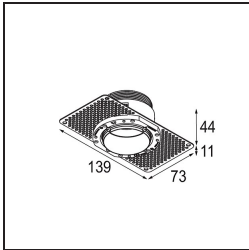

Caractéristiques

Matériaux	13640082
Type de Source Lumineuse	LED
Type de LED	BRIDGELUX V6 HD G7
Technologie LED	LED COB
CRI	Min. 90
Température de Couleur	2700K
Durée de Vie	L80B10 à 50 000 heures
Ampoule incluse	Oui
Nombre de Sources Lumineuses	1
Code de flux CIE	100 100 100 100 62
Groupe ment (SDCM)	2
Direction de la Lumière	Bas
Optique	Lentille
Faisceau mesuré (°)	29,0
Tension d'Entrée	Driver à Courant Constant Requis
Classe Électrique	III
Indice de protection IP	54
Essai au fil incandescent (°C)	960
Intérieur/extérieur	Intérieur
Application	Plafond, Mur
Montage	Encastré
Taille de découpe (mm)	ø79 for use with recessed or concrete ring
Profondeur de montage (mm)	100,0
Ajustabilité	Not Applicable
Distance avec l'Objet Éclairé (m)	0,1
Couleur Principale & Finition Principale	Bronze, Anodisé Brossé
Poids brut (g)	190,0
Courant du driver (mA)	350 500
Min. forward voltage (Vf)	14,8 15,2
Max. forward voltage (Vf)	18,0 18,6
Connected load (W)	5,7 8,5
Flux lumineux par lampe (lm)	442 596
Efficacité (lm/W)	78 70

UGR	1	1
-----	---	---

TM30 & CRI diagrammes

Distribution de Lumière & Schéma de Faisceau

Accessoires d'Eclairage d'installation

■ **13642030** Ring Recessed Trimless 50 1x

■ **13642130** Concrete Ring 50 Standard Installation Housing