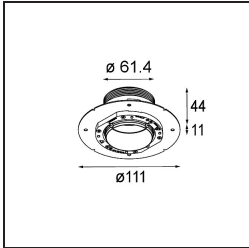

Caractéristiques

Matériaux	13640082
Type de Source Lumineuse	LED
Type de LED	BRIDGELUX V6 HD G7
Technologie LED	LED COB
CRI	Min. 90
Température de Couleur	2700K
Durée de Vie	L80B10 à 50 000 heures
Ampoule incluse	Oui
Nombre de Sources Lumineuses	1
Code de flux CIE	100 100 100 100 62
Groupe ment (SDCM)	2
Direction de la Lumière	Bas
Optique	Lentille
Faisceau mesuré (°)	29,0
Tension d'Entrée	Driver à Courant Constant Requis
Classe Électrique	III
Indice de protection IP	54
Essai au fil incandescent (°C)	960
Intérieur/extérieur	Intérieur
Application	Plafond, Mur
Montage	Encastré
Taille de découpe (mm)	ø79 for use with recessed or concrete ring
Profondeur de montage (mm)	100,0
Ajustabilité	Not Applicable
Distance avec l'Objet Éclairé (m)	0,1
Couleur Principale & Finition Principale	Bronze, Anodisé Brossé
Poids brut (g)	190,0
Courant du driver (mA)	350 500
Min. forward voltage (Vf)	14,8 15,2
Max. forward voltage (Vf)	18,0 18,6
Connected load (W)	5,7 8,5
Flux lumineux par lampe (lm)	442 596
Efficacité (lm/W)	78 70

UGR	1	1
-----	---	---

TM30 & CRI diagrammes

Distribution de Lumière & Schéma de Faisceau

Accessoires d'Eclairage d'installation

■ **13642030** Ring Recessed Trimless 50 1x

■ **13642130** Concrete Ring 50 Standard Installation Housing