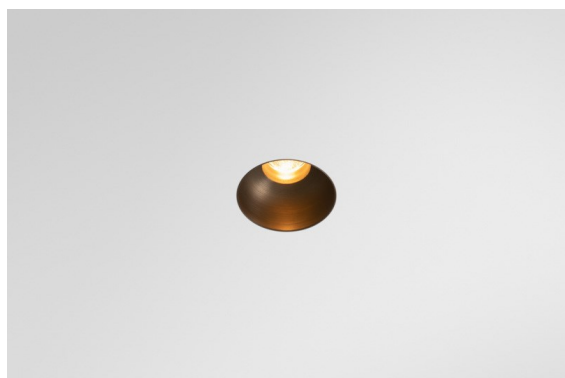

Date
Customer
Project
Type

Minude Recessed Trimless 49 1x IP54 LED 2700K Medium DE Bronze Brushed Anodised

Specifications

Material	13640082
Tipo de fuente de luz	LED
Tipo de LED	BRIDGELUX V6 HD G7
Tecnología LED	COB LED
CRI	Min. 90
Temperatura del color	2700K
Vida Útil	L80B10 @50.000 horas
Lámpara Incluida	Sí
Número de fuentes de luz	1
Código de flujo CIE	100 100 100 100 62
Binning (SDCM)	2
Dirección de la luz	Directo
Óptica	Lente
Ángulo de Apertura medido (°)	29,0
Voltaje de entrada	Driver de corriente constante requerido
Clasificación eléctrica	III
Clasificación del IP	54
Clasificación de hilo incandescente (°C)	960
Interio/Exterior	Interior
Aplicación	Techo, Pared
Montaje	Empotrado
Tamaño de corte (mm)	ø79 for use with recessed or concrete ring
Profundidad de montaje (mm)	100,0
Ajustabilidad	Not Applicable
Distancia al objeto iluminado (m)	0,1
Color principal & Acabado principal	Bronce, Anodizado cepillado
Peso bruto (g)	190,0
Corriente de accionamiento (mA)	350 500
Min. forward voltage (Vf)	14,8 15,2
Max. forward voltage (Vf)	18,0 18,6
Connected load (W)	5,7 8,5
Flujo luminoso por lámpara (lm)	442 596
Eficacia (lm/W)	78 70

La flexibilidad yóguica de Minude le sorprenderá tanto como su diseño cilíndrico desnudo. Expresa apariencia y sensación elegantes y minimalistas en paredes y en techos altos o bajos. Use más de un foco Minude en nuestra vía Pista Track o en nuestro Modupoint LED rediseñado. Su larga tira de colores y tamaño en miniatura causarán gran impresión.