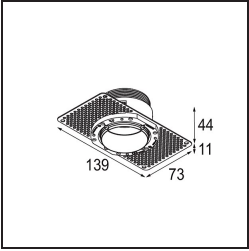

Date
Customer
Project
Type

Minude Recessed Trimless 49 1x IP54 LED 2700K Medium DE Bronze Brushed Anodised

Specifications

Material	13640082
Tipo de fuente de luz	LED
Tipo de LED	BRIDGELUX V6 HD G7
Tecnología LED	COB LED
CRI	Min. 90
Temperatura del color	2700K
Vida Útil	L80B10 @50.000 horas
Lámpara Incluida	Sí
Número de fuentes de luz	1
Código de flujo CIE	100 100 100 100 62
Binning (SDCM)	2
Dirección de la luz	Directo
Óptica	Lente
Ángulo de Apertura medido (°)	29,0
Voltaje de entrada	Driver de corriente constante requerido
Clasificación eléctrica	III
Clasificación del IP	54
Clasificación de hilo incandescente (°C)	960
Interio/Exterior	Interior
Aplicación	Techo, Pared
Montaje	Empotrado
Tamaño de corte (mm)	ø79 for use with recessed or concrete ring
Profundidad de montaje (mm)	100,0
Ajustabilidad	Not Applicable
Distancia al objeto iluminado (m)	0,1
Color principal & Acabado principal	Bronce, Anodizado cepillado
Peso bruto (g)	190,0
Corriente de accionamiento (mA)	350 500
Min. forward voltage (Vf)	14,8 15,2
Max. forward voltage (Vf)	18,0 18,6
Connected load (W)	5,7 8,5
Flujo luminoso por lámpara (lm)	442 596
Eficacia (lm/W)	78 70

Índice de deslumbramiento	1	1
------------------------------	---	---

TM30 & CRI diagram

Light distribution & beam diagram

Accesorios Instalación

■ **13642030** Ring Recessed Trimless 50 1x

■ **13642130** Concrete Ring 50 Standard Installation Housing