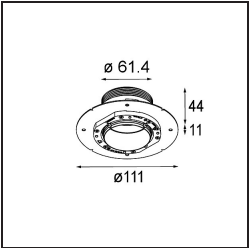

Date
Customer
Project
Type

Minude Recessed Trimless 49 1x IP54 LED 2700K Medium DE Bronze Brushed Anodised

Specifications

Material	13640082
Tipo de fuente de luz	LED
Tipo de LED	BRIDGELUX V6 HD G7
Tecnología LED	COB LED
CRI	Min. 90
Temperatura del color	2700K
Vida Útil	L80B10 @50.000 horas
Lámpara Incluida	Sí
Número de fuentes de luz	1
Código de flujo CIE	100 100 100 100 62
Binning (SDCM)	2
Dirección de la luz	Directo
Óptica	Lente
Ángulo de Apertura medido (°)	29,0
Voltaje de entrada	Driver de corriente constante requerido
Clasificación eléctrica	III
Clasificación del IP	54
Clasificación de hilo incandescente (°C)	960
Interio/Exterior	Interior
Aplicación	Techo, Pared
Montaje	Empotrado
Tamaño de corte (mm)	ø79 for use with recessed or concrete ring
Profundidad de montaje (mm)	100,0
Ajustabilidad	Not Applicable
Distancia al objeto iluminado (m)	0,1
Color principal & Acabado principal	Bronce, Anodizado cepillado
Peso bruto (g)	190,0
Corriente de accionamiento (mA)	350 500
Min. forward voltage (Vf)	14,8 15,2
Max. forward voltage (Vf)	18,0 18,6
Connected load (W)	5,7 8,5
Flujo luminoso por lámpara (lm)	442 596
Eficacia (lm/W)	78 70

Índice de deslumbramiento	1	1
------------------------------	---	---

TM30 & CRI diagram

Light distribution & beam diagram

Accesorios Instalación

■ **13642030** Ring Recessed Trimless 50 1x

■ **13642130** Concrete Ring 50 Standard Installation Housing