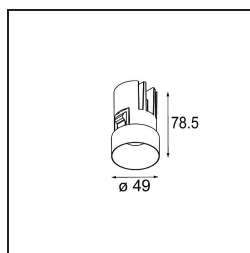

### Spezifikationen

Material	13640082
Typ der Lichtquelle	LED
LED Typ	BRIDGELUX V6 HD G7
LED-Technologie	COB-LED
CRI	Min. 90
Farbtemperatur	2700K
Lebensdauer	L80 B10 bei 50.000 Stunden
Leuchtmittel enthalten	Ja
Anzahl Lichtquellen	1
CIE-Fluxcode	100 100 100 100 62
Binning (SDCM)	2
Lichtrichtung	Abwärts
Optik	Streuscheibe
Gemessene Abstrahlwinkel (°)	29,0
Eingangsspannung	Konstantstrom-Treiber erforderlich
Schutzklasse	III
Schutzart	54
Glühdrahtprüfung (°C)	960
Innen/Außen	Innen
Anwendung	Decke, Wand
Montage	Einbau
Ausschnittgröße (mm)	ø79 for use with recessed or concrete ring
Einbautiefe (mm)	100,0
Verstellbarkeit	Not Applicable
Abstand zum beleuchteten Objekt (m)	0,1
Primärfarbe & Primäres Finish	Bronze, Gebürstet und Eloxiert
Bruttogewicht (g)	190,0
Antriebsstrom (mA)	350      500
Min. forward voltage (Vf)	14,8      15,2
Max. forward voltage (Vf)	18,0      18,6
Connected load (W)	5,7      8,5
Lichtstrom pro Lampe (lm)	442      596
Effizienz (lm/W)	78      70
UGR	1      1

**TM30 & CRI Diagramm**

**Lichtverteilung und Lichtverteilungskurve**

Diagramm

**Montagezubehör**

■ **13642030** Ring Recessed Trimless 50 1x

■ **13642130** Concrete Ring 50 Standard Installation Housing

■ Wählen Sie das benötigte Zubehör