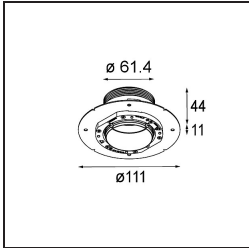

### Spezifikationen

Material	13640082
Typ der Lichtquelle	LED
LED Typ	BRIDGELUX V6 HD G7
LED-Technologie	COB-LED
CRI	Min. 90
Farbtemperatur	2700K
Lebensdauer	L80 B10 bei 50.000 Stunden
Leuchtmittel enthalten	Ja
Anzahl Lichtquellen	1
CIE-Fluxcode	100 100 100 100 62
Binning (SDCM)	2
Lichtrichtung	Abwärts
Optik	Streuscheibe
Gemessene Abstrahlwinkel (°)	29,0
Eingangsspannung	Konstantstrom-Treiber erforderlich
Schutzklasse	III
Schutzart	54
Glühdrahtprüfung (°C)	960
Innen/Außen	Innen
Anwendung	Decke, Wand
Montage	Einbau
Ausschnittgröße (mm)	ø79 for use with recessed or concrete ring
Einbautiefe (mm)	100,0
Verstellbarkeit	Not Applicable
Abstand zum beleuchteten Objekt (m)	0,1
Primärfarbe & Primäres Finish	Bronze, Gebürstet und Eloxiert
Bruttogewicht (g)	190,0
Antriebsstrom (mA)	350      500
Min. forward voltage (Vf)	14,8      15,2
Max. forward voltage (Vf)	18,0      18,6
Connected load (W)	5,7      8,5
Lichtstrom pro Lampe (lm)	442      596
Effizienz (lm/W)	78      70
UGR	1      1

**TM30 & CRI Diagramm**

**Lichtverteilung und Lichtverteilungskurve**

Diagramm

**Montagezubehör**

■ **13642030** Ring Recessed Trimless 50 1x

■ **13642130** Concrete Ring 50 Standard Installation Housing

■ Wählen Sie das benötigte Zubehör