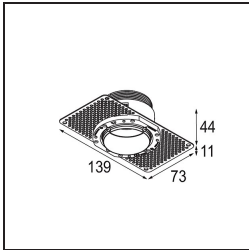

### Spezifikationen

Material	13640082
Typ der Lichtquelle	LED
LED Typ	BRIDGELUX V6 HD G7
LED-Technologie	COB-LED
CRI	Min. 90
Farbtemperatur	2700K
Lebensdauer	L80 B10 bei 50.000 Stunden
Leuchtmittel enthalten	Ja
Anzahl Lichtquellen	1
CIE-Fluxcode	100 100 100 100 62
Binning (SDCM)	2
Lichtrichtung	Abwärts
Optik	Streuscheibe
Gemessene Abstrahlwinkel (°)	29,0
Eingangsspannung	Konstantstrom-Treiber erforderlich
Schutzklasse	III
Schutzart	54
Glühdrahtprüfung (°C)	960
Innen/Außen	Innen
Anwendung	Decke, Wand
Montage	Einbau
Ausschnittgröße (mm)	ø79 for use with recessed or concrete ring
Einbautiefe (mm)	100,0
Verstellbarkeit	Not Applicable
Abstand zum beleuchteten Objekt (m)	0,1
Primärfarbe & Primäres Finish	Bronze, Gebürstet und Eloxiert
Bruttogewicht (g)	190,0
Antriebsstrom (mA)	350      500
Min. forward voltage (Vf)	14,8      15,2
Max. forward voltage (Vf)	18,0      18,6
Connected load (W)	5,7      8,5
Lichtstrom pro Lampe (lm)	442      596
Effizienz (lm/W)	78      70
UGR	1      1

**TM30 & CRI Diagramm**

**Lichtverteilung und Lichtverteilungskurve**

Diagramm

**Montagezubehör**

■ **13642030** Ring Recessed Trimless 50 1x

■ **13642130** Concrete Ring 50 Standard Installation Housing

■ Wählen Sie das benötigte Zubehör