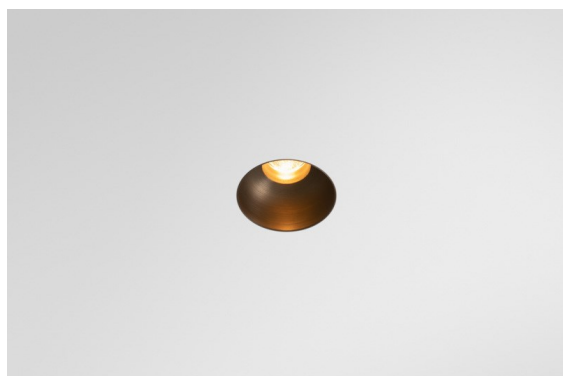

*Minute Recessed Trimless 49 1x IP54 LED 2700K Medium DE Bronze Brushed Anodised*

Die yogische Flexibilität wird Sie ebenso überraschen, wie ihr pures, zylindrisches Design. Zaubern Sie ein raffiniertes und minimalistisches Szenario an Wände und an hohe oder niedrige Decken. Probieren Sie mehr als eine Minute aus, an unserem Pista Schienensystem oder unserem völlig neu entwickelten Modupoint LED. Die lange Farblinie und die Miniaturgröße hinterlassen einen bleibenden Eindruck.

### Spezifikationen

Material	13640082
Typ der Lichtquelle	LED
LED Typ	BRIDGELUX V6 HD G7
LED-Technologie	COB-LED
CRI	Min. 90
Farbtemperatur	2700K
Lebensdauer	L80 B10 bei 50.000 Stunden
Leuchtmittel enthalten	Ja
Anzahl Lichtquellen	1
CIE-Fluxcode	100 100 100 100 62
Binning (SDCM)	2
Lichtrichtung	Abwärts
Optik	Streuscheibe
Gemessene Abstrahlwinkel (°)	29,0
Eingangsspannung	Konstantstrom-Treiber erforderlich
Schutzklasse	III
Schutzart	54
Glühdrahtprüfung (°C)	960
Innen/Außen	Innen
Anwendung	Decke, Wand
Montage	Einbau
Ausschnittgröße (mm)	ø79 for use with recessed or concrete ring
Einbautiefe (mm)	100,0
Verstellbarkeit	Not Applicable
Abstand zum beleuchteten Objekt (m)	0,1
Primärfarbe & Primäres Finish	Bronze, Gebürstet und Eloxiert
Bruttogewicht (g)	190,0
Antriebsstrom (mA)	350      500
Min. forward voltage (Vf)	14,8      15,2
Max. forward voltage (Vf)	18,0      18,6
Connected load (W)	5,7      8,5
Lichtstrom pro Lampe (lm)	442      596
Effizienz (lm/W)	78      70
UGR	1      1