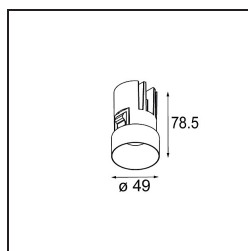

### Specificaties

Materiaal	13640084
Type Lichtbron	LED
LED type	BRIDGELUX V6 HD G7
LED technologie	Led-COB
CRI	Min. 90
Kleurtemperatuur	2700K
Levensduur	L80B10 bij 50.000 Uur
Lamp inbegrepen	Ja
Aantal Lichtbronnen	1
CIE-fluxcode	100 100 100 100 62
Binning (SDCM)	2
Lichtrichting	Omlaag
Optisch	Lens
Gemeten gradenbundel (°)	29,0
Ingangsspanning	Aandrijving Gelijktroom Vereist
Elektriciteitsklasse	III
IP-klasse	54
Gloeidraadtest (°C)	960
Binnen/Buiten	Binnen
Toepassing	Plafond, Wand
Montage	Inbouw
Inbouwopening (mm)	ø79 for use with recessed or concrete ring
Montagediepte (mm)	100,0
Verstelbaarheid	Not Applicable
Afstand tot Verlicht Voorwerp (m)	0,1
Primaire Kleur & Primaire Afwerking	Zilverbrons, Geborsteld Geanodiseerd
Brutogewicht (g)	190,0
Stroom driver (mA)	350      500
Min. forward voltage (Vf)	14,8      15,2
Max. forward voltage (Vf)	18,0      18,6
Connected load (W)	5,7      8,5
Lumenoutput per lampunit (lm)	446      602
Efficiëntie (lm/W)	78      71
UGR	3      4