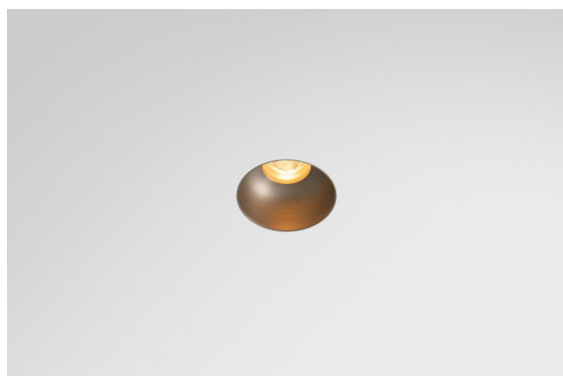

Datum
Klant
Project
Soort

*Minute Recessed Trimless 49 1x IP54 LED 2700K Medium DE Silver Bronze Brushed Anodised*

### Specificaties

Materiaal	13640084
Type Lichtbron	LED
LED type	BRIDGELUX V6 HD G7
LED technologie	Led-COB
CRI	Min. 90
Kleurtemperatuur	2700K
Levensduur	L80B10 bij 50.000 Uur
Lamp inbegrepen	Ja
Aantal Lichtbronnen	1
CIE-fluxcode	100 100 100 100 62
Binning (SDCM)	2
Lichtrichting	Omlaag
Optisch	Lens
Gemeten gradenbundel (°)	29,0
Ingangsspanning	Aandrijving Gelijktroom Vereist
Elektriciteitsklasse	III
IP-klasse	54
Gloeidraadtest (°C)	960
Binnen/Buiten	Binnen
Toepassing	Plafond, Wand
Montage	Inbouw
Inbouwopening (mm)	ø79 for use with recessed or concrete ring
Montagediepte (mm)	100,0
Verstelbaarheid	Not Applicable
Afstand tot Verlicht Voorwerp (m)	0,1
Primaire Kleur & Primaire Afwerking	Zilverbrons, Geborsteld Geanodiseerd
Brutogewicht (g)	190,0
Stroom driver (mA)	350      500
Min. forward voltage (Vf)	14,8      15,2
Max. forward voltage (Vf)	18,0      18,6
Connected load (W)	5,7      8,5
Lumenoutput per lampunit (lm)	446      602
Efficiëntie (lm/W)	78      71
UGR	3      4

Minudes yogische flexibiliteit zal je al evenzeer verrassen als zijn naakte, cilindervormige ontwerp. Voor een geraffineerde en minimalistische look op de muur, op een hoog of laag plafond. Probeer meer dan één Minute op onze Pista rail of op onze herontworpen Modupoint LED. De lange reeks kleuren en het kleine formaat laten een grote indruk achter.