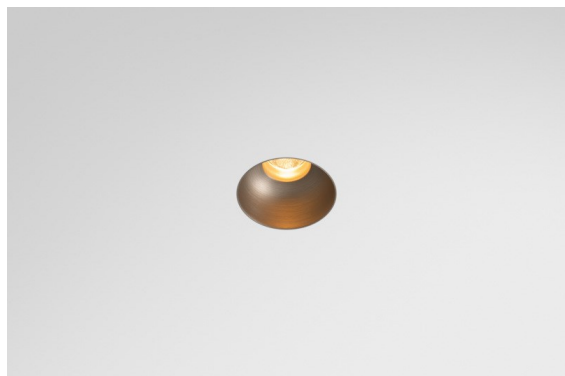

Minude Recessed Trimless 49 1x IP54 LED 2700K Medium DE Silver Bronze Brushed Anodised

Die yogische Flexibilität wird Sie ebenso überraschen, wie ihr pures, zylindrisches Design. Zaubern Sie ein raffiniertes und minimalistisches Szenario an Wände und an hohe oder niedrige Decken. Probieren Sie mehr als eine Minude aus, an unserem Pista Schienensystem oder unserem völlig neu entwickelten Modupoint LED. Die lange Farblinie und die Miniaturgröße hinterlassen einen bleibenden Eindruck.

Spezifikationen

Material	13640084
Typ der Lichtquelle	LED
LED Typ	BRIDGELUX V6 HD G7
LED-Technologie	COB-LED
CRI	Min. 90
Farbtemperatur	2700K
Lebensdauer	L80 B10 bei 50.000 Stunden
Leuchtmittel enthalten	Ja
Anzahl Lichtquellen	1
CIE-Fluxcode	100 100 100 100 62
Binning (SDCM)	2
Lichtrichtung	Abwärts
Optik	Streuscheibe
Gemessene Abstrahlwinkel (°)	29,0
Eingangsspannung	Konstantstrom-Treiber erforderlich
Schutzklasse	III
Schutzart	54
Glühdrahtprüfung (°C)	960
Innen/Außen	Innen
Anwendung	Decke, Wand
Montage	Einbau
Ausschnittgröße (mm)	ø79 for use with recessed or concrete ring
Einbautiefe (mm)	100,0
Verstellbarkeit	Not Applicable
Abstand zum beleuchteten Objekt (m)	0,1
Primärfarbe & Primäres Finish	Silber-Bronze, Gebürstet und Eloxiert
Bruttogewicht (g)	190,0
Antriebsstrom (mA)	350 500
Min. forward voltage (Vf)	14,8 15,2
Max. forward voltage (Vf)	18,0 18,6
Connected load (W)	5,7 8,5
Lichtstrom pro Lampe (lm)	446 602
Effizienz (lm/W)	78 71
UGR	3 4