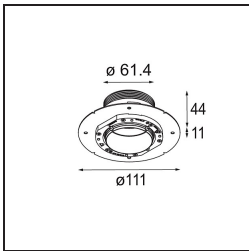

Spezifikationen

Material	13640084
Typ der Lichtquelle	LED
LED Typ	BRIDGELUX V6 HD G7
LED-Technologie	COB-LED
CRI	Min. 90
Farbtemperatur	2700K
Lebensdauer	L80 B10 bei 50.000 Stunden
Leuchtmittel enthalten	Ja
Anzahl Lichtquellen	1
CIE-Fluxcode	100 100 100 100 62
Binning (SDCM)	2
Lichtrichtung	Abwärts
Optik	Streuscheibe
Gemessene Abstrahlwinkel (°)	29,0
Eingangsspannung	Konstantstrom-Treiber erforderlich
Schutzklasse	III
Schutzart	54
Glühdrahtprüfung (°C)	960
Innen/Außen	Innen
Anwendung	Decke, Wand
Montage	Einbau
Ausschnittgröße (mm)	ø79 for use with recessed or concrete ring
Einbautiefe (mm)	100,0
Verstellbarkeit	Not Applicable
Abstand zum beleuchteten Objekt (m)	0,1
Primärfarbe & Primäres Finish	Silber-Bronze, Gebürstet und Eloxiert
Bruttogewicht (g)	190,0
Antriebsstrom (mA)	350 500
Min. forward voltage (Vf)	14,8 15,2
Max. forward voltage (Vf)	18,0 18,6
Connected load (W)	5,7 8,5
Lichtstrom pro Lampe (lm)	446 602
Effizienz (lm/W)	78 71
UGR	3 4

TM30 & CRI Diagramm

Lichtverteilung und Lichtverteilungskurve

Diagramm

Montagezubehör

■ **13642030** Ring Recessed Trimless 50 1x

■ **13642130** Concrete Ring 50 Standard Installation Housing

■ Wählen Sie das benötigte Zubehör