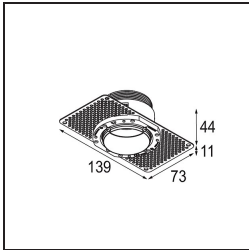

Spezifikationen

Material	13640084
Typ der Lichtquelle	LED
LED Typ	BRIDGELUX V6 HD G7
LED-Technologie	COB-LED
CRI	Min. 90
Farbtemperatur	2700K
Lebensdauer	L80 B10 bei 50.000 Stunden
Leuchtmittel enthalten	Ja
Anzahl Lichtquellen	1
CIE-Fluxcode	100 100 100 100 62
Binning (SDCM)	2
Lichtrichtung	Abwärts
Optik	Streuscheibe
Gemessene Abstrahlwinkel (°)	29,0
Eingangsspannung	Konstantstrom-Treiber erforderlich
Schutzklasse	III
Schutzart	54
Glühdrahtprüfung (°C)	960
Innen/Außen	Innen
Anwendung	Decke, Wand
Montage	Einbau
Ausschnittgröße (mm)	ø79 for use with recessed or concrete ring
Einbautiefe (mm)	100,0
Verstellbarkeit	Not Applicable
Abstand zum beleuchteten Objekt (m)	0,1
Primärfarbe & Primäres Finish	Silber-Bronze, Gebürstet und Eloxiert
Bruttogewicht (g)	190,0
Antriebsstrom (mA)	350 500
Min. forward voltage (Vf)	14,8 15,2
Max. forward voltage (Vf)	18,0 18,6
Connected load (W)	5,7 8,5
Lichtstrom pro Lampe (lm)	446 602
Effizienz (lm/W)	78 71
UGR	3 4

TM30 & CRI Diagramm

Lichtverteilung und Lichtverteilungskurve

Diagramm

Montagezubehör

■ **13642030** Ring Recessed Trimless 50 1x

■ **13642130** Concrete Ring 50 Standard Installation Housing

■ Wählen Sie das benötigte Zubehör