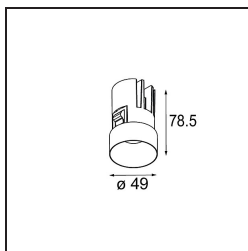

Spezifikationen

Material	13640084
Typ der Lichtquelle	LED
LED Typ	BRIDGELUX V6 HD G7
LED-Technologie	COB-LED
CRI	Min. 90
Farbtemperatur	2700K
Lebensdauer	L80 B10 bei 50.000 Stunden
Leuchtmittel enthalten	Ja
Anzahl Lichtquellen	1
CIE-Fluxcode	100 100 100 100 62
Binning (SDCM)	2
Lichtrichtung	Abwärts
Optik	Streuscheibe
Gemessene Abstrahlwinkel (°)	29,0
Eingangsspannung	Konstantstrom-Treiber erforderlich
Schutzklasse	III
Schutzart	54
Glühdrahtprüfung (°C)	960
Innen/Außen	Innen
Anwendung	Decke, Wand
Montage	Einbau
Ausschnittgröße (mm)	ø79 for use with recessed or concrete ring
Einbautiefe (mm)	100,0
Verstellbarkeit	Not Applicable
Abstand zum beleuchteten Objekt (m)	0,1
Primärfarbe & Primäres Finish	Silber-Bronze, Gebürstet und Eloxiert
Bruttogewicht (g)	190,0
Antriebsstrom (mA)	350 500
Min. forward voltage (Vf)	14,8 15,2
Max. forward voltage (Vf)	18,0 18,6
Connected load (W)	5,7 8,5
Lichtstrom pro Lampe (lm)	446 602
Effizienz (lm/W)	78 71
UGR	3 4

TM30 & CRI Diagramm

Lichtverteilung und Lichtverteilungskurve

Diagramm

Montagezubehör

■ **13642030** Ring Recessed Trimless 50 1x

■ **13642130** Concrete Ring 50 Standard Installation Housing

■ Wählen Sie das benötigte Zubehör