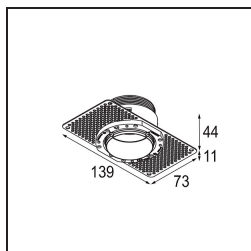

Datum
Klant
Project
Soort

Minute Recessed Trimless 49 1x IP54 LED 2700K Medium DE Champagne Brushed Anodised

Specificaties

Materiaal	13640041
Type Lichtbron	LED
LED type	BRIDGELUX V6 HD G7
LED technologie	Led-COB
CRI	Min. 90
Kleurtemperatuur	2700K
Levensduur	L80B10 bij 50.000 Uur
Lamp inbegrepen	Ja
Aantal Lichtbronnen	1
CIE-fluxcode	99 100 100 100 62
Binning (SDCM)	2
Lichtrichting	Omlaag
Optisch	Lens
Gemeten gradenbundel (°)	29,0
Ingangsspanning	Aandrijving Gelijktroom Vereist
Elektriciteitsklasse	III
IP-klasse	54
Gloeidraadtest (°C)	960
Binnen/Buiten	Binnen
Toepassing	Plafond, Wand
Montage	Inbouw
Inbouwopening (mm)	ø79 for use with recessed or concrete ring
Montagediepte (mm)	100,0
Verstelbaarheid	Not Applicable
Afstand tot Verlicht Voorwerp (m)	0,1
Primaire Kleur & Primaire Afwerking	Champagne, Geborsteld Geanodiseerd
Brutogewicht (g)	190,0
Stroom driver (mA)	350 500
Min. forward voltage (Vf)	14,8 15,2
Max. forward voltage (Vf)	18,0 18,6
Connected load (W)	5,7 8,5
Lumenoutput per lampunit (lm)	445 600
Efficiëntie (lm/W)	78 71
UGR	5 6

Minudes yogische flexibiliteit zal je al evenzeer verrassen als zijn naakte, cilindervormige ontwerp. Voor een geraffineerde en minimalistische look op de muur, op een hoog of laag plafond. Probeer meer dan één Minute op onze Pista rail of op onze herontworpen Modupoint LED. De lange reeks kleuren en het kleine formaat laten een grote indruk achter.

TM30 & CRI Diagrammen

Lichtspreiding & Stralingsdiagram

Installatie Accessoires

■ **13642030** Ring Recessed Trimless 50 1x

■ **13642130** Concrete Ring 50 Standard Installation Housing

■ Kies een vereist accessoire