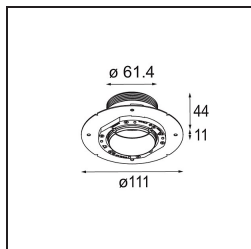

Datum
Klant
Project
Soort

Minute Recessed Trimless 49 1x IP54 LED 2700K Medium DE Champagne Brushed Anodised

Specificaties

Materiaal	13640041
Type Lichtbron	LED
LED type	BRIDGELUX V6 HD G7
LED technologie	Led-COB
CRI	Min. 90
Kleurtemperatuur	2700K
Levensduur	L80B10 bij 50.000 Uur
Lamp inbegrepen	Ja
Aantal Lichtbronnen	1
CIE-fluxcode	99 100 100 100 62
Binning (SDCM)	2
Lichtrichting	Omlaag
Optisch	Lens
Gemeten gradenbundel (°)	29,0
Ingangsspanning	Aandrijving Gelijktroom Vereist
Elektriciteitsklasse	III
IP-klasse	54
Gloeidraadtest (°C)	960
Binnen/Buiten	Binnen
Toepassing	Plafond, Wand
Montage	Inbouw
Inbouwopening (mm)	ø79 for use with recessed or concrete ring
Montagediepte (mm)	100,0
Verstelbaarheid	Not Applicable
Afstand tot Verlicht Voorwerp (m)	0,1
Primaire Kleur & Primaire Afwerking	Champagne, Geborsteld Geanodiseerd
Brutogewicht (g)	190,0
Stroom driver (mA)	350 500
Min. forward voltage (Vf)	14,8 15,2
Max. forward voltage (Vf)	18,0 18,6
Connected load (W)	5,7 8,5
Lumenoutput per lampunit (lm)	445 600
Efficiëntie (lm/W)	78 71
UGR	5 6

TM30 & CRI Diagrammen

Lichtspreiding & Stralingsdiagram

Installatie Accessoires

■ **13642030** Ring Recessed Trimless 50 1x

■ **13642130** Concrete Ring 50 Standard Installation Housing

■ Kies een vereist accessoire