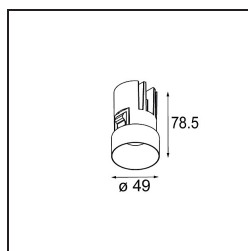

Datum
Klant
Project
Soort

Minute Recessed Trimless 49 1x IP54 LED 2700K Medium DE Champagne Brushed Anodised

Specificaties

Materiaal	13640041
Type Lichtbron	LED
LED type	BRIDGELUX V6 HD G7
LED technologie	Led-COB
CRI	Min. 90
Kleurtemperatuur	2700K
Levensduur	L80B10 bij 50.000 Uur
Lamp inbegrepen	Ja
Aantal Lichtbronnen	1
CIE-fluxcode	99 100 100 100 62
Binning (SDCM)	2
Lichtrichting	Omlaag
Optisch	Lens
Gemeten gradenbundel (°)	29,0
Ingangsspanning	Aandrijving Gelijktroom Vereist
Elektriciteitsklasse	III
IP-klasse	54
Gloeidraadtest (°C)	960
Binnen/Buiten	Binnen
Toepassing	Plafond, Wand
Montage	Inbouw
Inbouwopening (mm)	ø79 for use with recessed or concrete ring
Montagediepte (mm)	100,0
Verstelbaarheid	Not Applicable
Afstand tot Verlicht Voorwerp (m)	0,1
Primaire Kleur & Primaire Afwerking	Champagne, Geborsteld Geanodiseerd
Brutogewicht (g)	190,0
Stroom driver (mA)	350 500
Min. forward voltage (Vf)	14,8 15,2
Max. forward voltage (Vf)	18,0 18,6
Connected load (W)	5,7 8,5
Lumenoutput per lampunit (lm)	445 600
Efficiëntie (lm/W)	78 71
UGR	5 6

TM30 & CRI Diagrammen

Lichtspreiding & Stralingsdiagram

Installatie Accessoires

■ **13642030** Ring Recessed Trimless 50 1x

■ **13642130** Concrete Ring 50 Standard Installation Housing

■ Kies een vereist accessoire