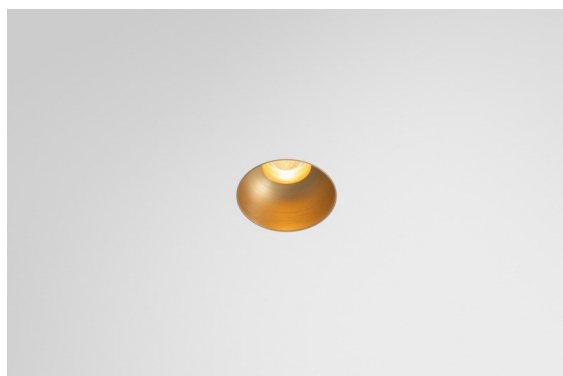

Datum
Klant
Project
Soort

Minute Recessed Trimless 49 1x IP54 LED 2700K Medium DE Champagne Brushed Anodised

Specificaties

Materiaal	13640041
Type Lichtbron	LED
LED type	BRIDGELUX V6 HD G7
LED technologie	Led-COB
CRI	Min. 90
Kleurtemperatuur	2700K
Levensduur	L80B10 bij 50.000 Uur
Lamp inbegrepen	Ja
Aantal Lichtbronnen	1
CIE-fluxcode	99 100 100 100 62
Binning (SDCM)	2
Lichtrichting	Omlaag
Optisch	Lens
Gemeten gradenbundel (°)	29,0
Ingangsspanning	Aandrijving Gelijktroom Vereist
Elektriciteitsklasse	III
IP-klasse	54
Gloeidraadtest (°C)	960
Binnen/Buiten	Binnen
Toepassing	Plafond, Wand
Montage	Inbouw
Inbouwopening (mm)	ø79 for use with recessed or concrete ring
Montagediepte (mm)	100,0
Verstelbaarheid	Not Applicable
Afstand tot Verlicht Voorwerp (m)	0,1
Primaire Kleur & Primaire Afwerking	Champagne, Geborsteld Geanodiseerd
Brutogewicht (g)	190,0
Stroom driver (mA)	350 500
Min. forward voltage (Vf)	14,8 15,2
Max. forward voltage (Vf)	18,0 18,6
Connected load (W)	5,7 8,5
Lumenoutput per lampunit (lm)	445 600
Efficiëntie (lm/W)	78 71
UGR	5 6

Minudes yogische flexibiliteit zal je al evenzeer verrassen als zijn naakte, cilindervormige ontwerp. Voor een geraffineerde en minimalistische look op de muur, op een hoog of laag plafond. Probeer meer dan één Minute op onze Pista rail of op onze herontworpen Modupoint LED. De lange reeks kleuren en het kleine formaat laten een grote indruk achter.