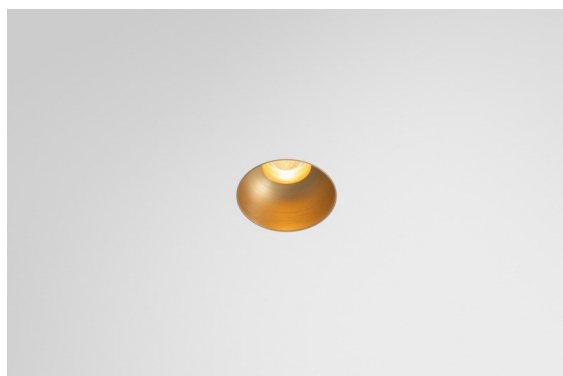

Date
Customer
Project
Type

Minude Recessed Trimless 49 1x IP54 LED 2700K Medium DE Champagne Brushed Anodised

La flexibilidad yóguica de Minude le sorprenderá tanto como su diseño cilíndrico desnudo. Exprese apariencia y sensación elegantes y minimalistas en paredes y en techos altos o bajos. Use más de un foco Minude en nuestra vía Pista Track o en nuestro Modupoint LED rediseñado. Su larga tira de colores y tamaño en miniatura causarán gran impresión.

Specifications

Material	13640041
Tipo de fuente de luz	LED
Tipo de LED	BRIDGELUX V6 HD G7
Tecnología LED	COB LED
CRI	Min. 90
Temperatura del color	2700K
Vida Útil	L80B10 @50.000 horas
Lámpara Incluida	Sí
Número de fuentes de luz	1
Código de flujo CIE	99 100 100 100 62
Binning (SDCM)	2
Dirección de la luz	Directo
Óptica	Lente
Ángulo de Apertura medido (°)	29,0
Voltaje de entrada	Driver de corriente constante requerido
Clasificación eléctrica	III
Clasificación del IP	54
Clasificación de hilo incandescente (°C)	960
Interio/Exterior	Interior
Aplicación	Techo, Pared
Montaje	Empotrado
Tamaño de corte (mm)	ø79 for use with recessed or concrete ring
Profundidad de montaje (mm)	100,0
Ajustabilidad	Not Applicable
Distancia al objeto iluminado (m)	0,1
Color principal & Acabado principal	Champán, Anodizado cepillado
Peso bruto (g)	190,0
Corriente de accionamiento (mA)	350 500
Min. forward voltage (Vf)	14,8 15,2
Max. forward voltage (Vf)	18,0 18,6
Connected load (W)	5,7 8,5
Flujo luminoso por lámpara (lm)	445 600
Eficacia (lm/W)	78 71