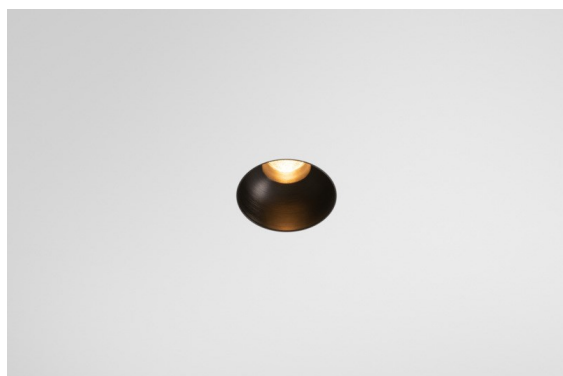

Datum
Klant
Project
Soort

Minude Recessed Trimless 49 1x IP54 LED 2700K Medium DE Black Brushed Anodised

Minudes yogische flexibiliteit zal je al evenzeer verrassen als zijn naakte, cilindervormige ontwerp. Voor een geraffineerde en minimalistische look op de muur, op een hoog of laag plafond. Probeer meer dan één Minude op onze Pista rail of op onze herontworpen Modupoint LED. De lange reeks kleuren en het kleine formaat laten een grote indruk achter.

Specificaties

Materiaal	13640081
Type Lichtbron	LED
LED type	BRIDGELUX V6 HD G7
LED technologie	Led-COB
CRI	Min. 90
Kleurtemperatuur	2700K
Levensduur	L80B10 bij 50.000 Uur
Lamp inbegrepen	Ja
Aantal Lichtbronnen	1
CIE-fluxcode	100 100 100 100 62
Binning (SDCM)	2
Lichtrichting	Omlaag
Optisch	Lens
Gemeten gradenbundel (°)	29,0
Ingangsspanning	Aandrijving Gelijktroom Vereist
Elektriciteitsklasse	III
IP-klasse	54
Gloeidraadtest (°C)	960
Binnen/Buiten	Binnen
Toepassing	Plafond, Wand
Montage	Inbouw
Inbouwopening (mm)	ø79 for use with recessed or concrete ring
Montagediepte (mm)	100,0
Verstelbaarheid	Not Applicable
Afstand tot Verlicht Voorwerp (m)	0,1
Primaire Kleur & Primaire Afwerking	Zwart, Geborsteld Geanodiseerd
Brutogewicht (g)	190,0
Stroom driver (mA)	350 500
Min. forward voltage (Vf)	14,8 15,2
Max. forward voltage (Vf)	18,0 18,6
Connected load (W)	5,7 8,5
Lumenoutput per lampunit (lm)	440 594
Efficiëntie (lm/W)	77 70
UGR	1 1