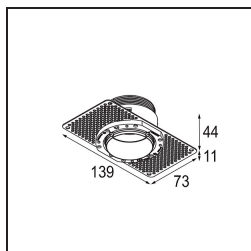

Specificaties

Materiaal	13640081
Type Lichtbron	LED
LED type	BRIDGELUX V6 HD G7
LED technologie	Led-COB
CRI	Min. 90
Kleurtemperatuur	2700K
Levensduur	L80B10 bij 50.000 Uur
Lamp inbegrepen	Ja
Aantal Lichtbronnen	1
CIE-fluxcode	100 100 100 100 62
Binning (SDCM)	2
Lichtrichting	Omlaag
Optisch	Lens
Gemeten gradenbundel (°)	29,0
Ingangsspanning	Aandrijving Gelijktroom Vereist
Elektriciteitsklasse	III
IP-klasse	54
Gloeidraadtest (°C)	960
Binnen/Buiten	Binnen
Toepassing	Plafond, Wand
Montage	Inbouw
Inbouwopening (mm)	ø79 for use with recessed or concrete ring
Montagediepte (mm)	100,0
Verstelbaarheid	Not Applicable
Afstand tot Verlicht Voorwerp (m)	0,1
Primaire Kleur & Primaire Afwerking	Zwart, Geborsteld Geanodiseerd
Brutogewicht (g)	190,0
Stroom driver (mA)	350 500
Min. forward voltage (Vf)	14,8 15,2
Max. forward voltage (Vf)	18,0 18,6
Connected load (W)	5,7 8,5
Lumenoutput per lampunit (lm)	440 594
Efficiëntie (lm/W)	77 70
UGR	1 1

TM30 & CRI Diagrammen

Lichtspreiding & Stralingsdiagram

Installatie Accessoires

■ **13642030** Ring Recessed Trimless 50 1x

■ **13642130** Concrete Ring 50 Standard Installation Housing

■ Kies een vereist accessoire