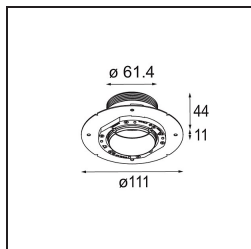

Specificaties

Materiaal	13640081
Type Lichtbron	LED
LED type	BRIDGELUX V6 HD G7
LED technologie	Led-COB
CRI	Min. 90
Kleurtemperatuur	2700K
Levensduur	L80B10 bij 50.000 Uur
Lamp inbegrepen	Ja
Aantal Lichtbronnen	1
CIE-fluxcode	100 100 100 100 62
Binning (SDCM)	2
Lichtrichting	Omlaag
Optisch	Lens
Gemeten gradenbundel (°)	29,0
Ingangsspanning	Aandrijving Gelijktroom Vereist
Elektriciteitsklasse	III
IP-klasse	54
Gloeidraadtest (°C)	960
Binnen/Buiten	Binnen
Toepassing	Plafond, Wand
Montage	Inbouw
Inbouwopening (mm)	ø79 for use with recessed or concrete ring
Montagediepte (mm)	100,0
Verstelbaarheid	Not Applicable
Afstand tot Verlicht Voorwerp (m)	0,1
Primaire Kleur & Primaire Afwerking	Zwart, Geborsteld Geanodiseerd
Brutogewicht (g)	190,0
Stroom driver (mA)	350 500
Min. forward voltage (Vf)	14,8 15,2
Max. forward voltage (Vf)	18,0 18,6
Connected load (W)	5,7 8,5
Lumenoutput per lampunit (lm)	440 594
Efficiëntie (lm/W)	77 70
UGR	1 1

TM30 & CRI Diagrammen

Lichtspreiding & Stralingsdiagram

Installatie Accessoires

■ **13642030** Ring Recessed Trimless 50 1x

■ **13642130** Concrete Ring 50 Standard Installation Housing

■ Kies een vereist accessoire