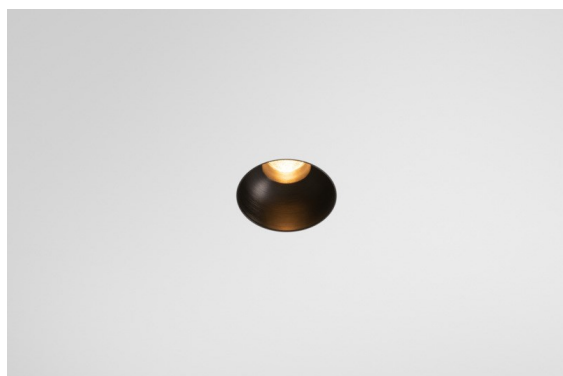

Minude Recessed Trimless 49 1x IP54 LED 2700K Medium DE Black Brushed Anodised

La flessibilità yogica di Minude ti sorprenderà quanto il suo design essenziale e cilindrico. Esprimi un'estetica raffinata e minimalista su pareti e soffitti alti o bassi. Prova più di un Minude sul nostro binario Pista o sul nostro Modupoint LED ridisegnato. La sua lunga serie di colori e le sue dimensioni miniaturizzate faranno certamente colpo.

Specifications

Materiale	13640081
Tipo di Sorgente	LED
Tipologia LED	BRIDGELUX V6 HD G7
Tecnologie LED	COB
CRI	Min. 90
Temperatura di colore della luce	2700K
Vita utile	L80B10 @50.000 ore
Lampadina inclusa	Sì
Numero di fonte luminosa	1
Codice di flusso CIE	100 100 100 100 62
Binning (SDCM)	2
Direzione della luce	Diretta
Ottiche	Lente
Fascio misurato (°)	29,0
Volt in ingresso	Necessario driver a corrente costante
Classificazione elettrica	III
Grado IP	54
Test filo a caldo (°C)	960
Interno/Esterno	Interno
Applicazione	Soffitto, Parete
Montaggio	Incassato
Foro d'incasso (mm)	Ø79 for use with recessed or concrete ring
Profondità di montaggio (mm)	100,0
Orientabilità	Not Applicable
Distanza dall'oggetto illuminato (m)	0,1
Colore primario & Finitura primaria	Nero, Anodizzata Spazzolata
Peso lordo (g)	190,0
Corrente di azionamento (mA)	350 500
Min. forward voltage (Vf)	14,8 15,2
Max. forward voltage (Vf)	18,0 18,6
Connected load (W)	5,7 8,5
Flusso luminoso per lampade (lm)	440 594
Efficienza (lm/W)	77 70