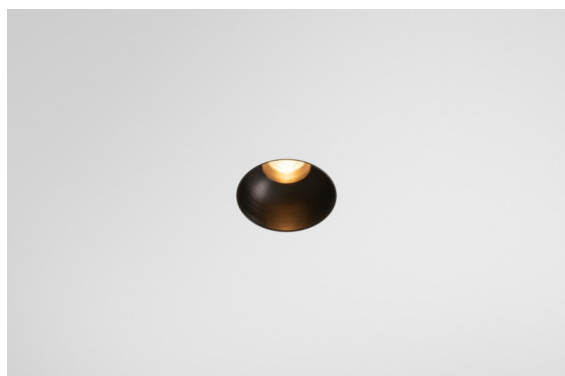

Date
Customer
Project
Type

*Minude Recessed Trimless 49 1x IP54 LED 2700K Medium DE Black Brushed Anodised*

La flexibilidad yóguica de Minude le sorprenderá tanto como su diseño cilíndrico desnudo. Exprese apariencia y sensación elegantes y minimalistas en paredes y en techos altos o bajos. Use más de un foco Minude en nuestra vía Pista Track o en nuestro Modupoint LED rediseñado. Su larga tira de colores y tamaño en miniatura causarán gran impresión.

### Specifications

Material	13640081
Tipo de fuente de luz	LED
Tipo de LED	BRIDGELUX V6 HD G7
Tecnología LED	COB LED
CRI	Min. 90
Temperatura del color	2700K
Vida Útil	L80B10 @50.000 horas
Lámpara Incluida	Sí
Número de fuentes de luz	1
Código de flujo CIE	100 100 100 100 62
Binning (SDCM)	2
Dirección de la luz	Directo
Óptica	Lente
Ángulo de Apertura medido (°)	29,0
Voltaje de entrada	Driver de corriente constante requerido
Clasificación eléctrica	III
Clasificación del IP	54
Clasificación de hilo incandescente (°C)	960
Interio/Exterior	Interior
Aplicación	Techo, Pared
Montaje	Empotrado
Tamaño de corte (mm)	ø79 for use with recessed or concrete ring
Profundidad de montaje (mm)	100,0
Ajustabilidad	Not Applicable
Distancia al objeto iluminado (m)	0,1
Color principal & Acabado principal	Negro, Anodizado cepillado
Peso bruto (g)	190,0
Corriente de accionamiento (mA)	350      500
Min. forward voltage (Vf)	14,8      15,2
Max. forward voltage (Vf)	18,0      18,6
Connected load (W)	5,7      8,5
Flujo luminoso por lámpara (lm)	440      594
Eficacia (lm/W)	77      70