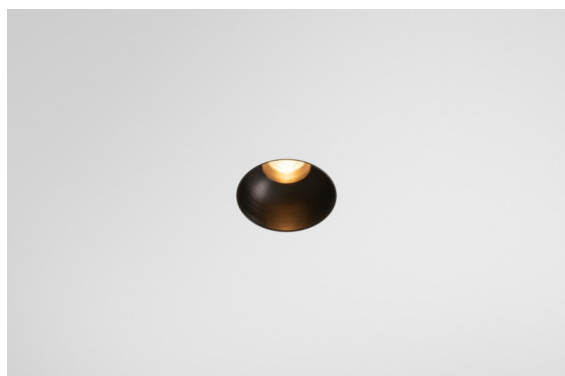

Minude Recessed Trimless 49 1x IP54 LED 2700K Medium DE Black Brushed Anodised

Die yogische Flexibilität wird Sie ebenso überraschen, wie ihr pures, zylindrisches Design. Zaubern Sie ein raffiniertes und minimalistisches Szenario an Wände und an hohe oder niedrige Decken. Probieren Sie mehr als eine Minude aus, an unserem Pista Schienensystem oder unserem völlig neu entwickelten Modupoint LED. Die lange Farblinie und die Miniaturgröße hinterlassen einen bleibenden Eindruck.

Spezifikationen

Material	13640081
Typ der Lichtquelle	LED
LED Typ	BRIDGELUX V6 HD G7
LED-Technologie	COB-LED
CRI	Min. 90
Farbtemperatur	2700K
Lebensdauer	L80 B10 bei 50.000 Stunden
Leuchtmittel enthalten	Ja
Anzahl Lichtquellen	1
CIE-Fluxcode	100 100 100 100 62
Binning (SDCM)	2
Lichtrichtung	Abwärts
Optik	Streuscheibe
Gemessene Abstrahlwinkel (°)	29,0
Eingangsspannung	Konstantstrom-Treiber erforderlich
Schutzklasse	III
Schutzart	54
Glühdrahtprüfung (°C)	960
Innen/Außen	Innen
Anwendung	Decke, Wand
Montage	Einbau
Ausschnittgröße (mm)	ø79 for use with recessed or concrete ring
Einbautiefe (mm)	100,0
Verstellbarkeit	Not Applicable
Abstand zum beleuchteten Objekt (m)	0,1
Primärfarbe & Primäres Finish	Schwarz, Gebürstet und Eloxiert
Bruttogewicht (g)	190,0
Antriebsstrom (mA)	350 500
Min. forward voltage (Vf)	14,8 15,2
Max. forward voltage (Vf)	18,0 18,6
Connected load (W)	5,7 8,5
Lichtstrom pro Lampe (lm)	440 594
Effizienz (lm/W)	77 70
UGR	1 1