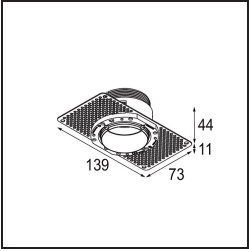

Spezifikationen

Material	13640081
Typ der Lichtquelle	LED
LED Typ	BRIDGELUX V6 HD G7
LED-Technologie	COB-LED
CRI	Min. 90
Farbtemperatur	2700K
Lebensdauer	L80 B10 bei 50.000 Stunden
Leuchtmittel enthalten	Ja
Anzahl Lichtquellen	1
CIE-Fluxcode	100 100 100 100 62
Binning (SDCM)	2
Lichtrichtung	Abwärts
Optik	Streuscheibe
Gemessene Abstrahlwinkel (°)	29,0
Eingangsspannung	Konstantstrom-Treiber erforderlich
Schutzklasse	III
Schutzart	54
Glühdrahtprüfung (°C)	960
Innen/Außen	Innen
Anwendung	Decke, Wand
Montage	Einbau
Ausschnittgröße (mm)	ø79 for use with recessed or concrete ring
Einbautiefe (mm)	100,0
Verstellbarkeit	Not Applicable
Abstand zum beleuchteten Objekt (m)	0,1
Primärfarbe & Primäres Finish	Schwarz, Gebürstet und Eloxiert
Bruttogewicht (g)	190,0
Antriebsstrom (mA)	350 500
Min. forward voltage (Vf)	14,8 15,2
Max. forward voltage (Vf)	18,0 18,6
Connected load (W)	5,7 8,5
Lichtstrom pro Lampe (lm)	440 594
Effizienz (lm/W)	77 70
UGR	1 1

TM30 & CRI Diagramm

Lichtverteilung und Lichtverteilungskurve

Diagramm

Montagezubehör

■ **13642030** Ring Recessed Trimless 50 1x

■ **13642130** Concrete Ring 50 Standard Installation Housing

■ Wählen Sie das benötigte Zubehör