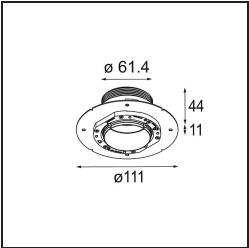

Spezifikationen

Material	13640081
Typ der Lichtquelle	LED
LED Typ	BRIDGELUX V6 HD G7
LED-Technologie	COB-LED
CRI	Min. 90
Farbtemperatur	2700K
Lebensdauer	L80 B10 bei 50.000 Stunden
Leuchtmittel enthalten	Ja
Anzahl Lichtquellen	1
CIE-Fluxcode	100 100 100 100 62
Binning (SDCM)	2
Lichtrichtung	Abwärts
Optik	Streuscheibe
Gemessene Abstrahlwinkel (°)	29,0
Eingangsspannung	Konstantstrom-Treiber erforderlich
Schutzklasse	III
Schutzart	54
Glühdrahtprüfung (°C)	960
Innen/Außen	Innen
Anwendung	Decke, Wand
Montage	Einbau
Ausschnittgröße (mm)	ø79 for use with recessed or concrete ring
Einbautiefe (mm)	100,0
Verstellbarkeit	Not Applicable
Abstand zum beleuchteten Objekt (m)	0,1
Primärfarbe & Primäres Finish	Schwarz, Gebürstet und Eloxiert
Bruttogewicht (g)	190,0
Antriebsstrom (mA)	350 500
Min. forward voltage (Vf)	14,8 15,2
Max. forward voltage (Vf)	18,0 18,6
Connected load (W)	5,7 8,5
Lichtstrom pro Lampe (lm)	440 594
Effizienz (lm/W)	77 70
UGR	1 1

TM30 & CRI Diagramm

Lichtverteilung und Lichtverteilungskurve

Diagramm

Montagezubehör

■ **13642030** Ring Recessed Trimless 50 1x

■ **13642130** Concrete Ring 50 Standard Installation Housing

■ Wählen Sie das benötigte Zubehör