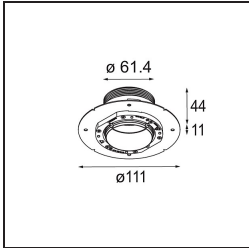

### Specifications

Materiale	13640032
Tipo di Sorgente	LED
Tipologia LED	BRIDGELUX V6 HD G7
Tecnologie LED	COB
CRI	Min. 90
Temperatura di colore della luce	2700K
Vita utile	L80B10 @50.000 ore
Lampadina inclusa	Sì
Numero di fonte luminosa	1
Codice di flusso CIE	100 100 100 100 61
Binning (SDCM)	2
Direzione della luce	Diretta
Ottiche	Lente
Fascio misurato (°)	29,0
Volt in ingresso	Necessario driver a corrente costante
Classificazione elettrica	III
Grado IP	54
Test filo a caldo (°C)	960
Interno/Esterno	Interno
Applicazione	Soffitto, Parete
Montaggio	Incassato
Foro d'incasso (mm)	ø79 for use with recessed or concrete ring
Profondità di montaggio (mm)	100,0
Orientabilità	Not Applicable
Distanza dall'oggetto illuminato (m)	0,1
Colore primario & Finitura primaria	Nero, Strutturata
Peso lordo (g)	190,0
Corrente di azionamento (mA)	350      500
Min. forward voltage (Vf)	14,8      15,2
Max. forward voltage (Vf)	18,0      18,6
Connected load (W)	5,7      8,5
Flusso luminoso per lampade (lm)	435      587
Efficienza (lm/W)	76      69

---

Livello abbagliamento	1	1
-----------------------	---	---

---

**TM30 & CRI diagram**

**Light distribution & beam diagram**

Diagrams

**Accessori Installazione**

■ **13642030** Ring Recessed Trimless 50 1x