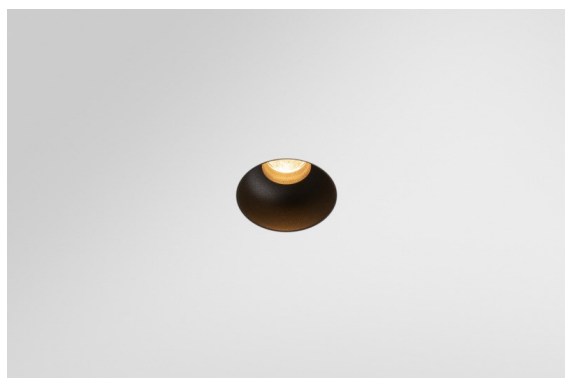

Date
Customer
Project
Type

*Minude Recessed Trimless 49 1x IP54 LED 2700K Medium DE Black Structure*

La flessibilità yogica di Minude ti sorprenderà quanto il suo design essenziale e cilindrico. Esprimi un'estetica raffinata e minimalista su pareti e soffitti alti o bassi. Prova più di un Minude sul nostro binario Pista o sul nostro Modupoint LED ridisegnato. La sua lunga serie di colori e le sue dimensioni miniaturizzate faranno certamente colpo.

### Specifications

Materiale	13640032
Tipo di Sorgente	LED
Tipologia LED	BRIDGELUX V6 HD G7
Tecnologie LED	COB
CRI	Min. 90
Temperatura di colore della luce	2700K
Vita utile	L80B10 @50.000 ore
Lampadina inclusa	Sì
Numero di fonte luminosa	1
Codice di flusso CIE	100 100 100 100 61
Binning (SDCM)	2
Direzione della luce	Diretta
Ottiche	Lente
Fascio misurato (°)	29,0
Volt in ingresso	Necessario driver a corrente costante
Classificazione elettrica	III
Grado IP	54
Test filo a caldo (°C)	960
Interno/Esterno	Interno
Applicazione	Soffitto, Parete
Montaggio	Incassato
Foro d'incasso (mm)	ø79 for use with recessed or concrete ring
Profondità di montaggio (mm)	100,0
Orientabilità	Not Applicable
Distanza dall'oggetto illuminato (m)	0,1
Colore primario & Finitura primaria	Nero, Strutturata
Peso lordo (g)	190,0
Corrente di azionamento (mA)	350      500
Min. forward voltage (Vf)	14,8      15,2
Max. forward voltage (Vf)	18,0      18,6
Connected load (W)	5,7      8,5
Flusso luminoso per lampade (lm)	435      587
Efficienza (lm/W)	76      69