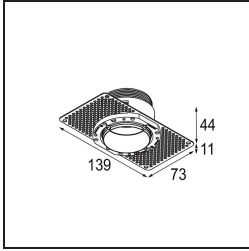

### Specifications

Materiale	13640032
Tipo di Sorgente	LED
Tipologia LED	BRIDGELUX V6 HD G7
Tecnologie LED	COB
CRI	Min. 90
Temperatura di colore della luce	2700K
Vita utile	L80B10 @50.000 ore
Lampadina inclusa	Sì
Numero di fonte luminosa	1
Codice di flusso CIE	100 100 100 100 61
Binning (SDCM)	2
Direzione della luce	Diretta
Ottiche	Lente
Fascio misurato (°)	29,0
Volt in ingresso	Necessario driver a corrente costante
Classificazione elettrica	III
Grado IP	54
Test filo a caldo (°C)	960
Interno/Esterno	Interno
Applicazione	Soffitto, Parete
Montaggio	Incassato
Foro d'incasso (mm)	ø79 for use with recessed or concrete ring
Profondità di montaggio (mm)	100,0
Orientabilità	Not Applicable
Distanza dall'oggetto illuminato (m)	0,1
Colore primario & Finitura primaria	Nero, Strutturata
Peso lordo (g)	190,0
Corrente di azionamento (mA)	350      500
Min. forward voltage (Vf)	14,8      15,2
Max. forward voltage (Vf)	18,0      18,6
Connected load (W)	5,7      8,5
Flusso luminoso per lampade (lm)	435      587
Efficienza (lm/W)	76      69

---

Livello abbagliamento	1	1
-----------------------	---	---

---

**TM30 & CRI diagram**

**Light distribution & beam diagram**

Diagrams

**Accessori Installazione**

■ **13642030** Ring Recessed Trimless 50 1x