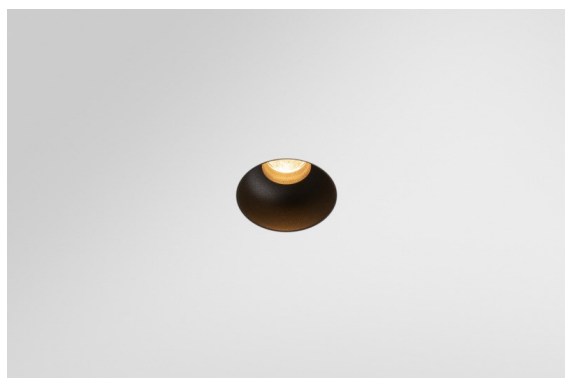

Minude Recessed Trimless 49 1x IP54 LED 2700K Medium DE Black Structure

Die yogische Flexibilität wird Sie ebenso überraschen, wie ihr pures, zylindrisches Design. Zaubern Sie ein raffiniertes und minimalistisches Szenario an Wände und an hohe oder niedrige Decken. Probieren Sie mehr als eine Minude aus, an unserem Pista Schienensystem oder unserem völlig neu entwickelten Modupoint LED. Die lange Farblinie und die Miniaturgröße hinterlassen einen bleibenden Eindruck.

Spezifikationen

Material	13640032
Typ der Lichtquelle	LED
LED Typ	BRIDGELUX V6 HD G7
LED-Technologie	COB-LED
CRI	Min. 90
Farbtemperatur	2700K
Lebensdauer	L80 B10 bei 50.000 Stunden
Leuchtmittel enthalten	Ja
Anzahl Lichtquellen	1
CIE-Fluxcode	100 100 100 100 61
Binning (SDCM)	2
Lichtrichtung	Abwärts
Optik	Streuscheibe
Gemessene Abstrahlwinkel (°)	29,0
Eingangsspannung	Konstantstrom-Treiber erforderlich
Schutzklasse	III
Schutzart	54
Glühdrahtprüfung (°C)	960
Innen/Außen	Innen
Anwendung	Decke, Wand
Montage	Einbau
Ausschnittgröße (mm)	ø79 for use with recessed or concrete ring
Einbautiefe (mm)	100,0
Verstellbarkeit	Not Applicable
Abstand zum beleuchteten Objekt (m)	0,1
Primärfarbe & Primäres Finish	Schwarz, Strukturiert
Bruttogewicht (g)	190,0
Antriebsstrom (mA)	350 500
Min. forward voltage (Vf)	14,8 15,2
Max. forward voltage (Vf)	18,0 18,6
Connected load (W)	5,7 8,5
Lichtstrom pro Lampe (lm)	435 587
Effizienz (lm/W)	76 69
UGR	1 1