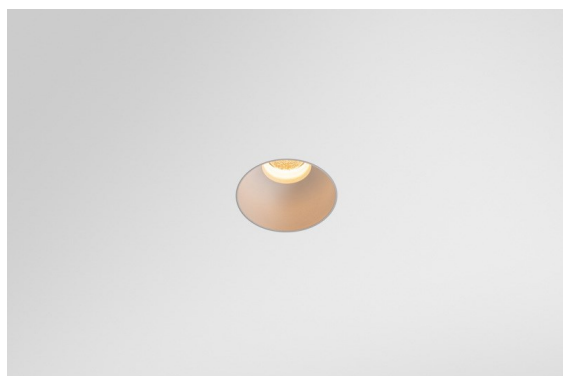

Datum
Klant
Project
Soort

Minute Recessed Trimless 49 1x IP54 LED 2700K Medium DE White Structure

Specificaties

Materiaal	13640009
Type Lichtbron	LED
LED type	BRIDGELUX V6 HD G7
LED technologie	Led-COB
CRI	Min. 90
Kleurtemperatuur	2700K
Levensduur	L80B10 bij 50.000 Uur
Lamp inbegrepen	Ja
Aantal Lichtbronnen	1
CIE-fluxcode	98 99 100 100 64
Binning (SDCM)	2
Lichtrichting	Omlaag
Optisch	Lens
Gemeten gradenbundel (°)	29,0
Ingangsspanning	Aandrijving Gelijktroom Vereist
Elektriciteitsklasse	III
IP-klasse	54
Gloeidraadtest (°C)	960
Binnen/Buiten	Binnen
Toepassing	Plafond, Wand
Montage	Inbouw
Inbouwopening (mm)	ø79 for use with recessed or concrete ring
Montagediepte (mm)	100,0
Verstelbaarheid	Not Applicable
Afstand tot Verlicht Voorwerp (m)	0,1
Primaire Kleur & Primaire Afwerking	Wit, Structuur
Brutogewicht (g)	190,0
Stroom driver (mA)	350 500
Min. forward voltage (Vf)	14,8 15,2
Max. forward voltage (Vf)	18,0 18,6
Connected load (W)	5,7 8,5
Lumenoutput per lampunit (lm)	457 617
Efficiëntie (lm/W)	80 73
UGR	12 14

Minudes yogische flexibiliteit zal je al evenzeer verrassen als zijn naakte, cilindervormige ontwerp. Voor een geraffineerde en minimalistische look op de muur, op een hoog of laag plafond. Probeer meer dan één Minute op onze Pista rail of op onze herontworpen Modupoint LED. De lange reeks kleuren en het kleine formaat laten een grote indruk achter.