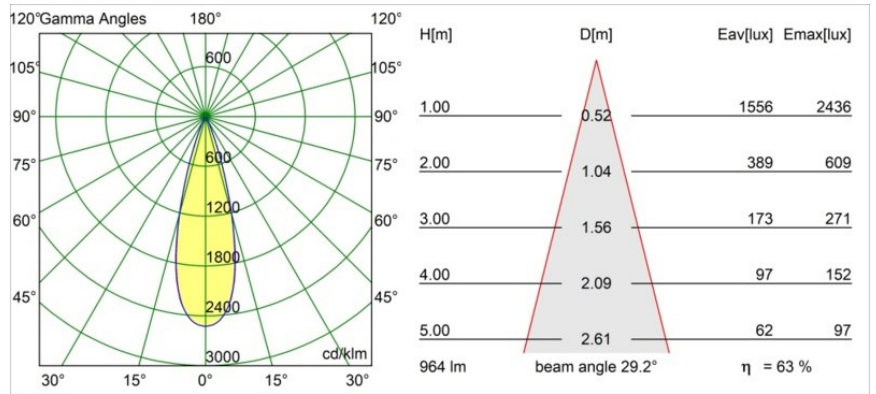

Lichtspreiding & Stralingsdiagram