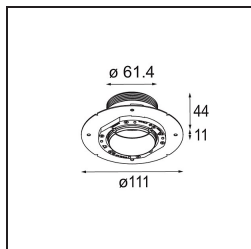

Datum
Klant
Project
Soort

Minute Recessed Trimless 49 1x IP54 LED 2700K Medium DE White Structure

Specificaties

Materiaal	13640009
Type Lichtbron	LED
LED type	BRIDGELUX V6 HD G7
LED technologie	Led-COB
CRI	Min. 90
Kleurtemperatuur	2700K
Levensduur	L80B10 bij 50.000 Uur
Lamp inbegrepen	Ja
Aantal Lichtbronnen	1
CIE-fluxcode	98 99 100 100 64
Binning (SDCM)	2
Lichtrichting	Omlaag
Optisch	Lens
Gemeten gradenbundel (°)	29,0
Ingangsspanning	Aandrijving Gelijktroom Vereist
Elektriciteitsklasse	III
IP-klasse	54
Gloeidraadtest (°C)	960
Binnen/Buiten	Binnen
Toepassing	Plafond, Wand
Montage	Inbouw
Inbouwopening (mm)	ø79 for use with recessed or concrete ring
Montagediepte (mm)	100,0
Verstelbaarheid	Not Applicable
Afstand tot Verlicht Voorwerp (m)	0,1
Primaire Kleur & Primaire Afwerking	Wit, Structuur
Brutogewicht (g)	190,0
Stroom driver (mA)	350 500
Min. forward voltage (Vf)	14,8 15,2
Max. forward voltage (Vf)	18,0 18,6
Connected load (W)	5,7 8,5
Lumenoutput per lampunit (lm)	457 617
Efficiëntie (lm/W)	80 73
UGR	12 14

TM30 & CRI Diagrammen

Lichtspreiding & Stralingsdiagram

Installatie Accessoires

■ **13642030** Ring Recessed Trimless 50 1x

■ **13642130** Concrete Ring 50 Standard Installation Housing

■ Kies een vereist accessoire