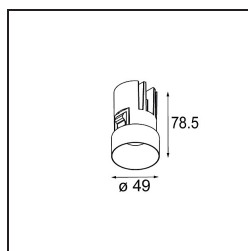

Datum
Klant
Project
Soort

Minute Recessed Trimless 49 1x IP54 LED 2700K Medium DE White Structure

Specificaties

Materiaal	13640009
Type Lichtbron	LED
LED type	BRIDGELUX V6 HD G7
LED technologie	Led-COB
CRI	Min. 90
Kleurtemperatuur	2700K
Levensduur	L80B10 bij 50.000 Uur
Lamp inbegrepen	Ja
Aantal Lichtbronnen	1
CIE-fluxcode	98 99 100 100 64
Binning (SDCM)	2
Lichtrichting	Omlaag
Optisch	Lens
Gemeten gradenbundel (°)	29,0
Ingangsspanning	Aandrijving Gelijktroom Vereist
Elektriciteitsklasse	III
IP-klasse	54
Gloeidraadtest (°C)	960
Binnen/Buiten	Binnen
Toepassing	Plafond, Wand
Montage	Inbouw
Inbouwopening (mm)	ø79 for use with recessed or concrete ring
Montagediepte (mm)	100,0
Verstelbaarheid	Not Applicable
Afstand tot Verlicht Voorwerp (m)	0,1
Primaire Kleur & Primaire Afwerking	Wit, Structuur
Brutogewicht (g)	190,0
Stroom driver (mA)	350 500
Min. forward voltage (Vf)	14,8 15,2
Max. forward voltage (Vf)	18,0 18,6
Connected load (W)	5,7 8,5
Lumenoutput per lampunit (lm)	457 617
Efficiëntie (lm/W)	80 73
UGR	12 14

TM30 & CRI Diagrammen

Lichtspreiding & Stralingsdiagram

Installatie Accessoires

■ **13642030** Ring Recessed Trimless 50 1x

■ **13642130** Concrete Ring 50 Standard Installation Housing

■ Kies een vereist accessoire