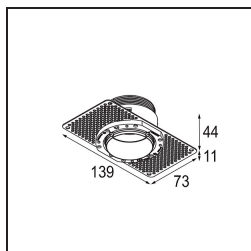

Datum
Klant
Project
Soort

Minute Recessed Trimless 49 1x IP54 LED 2700K Medium DE White Structure

Specificaties

Materiaal	13640009
Type Lichtbron	LED
LED type	BRIDGELUX V6 HD G7
LED technologie	Led-COB
CRI	Min. 90
Kleurtemperatuur	2700K
Levensduur	L80B10 bij 50.000 Uur
Lamp inbegrepen	Ja
Aantal Lichtbronnen	1
CIE-fluxcode	98 99 100 100 64
Binning (SDCM)	2
Lichtrichting	Omlaag
Optisch	Lens
Gemeten gradenbundel (°)	29,0
Ingangsspanning	Aandrijving Gelijktroom Vereist
Elektriciteitsklasse	III
IP-klasse	54
Gloeidraadtest (°C)	960
Binnen/Buiten	Binnen
Toepassing	Plafond, Wand
Montage	Inbouw
Inbouwopening (mm)	ø79 for use with recessed or concrete ring
Montagediepte (mm)	100,0
Verstelbaarheid	Not Applicable
Afstand tot Verlicht Voorwerp (m)	0,1
Primaire Kleur & Primaire Afwerking	Wit, Structuur
Brutogewicht (g)	190,0
Stroom driver (mA)	350 500
Min. forward voltage (Vf)	14,8 15,2
Max. forward voltage (Vf)	18,0 18,6
Connected load (W)	5,7 8,5
Lumenoutput per lampunit (lm)	457 617
Efficiëntie (lm/W)	80 73
UGR	12 14

Minudes yogische flexibiliteit zal je al evenzeer verrassen als zijn naakte, cilindervormige ontwerp. Voor een geraffineerde en minimalistische look op de muur, op een hoog of laag plafond. Probeer meer dan één Minute op onze Pista rail of op onze herontworpen Modupoint LED. De lange reeks kleuren en het kleine formaat laten een grote indruk achter.

TM30 & CRI Diagrammen

Lichtspreiding & Stralingsdiagram

Installatie Accessoires

■ **13642030** Ring Recessed Trimless 50 1x

■ **13642130** Concrete Ring 50 Standard Installation Housing

■ Kies een vereist accessoire