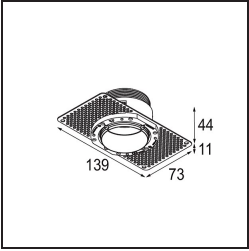

Specifications

Material	13640009
Tipo de fuente de luz	LED
Tipo de LED	BRIDGELUX V6 HD G7
Tecnología LED	COB LED
CRI	Min. 90
Temperatura del color	2700K
Vida Útil	L80B10 @50.000 horas
Lámpara Incluida	Sí
Número de fuentes de luz	1
Código de flujo CIE	98 99 100 100 64
Binning (SDCM)	2
Dirección de la luz	Directo
Óptica	Lente
Ángulo de Apertura medido (°)	29,0
Voltaje de entrada	Driver de corriente constante requerido
Clasificación eléctrica	III
Clasificación del IP	54
Clasificación de hilo incandescente (°C)	960
Interior/Exterior	Interior
Aplicación	Techo, Pared
Montaje	Empotrado
Tamaño de corte (mm)	ø79 for use with recessed or concrete ring
Profundidad de montaje (mm)	100,0
Ajustabilidad	Not Applicable
Distancia al objeto iluminado (m)	0,1
Color principal & Acabado principal	Blanco, Estructura
Peso bruto (g)	190,0
Corriente de accionamiento (mA)	350 500
Min. forward voltage (Vf)	14,8 15,2
Max. forward voltage (Vf)	18,0 18,6
Connected load (W)	5,7 8,5
Flujo luminoso por lámpara (lm)	457 617
Eficacia (lm/W)	80 73

Índice de deslumbramiento	12	14
------------------------------	----	----

TM30 & CRI diagram

Light distribution & beam diagram

Accesorios Instalación

■ **13642030** Ring Recessed Trimless 50 1x

■ **13642130** Concrete Ring 50 Standard Installation Housing