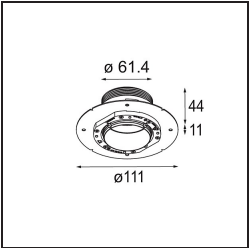

Specifications

Material	13640009
Tipo de fuente de luz	LED
Tipo de LED	BRIDGELUX V6 HD G7
Tecnología LED	COB LED
CRI	Min. 90
Temperatura del color	2700K
Vida Útil	L80B10 @50.000 horas
Lámpara Incluida	Sí
Número de fuentes de luz	1
Código de flujo CIE	98 99 100 100 64
Binning (SDCM)	2
Dirección de la luz	Directo
Óptica	Lente
Ángulo de Apertura medido (°)	29,0
Voltaje de entrada	Driver de corriente constante requerido
Clasificación eléctrica	III
Clasificación del IP	54
Clasificación de hilo incandescente (°C)	960
Interior/Exterior	Interior
Aplicación	Techo, Pared
Montaje	Empotrado
Tamaño de corte (mm)	ø79 for use with recessed or concrete ring
Profundidad de montaje (mm)	100,0
Ajustabilidad	Not Applicable
Distancia al objeto iluminado (m)	0,1
Color principal & Acabado principal	Blanco, Estructura
Peso bruto (g)	190,0
Corriente de accionamiento (mA)	350 500
Min. forward voltage (Vf)	14,8 15,2
Max. forward voltage (Vf)	18,0 18,6
Connected load (W)	5,7 8,5
Flujo luminoso por lámpara (lm)	457 617
Eficacia (lm/W)	80 73

Índice de deslumbramiento	12	14
------------------------------	----	----

TM30 & CRI diagram

Light distribution & beam diagram

Accesorios Instalación

■ **13642030** Ring Recessed Trimless 50 1x

■ **13642130** Concrete Ring 50 Standard Installation Housing