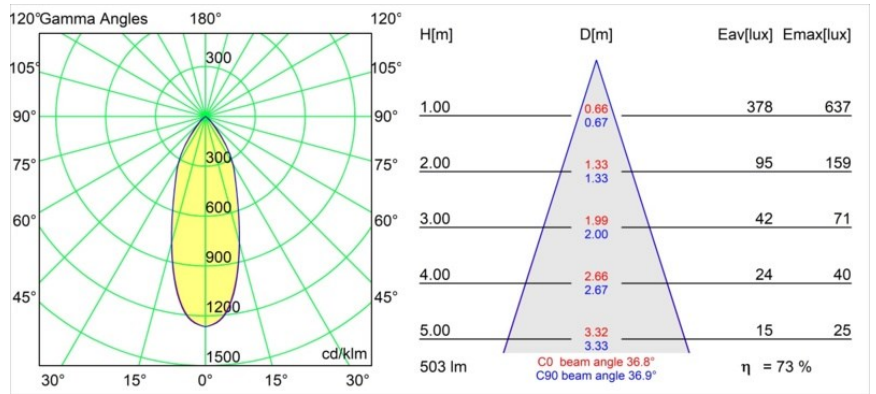

Lichtspreiding & Stralingsdiagram