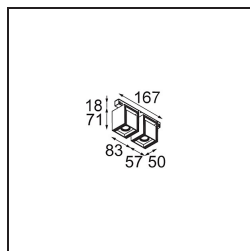

Datum
Klant
Project
Soort

Rektor Track 48V Adjustable 57x50 2x LED 1800-3000K WD Medium DALI Black Structure

Met een naam die komt van het Latijnse woord voor 'heerser' heeft de Rektor familie alle eigenschappen van een leider. Sterk, begeleidend en wellicht ook een luisterend oor. Als winnaar van de Henry Van de Velde designaward in 2014 is Rektor richtbare neerwaartse verlichting die de gedistingeerde effecten van rechte hoeken, geaccentueerde lichtrichting en geen zichtbare kabels toont.

Specificaties

Materiaal	13622332
Type Lichtbron	LED
LED type	BRIDGELUX WARMDIM 6W
LED technologie	Led-COB
CRI	Min. 95
Kleurtemperatuur	1800-3000K (Warm Dim)
Levensduur	L80B10 bij 50.000 Uur
Lamp inbegrepen	Ja
Aantal Lichtbronnen	2
CIE-fluxcode	93 99 100 100 73
Binning (SDCM)	3
Lichtrichting	Omlaag
Optisch	Reflector
Gemeten gradenbundel (°)	36,8
Ingangsspanning	48Vdc
Luminaire power (W)	13,0
Elektriciteitsklasse	III
IP-klasse	20
Gloeidraadtest (°C)	960
Protocol Voor Dimmen	DALI
DALI Standard	DALI-2
Binnen/Buiten	Binnen
Toepassing	Plafond, Wand
Verstelbaarheid	H 365° V -110°/+110°
Afstand tot Verlicht Voorwerp (m)	0,1
Primaire Kleur & Primaire Afwerking	Zwart, Structuur
Brutogewicht (g)	660,0
Lumenoutput per lampunit (lm)	368
Efficiëntie (lm/W)	53
UGR	22
Opmerking	<ul style="list-style-type: none"> • Dit is geen compleet product. Pista Track 48V systeem vereist. • Voor installaties zonder dimmer wordt aanbevolen om 1-10 V armaturen te gebruiken.