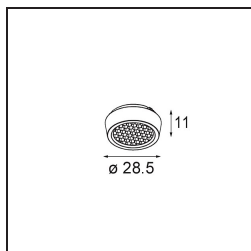

### Caractéristiques

Matériaux	13622332
Type de Source Lumineuse	LED
Type de LED	BRIDGELUX WARMDIM 6W
Technologie LED	LED COB
CRI	Min. 95
Température de Couleur	1800-3000K (Warm Dim)
Durée de Vie	L80B10 à 50 000 heures
Ampoule incluse	Oui
Nombre de Sources Lumineuses	2
Code de flux CIE	93 99 100 100 73
Groupe ment (SDCM)	3
Direction de la Lumière	Bas
Optique	Réflecteur
Faisceau mesuré (°)	36,8
Tension d'Entrée	48 V CC
Luminaire power (W)	13,0
Classe Électrique	III
Indice de protection IP	20
Essai au fil incandescent (°C)	960
Protocole de Variation	DALI
DALI Standard	DALI-2
Intérieur/extérieur	Intérieur
Application	Plafond, Mur
Ajustabilité	H 365° V -110°/+110°
Distance avec l'Objet Éclairé (m)	0,1
Couleur Principale & Finition Principale	Noir, Structure
Poids brut (g)	660,0
Flux lumineux par lampe (lm)	368
Efficacité (lm/W)	53
UGR	22

---

Commentaire

- Ceci n'est pas un produit complet. Système Pista Track 48V requis.
  - Pour les installations sans variateur, il est recommandé d'utiliser des luminaires de 1 à 10 V.
-

**TM30 & CRI diagrammes**

**Distribution de Lumière & Schéma de Faisceau**

**Accessoires d'Eclairage optiques**

**14191032** Honeycomb 26 Black Matt

**14192032** Snoot 26 Black Matt

**14193032** Crossblade 26 Black Matt

■ Choisir un accessoire requis