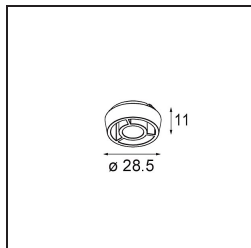

### Caractéristiques

Matériaux	13622332
Type de Source Lumineuse	LED
Type de LED	BRIDGELUX WARMDIM 6W
Technologie LED	LED COB
CRI	Min. 95
Température de Couleur	1800-3000K (Warm Dim)
Durée de Vie	L80B10 à 50 000 heures
Ampoule incluse	Oui
Nombre de Sources Lumineuses	2
Code de flux CIE	93 99 100 100 73
Groupe ment (SDCM)	3
Direction de la Lumière	Bas
Optique	Réflecteur
Faisceau mesuré (°)	36,8
Tension d'Entrée	48 V CC
Luminaire power (W)	13,0
Classe Électrique	III
Indice de protection IP	20
Essai au fil incandescent (°C)	960
Protocole de Variation	DALI
DALI Standard	DALI-2
Intérieur/extérieur	Intérieur
Application	Plafond, Mur
Ajustabilité	H 365° V -110°/+110°
Distance avec l'Objet Éclairé (m)	0,1
Couleur Principale & Finition Principale	Noir, Structure
Poids brut (g)	660,0
Flux lumineux par lampe (lm)	368
Efficacité (lm/W)	53
UGR	22

**Distribution de Lumière & Schéma de Faisceau**

**Accessoires d'Eclairage optiques**

**14191032** Honeycomb 26 Black Matt

**14192032** Snoot 26 Black Matt

**14193032** Crossblade 26 Black Matt

■ Choisir un accessoire requis