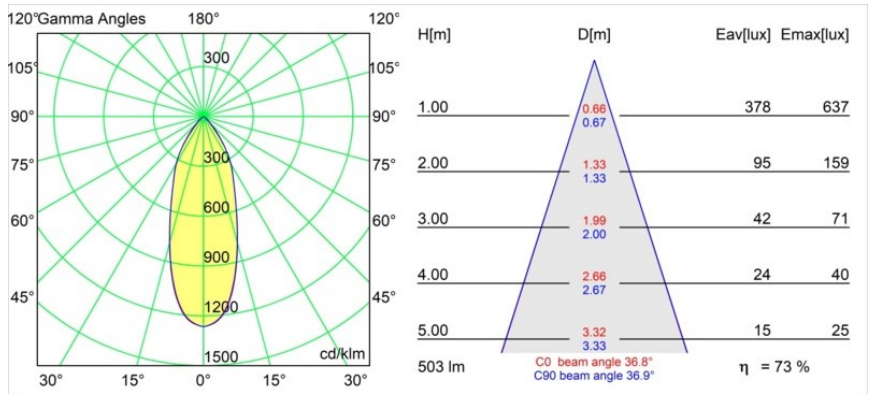

Distribution de Lumière & Schéma de Faisceau