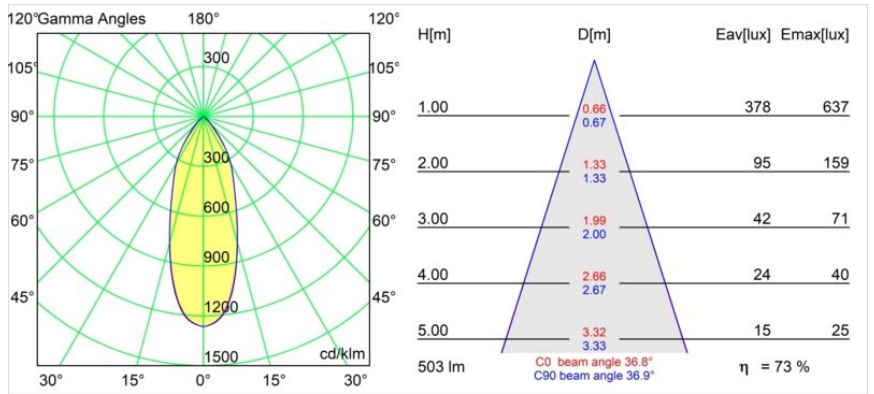

### Specifications

Material	13622332
Tipo de fuente de luz	LED
Tipo de LED	BRIDGELUX WARMDIM 6W
Tecnología LED	COB LED
CRI	Min. 95
Temperatura del color	1800-3000K (Warm Dim)
Vida Útil	L80B10 @50.000 horas
Lámpara Incluida	Sí
Número de fuentes de luz	2
Código de flujo CIE	93 99 100 100 73
Binning (SDCM)	3
Dirección de la luz	Directo
Óptica	Reflector
Ángulo de Apertura medido (°)	36,8
Voltaje de entrada	48Vcc
Luminaire power (W)	13,0
Clasificación eléctrica	III
Clasificación del IP	20
Clasificación de hilo incandescente (°C)	960
Protocolo de regulación	DALI
DALI Standard	DALI-2
Interio/Exterior	Interior
Aplicación	Techo, Pared
Ajustabilidad	H 365° V -110°/+110°
Distancia al objeto iluminado (m)	0,1
Color principal & Acabado principal	Negro, Estructura
Peso bruto (g)	660,0
Flujo luminoso por lámpara (lm)	368
Eficacia (lm/W)	53
Índice de deslumbramiento	22

---

Remark

- This is not a complete product. Pista track 48V system required.
  - Para instalaciones sin dimmer, se recomienda utilizar luminarias de 1-10 V.
-

**TM30 & CRI diagram**

**Light distribution & beam diagram**