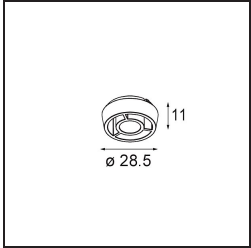

### Specifications

Material	13622332
Tipo de fuente de luz	LED
Tipo de LED	BRIDGELUX WARMDIM 6W
Tecnología LED	COB LED
CRI	Min. 95
Temperatura del color	1800-3000K (Warm Dim)
Vida Útil	L80B10 @50.000 horas
Lámpara Incluida	Sí
Número de fuentes de luz	2
Código de flujo CIE	93 99 100 100 73
Binning (SDCM)	3
Dirección de la luz	Directo
Óptica	Reflector
Ángulo de Apertura medido (°)	36,8
Voltaje de entrada	48Vcc
Luminaire power (W)	13,0
Clasificación eléctrica	III
Clasificación del IP	20
Clasificación de hilo incandescente (°C)	960
Protocolo de regulación	DALI
DALI Standard	DALI-2
Interio/Exterior	Interior
Aplicación	Techo, Pared
Ajustabilidad	H 365° V -110°/+110°
Distancia al objeto iluminado (m)	0,1
Color principal & Acabado principal	Negro, Estructura
Peso bruto (g)	660,0
Flujo luminoso por lámpara (lm)	368
Eficacia (lm/W)	53
Índice de deslumbramiento	22

Diagrams

**Accesorios Opticos**

**14191032** Honeycomb 26 Black Matt

**14192032** Snoot 26 Black Matt

**14193032** Crossblade 26 Black Matt

Choose a required accessory