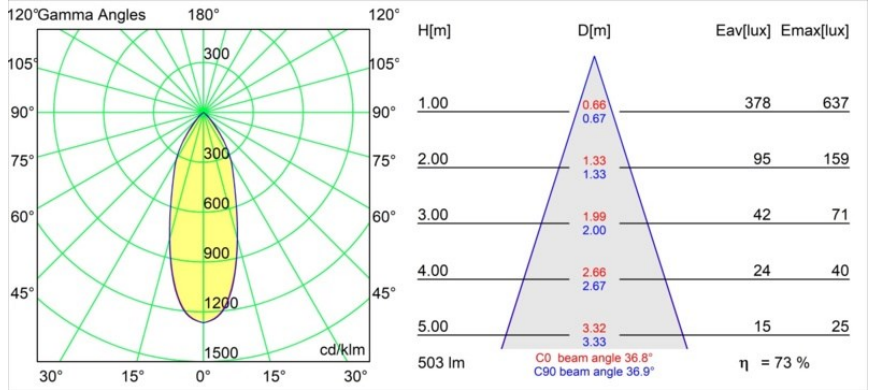

Distribution de Lumière & Schéma de Faisceau