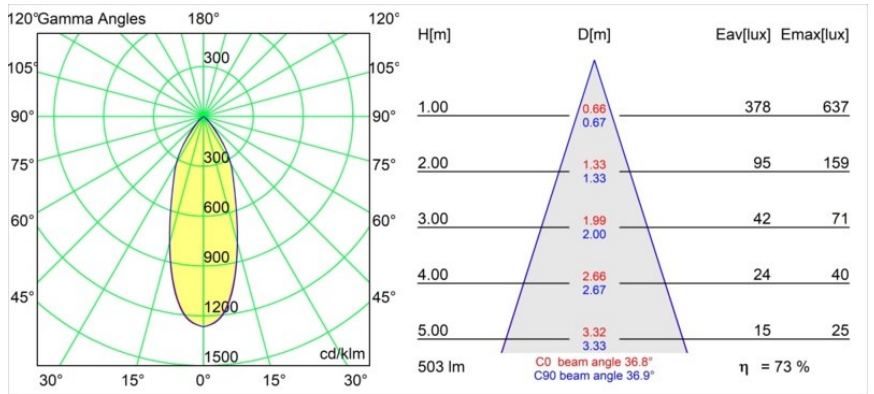

Light distribution & beam diagram