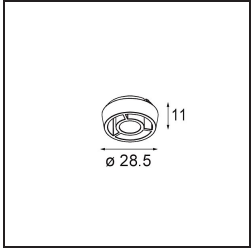

### Specifications

Material	13622232
Tipo de fuente de luz	LED
Tipo de LED	BRIDGELUX WARMDIM 6W
Tecnología LED	COB LED
CRI	Min. 95
Temperatura del color	1800-3000K (Warm Dim)
Vida Útil	L80B10 @50.000 horas
Lámpara Incluida	Sí
Número de fuentes de luz	2
Código de flujo CIE	93 99 100 100 73
Binning (SDCM)	3
Dirección de la luz	Directo
Óptica	Reflector
Ángulo de Apertura medido (°)	36,8
Voltaje de entrada	48Vcc
Luminaire power (W)	13,0
Clasificación eléctrica	III
Clasificación del IP	20
Clasificación de hilo incandescente (°C)	960
Protocolo de regulación	1-10V
Interio/Exterior	Interior
Aplicación	Techo, Pared
Ajustabilidad	H 365° V -110°/+110°
Distancia al objeto iluminado (m)	0,1
Color principal & Acabado principal	Negro, Estructura
Peso bruto (g)	660,0
Flujo luminoso por lámpara (lm)	368
Eficacia (lm/W)	53
Índice de deslumbramiento	22
Remark	<ul style="list-style-type: none"> <li>• This is not a complete product. Pista track 48V system required.</li> <li>• Para instalaciones sin dimmer, se recomienda utilizar luminarias de 1-10 V.</li> </ul>

**TM30 & CRI diagram**

**Light distribution & beam diagram**

Diagrams

**Accesorios Opticos**

**14191032** Honeycomb 26 Black Matt

**14192032** Snoot 26 Black Matt

**14193032** Crossblade 26 Black Matt

Choose a required accessory