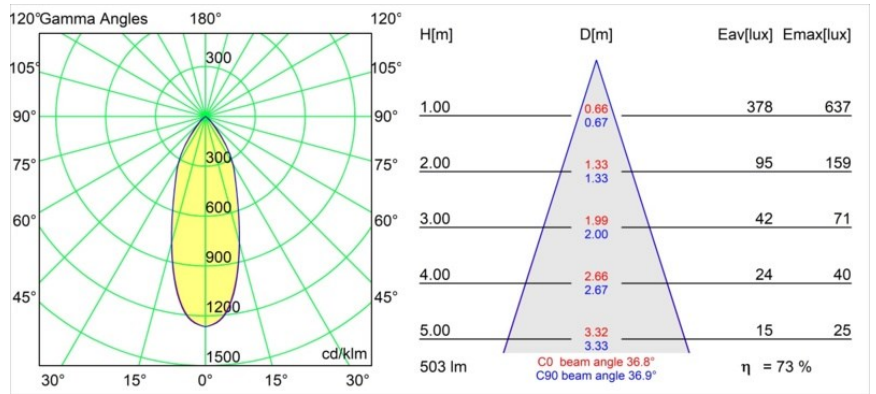

Lichtverteilung und Lichtverteilungskurve