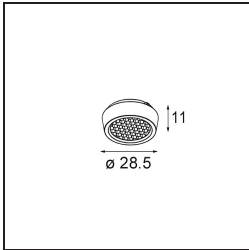

Spezifikationen

Material	13622232
Typ der Lichtquelle	LED
LED Typ	BRIDGELUX WARMDIM 6W
LED-Technologie	COB-LED
CRI	Min. 95
Farbtemperatur	1800-3000K (Warm Dim)
Lebensdauer	L80 B10 bei 50.000 Stunden
Leuchtmittel enthalten	Ja
Anzahl Lichtquellen	2
CIE-Fluxcode	93 99 100 100 73
Binning (SDCM)	3
Lichtrichtung	Abwärts
Optik	Reflektor
Gemessene Abstrahlwinkel (°)	36,8
Eingangsspannung	48 Vdc
Luminaire power (W)	13,0
Schutzklasse	III
Schutzart	20
Glühdrahtprüfung (°C)	960
Dimmprotokoll	1-10V
Innen/Außen	Innen
Anwendung	Decke, Wand
Verstellbarkeit	H 365° V -110°/+110°
Abstand zum beleuchteten Objekt (m)	0,1
Primärfarbe & Primäres Finish	Schwarz, Strukturiert
Bruttogewicht (g)	660,0
Lichtstrom pro Lampe (lm)	368
Effizienz (lm/W)	53
UGR	22
Bemerkung	<ul style="list-style-type: none"> • Dies ist kein vollständiges Produkt. Pista Schiene 48 V-System erforderlich. • Für Installationen ohne Dimmer wird empfohlen, 1-10-V-Leuchten zu verwenden.

TM30 & CRI Diagramm

Lichtverteilung und Lichtverteilungskurve

Diagramm

Optisches Zubehör

14191032 Honeycomb 26 Black Matt

14192032 Snoot 26 Black Matt

14193032 Crossblade 26 Black Matt

Wählen Sie das benötigte Zubehör