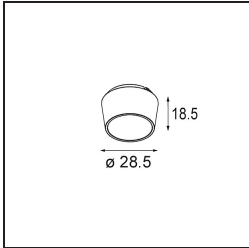

Spezifikationen

Material	13622232
Typ der Lichtquelle	LED
LED Typ	BRIDGELUX WARMDIM 6W
LED-Technologie	COB-LED
CRI	Min. 95
Farbtemperatur	1800-3000K (Warm Dim)
Lebensdauer	L80 B10 bei 50.000 Stunden
Leuchtmittel enthalten	Ja
Anzahl Lichtquellen	2
CIE-Fluxcode	93 99 100 100 73
Binning (SDCM)	3
Lichtrichtung	Abwärts
Optik	Reflektor
Gemessene Abstrahlwinkel (°)	36,8
Eingangsspannung	48 Vdc
Luminaire power (W)	13,0
Schutzklasse	III
Schutzart	20
Glühdrahtprüfung (°C)	960
Dimmprotokoll	1-10V
Innen/Außen	Innen
Anwendung	Decke, Wand
Verstellbarkeit	H 365° V -110°/+110°
Abstand zum beleuchteten Objekt (m)	0,1
Primärfarbe & Primäres Finish	Schwarz, Strukturiert
Bruttogewicht (g)	660,0
Lichtstrom pro Lampe (lm)	368
Effizienz (lm/W)	53
UGR	22
Bemerkung	<ul style="list-style-type: none"> • Dies ist kein vollständiges Produkt. Pista Schiene 48 V-System erforderlich. • Für Installationen ohne Dimmer wird empfohlen, 1-10-V-Leuchten zu verwenden.

TM30 & CRI Diagramm

Lichtverteilung und Lichtverteilungskurve

Diagramm

Optisches Zubehör

14191032 Honeycomb 26 Black Matt

14192032 Snoot 26 Black Matt

14193032 Crossblade 26 Black Matt

Wählen Sie das benötigte Zubehör